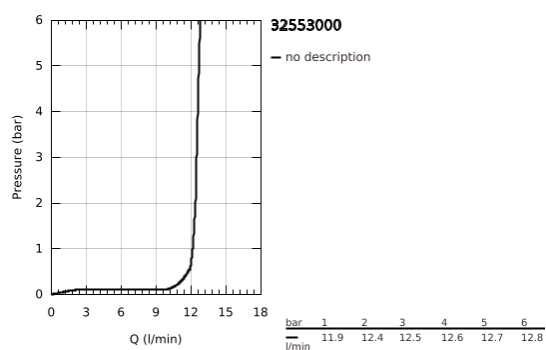

32 553 000 ZEDRA GRIFERÍA PARA FREGADERO 1/2"

DESCRIPCIÓN DEL PRODUCTO

- Colour: Cromo
- Instalación en un solo orificio
- GROHE LongLife acabado
- GROHE SilkMove cartucho cerámico 4.6 cm
- Caño extraíble para mayor flexibilidad
- Desviador: Spray / SpeedClean Jet
- retorno automático a spray
- Limitador de caudal ajustable
- Salida tubular giratoria 360°
- Válvula antirretorno
- Protección de válvulas antirretorno
- Mangueras de conexión flexible
- Sistema de instalación rápida