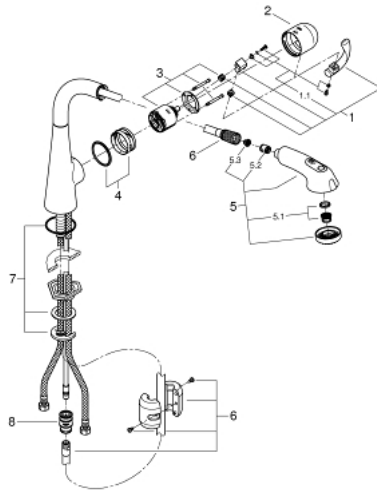

32 553 000 ZEDRA GRIFERÍA PARA FREGADERO 1/2"

DESCRIPCIÓN DEL PRODUCTO

- Colour: Cromo
- Instalación en un solo orificio
- GROHE LongLife acabado
- GROHE SilkMove cartucho cerámico 4.6 cm
- Caño extraíble para mayor flexibilidad
- Desviador: Spray / SpeedClean Jet
- retorno automático a spray
- Limitador de caudal ajustable
- Salida tubular giratoria 360°
- Válvula antirretorno
- Protección de válvulas antirretorno
- Mangueras de conexión flexible
- Sistema de instalación rápida

32 553 000 ZEDRA GRIFERÍA PARA FREGADERO 1/2"

RECAMBIOS , mayo 2016 – now

1: Palanca accionamiento (Spare part-nr. 46654000)

1.1: Set de fijación (Spare part-nr. 46310000)

2: Carcasa (Spare part-nr. 46655000)

3: Cartucho (Spare part-nr. 46048000)

4: Aros Zedra 32553 (Spare part-nr. 46632V00)

5: Teleducha (Spare part-nr. 46656NC0)

5.1: Mousseur completo (Spare part-nr. 13952000)

5.2: Racor con Válvula anti-retorno (Spare part-nr. 08565000)

5.3: Filtro (Spare part-nr. 0676800M)

6: Flexo para mezclador de fregadero con doble rociador extraíble o mousseur (Spare part-nr. 48293000)

7: Juego fijación (Spare part-nr. 46345000)

8: Toma rápida para flexo