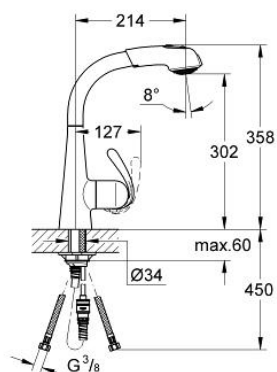

32 553 000 ZEDRA GRIFERÍA PARA FREGADERO 1/2"

DESCRIPCIÓN DEL PRODUCTO

- Colour: Cromo
- Instalación en un solo orificio
- GROHE LongLife acabado
- GROHE SilkMove cartucho cerámico 4.6 cm
- Caño extraíble para mayor flexibilidad
- Desviador: Spray / SpeedClean Jet
- retorno automático a spray
- Limitador de caudal ajustable
- Salida tubular giratoria 360°
- Válvula antirretorno
- Protección de válvulas antirretorno
- Mangueras de conexión flexible
- Sistema de instalación rápida

3: Cartucho (Spare part-nr. 46048000)

4: Aros Zedra 32553 (Spare part-nr. 46632V00)

5: Teleducha (Spare part-nr. 46656NC0)

5.1: Mousseur completo (Spare part-nr. 13952000)

5.2: Racor con Válvula anti-retorno (Spare part-nr. 08565000)

5.3: Filtro (Spare part-nr. 0676800M)

6: Flexo para mezclador de fregadero con doble rociador extraíble o mousseur (Spare part-nr. 48293000)

7: Juego fijación (Spare part-nr. 46345000)

8: Toma rápida para flexo