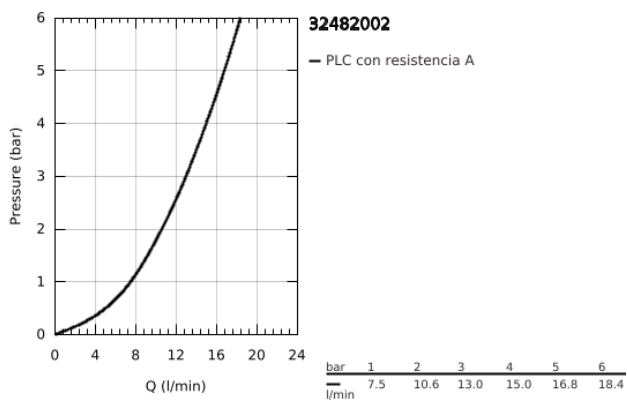

## 32 482 002 EUROSMART GRIFERÍA PARA FREGADERO 1/2"

### DESCRIPCIÓN DEL PRODUCTO

- Colour: Cromo
- Montaje a pared
- GROHE LongLife acabado
- GROHE SilkMove cartucho cerámico 3.5 cm
- Aireador tipo mousseur
- Limitador de caudal ajustable
- Salida tubular giratoria 360°
- Longitud de salida: 18.6 cm
- Limitador de temperatura integrado
- Uniones - S