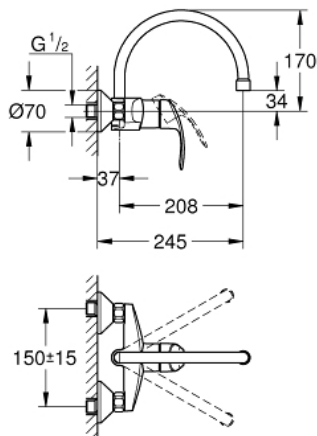

## 32 482 002 EUROSMART GRIFERÍA PARA FREGADERO 1/2"

### DESCRIPCIÓN DEL PRODUCTO

- Colour: Cromo
- Montaje a pared
- GROHE LongLife acabado
- GROHE SilkMove cartucho cerámico 3.5 cm
- Aireador tipo mousseur
- Limitador de caudal ajustable
- Salida tubular giratoria 360°
- Longitud de salida: 18.6 cm
- Limitador de temperatura integrado
- Uniones - S

### RECAMBIOS , abril 2013 – now

- 1: Palanca accionamiento (Spare part-nr. 46898000)
- 2: Carcasa (Spare part-nr. 46899000)
- 3: Cartucho (Spare part-nr. 46374000)
- 4: caño (Spare part-nr. 13371000)
- 4.1: Mousseur completo (Spare part-nr. 06574000)
- 4.2: Anillo protector (Spare part-nr. 0128500M)
- 4.3: Clip fijación caño (Spare part-nr. 0485300M)
- 5: Tuerca y rácor de acoplamiento (Spare part-nr. 45044000)
- 6: Racor en S (Spare part-nr. 12075000)
- 6.1: Junta tórica (Spare part-nr. 0138600M)
- 6.2: Placa (Spare part-nr. 0221000M)
- 7: Juego de 2 prolongaciones  
para racores  
Longitud: 20 mm. (Spare part-nr. 0713000M)\*