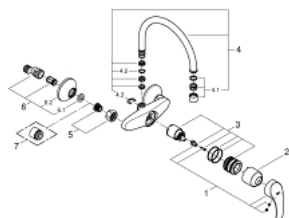

## 32 482 002 EUROSMART GRIFERÍA PARA FREGADERO 1/2"

### DESCRIPCIÓN DEL PRODUCTO

- Colour: Cromo
- Montaje a pared
- GROHE LongLife acabado
- GROHE SilkMove cartucho cerámico 3.5 cm
- Aireador tipo mousseur
- Limitador de caudal ajustable
- Salida tubular giratoria 360°
- Longitud de salida: 18.6 cm
- Limitador de temperatura integrado
- Uniones - S

### RECAMBIOS , abril 2013 – now

- 1: Palanca accionamiento (Spare part-nr. 46898000)
- 2: Carcasa (Spare part-nr. 46899000)
- 3: Cartucho (Spare part-nr. 46374000)
- 4: caño (Spare part-nr. 13371000)
- 4.1: Mousseur completo (Spare part-nr. 06574000)
- 4.2: Anillo protector (Spare part-nr. 0128500M)
- 4.3: Clip fijación caño (Spare part-nr. 0485300M)
- 5: Tuerca y rácor de acoplamiento (Spare part-nr. 45044000)
- 6: Racor en S (Spare part-nr. 12075000)
- 6.1: Junta tórica (Spare part-nr. 0138600M)
- 6.2: Placa (Spare part-nr. 0221000M)
- 7: Juego de 2 prolongaciones  
para racores  
Longitud: 20 mm. (Spare part-nr. 0713000M)\*