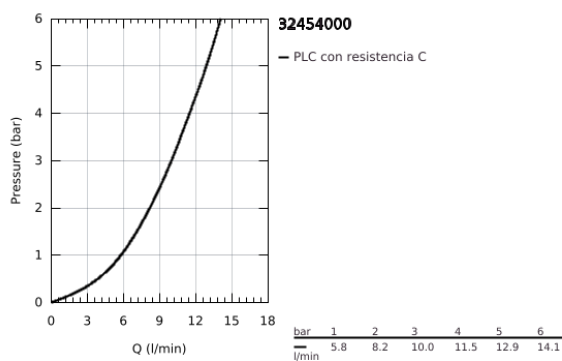

32 454 000 FLAIR GRIFERÍA PARA FREGADERO 1/2"

DESCRIPCIÓN DEL PRODUCTO

- Colour: Cromo
- Instalación en un solo orificio
- Salida - L
- GROHE SilkMove cartucho cerámico 4.6 cm
- GROHE LongLife acabado
- Limitador de caudal ajustable
- Salida tubular giratoria con tope
- Caño extraíble para mayor flexibilidad
- Easy Docking Function garantiza una fácil retracción y acoplamiento suave, regresando a la posición inicial
- Mousseur extraíble
- Válvula antirretorno
- Mangueras de conexión flexible
- GROHE FastFixation rápido sistema de instalación