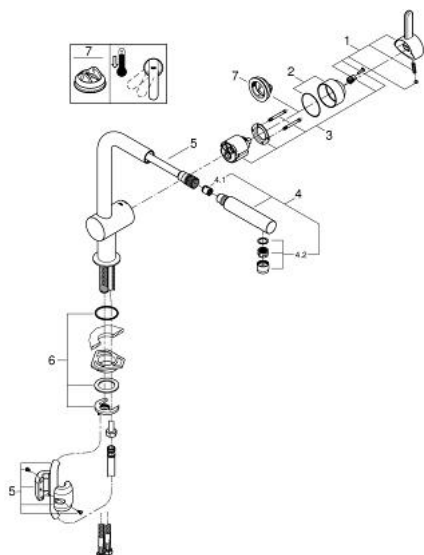

32 454 000 FLAIR GRIFERÍA PARA FREGADERO 1/2"

DESCRIPCIÓN DEL PRODUCTO

- Colour: Cromo
- Instalación en un solo orificio
- Salida - L
- GROHE SilkMove cartucho cerámico 4.6 cm
- GROHE LongLife acabado
- Limitador de caudal ajustable
- Salida tubular giratoria con tope
- Caño extraíble para mayor flexibilidad
- Easy Docking Function garantiza una fácil retracción y acoplamiento suave, regresando a la posición inicial
- Mousseur extraíble
- Válvula antirretorno
- Mangueras de conexión flexible
- GROHE FastFixation rápido sistema de instalación

32 454 000 FLAIR GRIFERÍA PARA FREGADERO 1/2"

RECAMBIOS , marzo 2016 – now

- 1: Palanca accionamiento (Spare part-nr. 46615000)
 - 2: Carcasa (Spare part-nr. 46025000)
 - 3: Cartucho (Spare part-nr. 46048000)
 - 4: Teleducha (Spare part-nr. 46858000)
 - 4.1: Racor con Válvula anti-retorno (Spare part-nr. 08565000)
 - 4.2: Mousseur completo (Spare part-nr. 13967000)
 - 5: Flexo para mezclador de fregadero con doble rociador extraíble o mousseur (Spare part-nr. 48293000)
 - 6: Juego fijación (Spare part-nr. 46345000)
 - 7: Limitador de temperatura (Spare part-nr. 46375000)*
- * Optional accessories