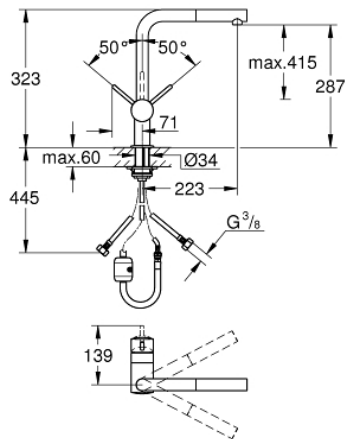

32 454 000 FLAIR GRIFERÍA PARA FREGADERO 1/2"

DESCRIPCIÓN DEL PRODUCTO

- Colour: Cromo
- Instalación en un solo orificio
- Salida - L
- GROHE SilkMove cartucho cerámico 4.6 cm
- GROHE LongLife acabado
- Limitador de caudal ajustable
- Salida tubular giratoria con tope
- Caño extraíble para mayor flexibilidad
- Easy Docking Function garantiza una fácil retracción y acoplamiento suave, regresando a la posición inicial
- Mousseur extraíble
- Válvula antirretorno
- Mangueras de conexión flexible
- GROHE FastFixation rápido sistema de instalación

32 454 000 FLAIR GRIFERÍA PARA FREGADERO 1/2"

RECAMBIOS , marzo 2016 – now

- 1: Palanca accionamiento (Spare part-nr. 46615000)
 - 2: Carcasa (Spare part-nr. 46025000)
 - 3: Cartucho (Spare part-nr. 46048000)
 - 4: Teleducha (Spare part-nr. 46858000)
 - 4.1: Racor con Válvula anti-retorno (Spare part-nr. 08565000)
 - 4.2: Mousseur completo (Spare part-nr. 13967000)
 - 5: Flexo para mezclador de fregadero con doble rociador extraíble o mousseur (Spare part-nr. 48293000)
 - 6: Juego fijación (Spare part-nr. 46345000)
 - 7: Limitador de temperatura (Spare part-nr. 46375000)*
- * Optional accessories