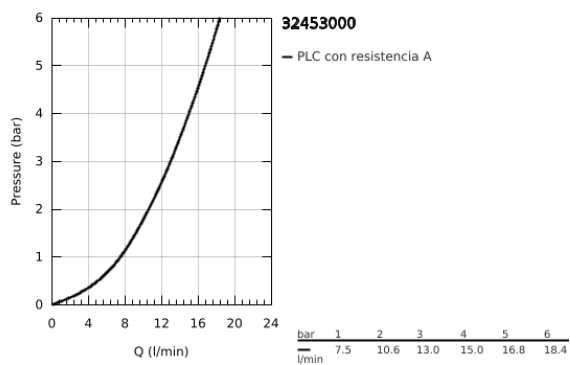

32 453 000 FLAIR GRIFERÍA PARA FREGADERO 1/2"

DESCRIPCIÓN DEL PRODUCTO

- Colour: Cromo
- Instalación en un solo orificio
- Salida - U
- GROHE SilkMove cartucho cerámico 4.6 cm
- GROHE LongLife acabado
- Limitador de caudal ajustable
- Salida tubular giratoria con tope
- Aireador tipo mousseur
- Mangueras de conexión flexible
- GROHE FastFixation rápido sistema de instalación