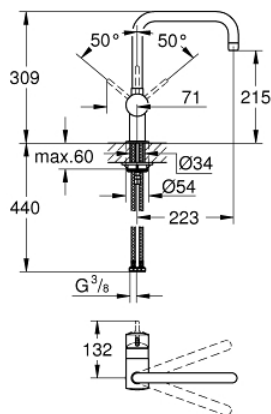

32 453 000 FLAIR GRIFERÍA PARA FREGADERO 1/2"

DESCRIPCIÓN DEL PRODUCTO

- Colour: Cromo
- Instalación en un solo orificio
- Salida - U
- GROHE SilkMove cartucho cerámico 4.6 cm
- GROHE LongLife acabado
- Limitador de caudal ajustable
- Salida tubular giratoria con tope
- Aireador tipo mousseur
- Mangueras de conexión flexible
- GROHE FastFixation rápido sistema de instalación

32 453 000 FLAIR GRIFERÍA PARA FREGADERO 1/2"

RECAMBIOS , octubre 2016 – now

- 1: Palanca accionamiento (Spare part-nr. 46015000)
- 2: Carcasa (Spare part-nr. 46025000)
- 3: Cartucho (Spare part-nr. 46048000)
- 4: Caño completo (Spare part-nr. 13096000)
- 4.1: Anillo protector (Spare part-nr. 0128500M)
- 4.2: Clip fijación caño (Spare part-nr. 0485300M)
- 4.3: Mousseur completo (Spare part-nr. 13928000)
- 5: Juego fijación (Spare part-nr. 46249000)
- 6: Llave de tubo larga (Spare part-nr. 19017000)*
- 7: Limitador de temperatura (Spare part-nr. 46375000)*