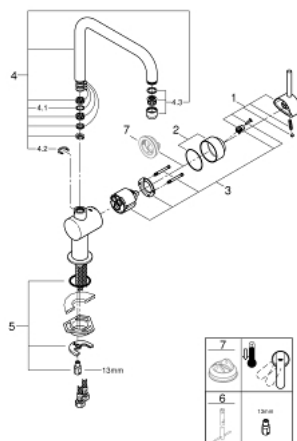

32 453 000 FLAIR GRIFERÍA PARA FREGADERO 1/2"

DESCRIPCIÓN DEL PRODUCTO

- Colour: Cromo
- Instalación en un solo orificio
- Salida - U
- GROHE SilkMove cartucho cerámico 4.6 cm
- GROHE LongLife acabado
- Limitador de caudal ajustable
- Salida tubular giratoria con tope
- Aireador tipo mousseur
- Mangueras de conexión flexible
- GROHE FastFixation rápido sistema de instalación

32 453 000 FLAIR GRIFERÍA PARA FREGADERO 1/2"

RECAMBIOS , octubre 2016 – now

- 1: Palanca accionamiento (Spare part-nr. 46015000)
- 2: Carcasa (Spare part-nr. 46025000)
- 3: Cartucho (Spare part-nr. 46048000)
- 4: Caño completo (Spare part-nr. 13096000)
- 4.1: Anillo protector (Spare part-nr. 0128500M)
- 4.2: Clip fijación caño (Spare part-nr. 0485300M)
- 4.3: Mousseur completo (Spare part-nr. 13928000)
- 5: Juego fijación (Spare part-nr. 46249000)
- 6: Llave de tubo larga (Spare part-nr. 19017000)*
- 7: Limitador de temperatura (Spare part-nr. 46375000)*