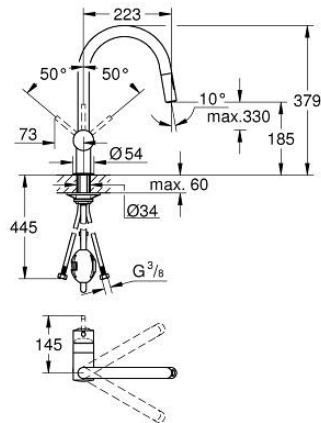

32 321 002 MINTA GRIFERÍA PARA FREGADERO 1/2"

DESCRIPCIÓN DEL PRODUCTO

- Colour: Cromo
- Salida en C
- Instalación en un solo orificio
- GROHE LongLife acabado
- GROHE SilkMove cartucho cerámico 4.6 cm
- Easy Docking Function garantiza una fácil retracción y acoplamiento suave, regresando a la posición inicial
- Caño extraíble para mayor flexibilidad
- doble chorro
- Limitador de caudal ajustable
- Salida tubular giratoria 360°
- Válvula antirretorno
- Protección de válvulas antirretorno
- Mangueras de conexión flexible
- Sistema de instalación rápida
- Caudal máximo a 3 bar: 9 l/min