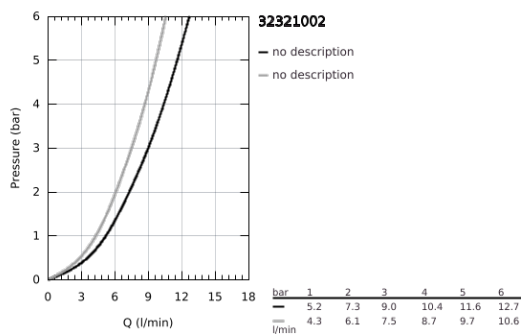

32 321 002 MINTA GRIFERÍA PARA FREGADERO 1/2"

DESCRIPCIÓN DEL PRODUCTO

- Colour: Cromo
- Salida en C
- Instalación en un solo orificio
- GROHE LongLife acabado
- GROHE SilkMove cartucho cerámico 4.6 cm
- Easy Docking Function garantiza una fácil retracción y acoplamiento suave, regresando a la posición inicial
- Caño extraíble para mayor flexibilidad
- doble chorro
- Limitador de caudal ajustable
- Salida tubular giratoria 360°
- Válvula antirretorno
- Protección de válvulas antirretorno
- Mangueras de conexión flexible
- Sistema de instalación rápida
- Caudal máximo a 3 bar: 9 l/min