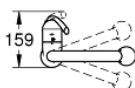

32 294 001 ZEDRA GRIFERÍA PARA FREGADERO 1/2"

DESCRIPCIÓN DEL PRODUCTO

- Colour: Cromo
- Instalación en un solo orificio
- GROHE LongLife acabado
- GROHE SilkMove cartucho cerámico 4.6 cm
- aísla los conductos de agua internos, sin plomo y sin níquel
- Caño extraíble para mayor flexibilidad
- Desviador: Spray / SpeedClean Jet
- retorno automático a spray
- Limitador de caudal ajustable
- Salida tubular giratoria 360°
- Válvula antirretorno
- Protección de válvulas antirretorno
- Mangueras de conexión flexible
- Sistema de instalación rápida
- Presión mínima recomendada 1 Kg

32 294 001 ZEDRA GRIFERÍA PARA FREGADERO 1/2"

RECAMBIOS , abril 2016 – now

- 1: Palanca accionamiento (Spare part-nr. 46654000)
- 1.1: Set de fijación (Spare part-nr. 46310000)
- 2: Carcasa (Spare part-nr. 46655000)
- 3: Cartucho (Spare part-nr. 46048000)
- 4: Aros Zedra 32553 (Spare part-nr. 46632V00)
- 5: Teleducha (Spare part-nr. 46875NC0)
- 5.1: Mousseur completo (Spare part-nr. 46711000)
- 5.2: Racor con Válvula anti-retorno (Spare part-nr. 08565000)
- 5.3: Filtro (Spare part-nr. 0676800M)
- 6: Flexo para mezclador de fregadero con doble rociador extraíble o mousseur (Spare part-nr. 48293000)
- 7: Juego fijación (Spare part-nr. 46345000)
- 8: Toma rápida para flexo de cocina extraíble (Spare part-nr. 46338000)