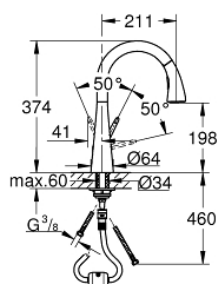

32 294 001 ZEDRA GRIFERÍA PARA FREGADERO 1/2"

DESCRIPCIÓN DEL PRODUCTO

- Colour: Cromo
- Instalación en un solo orificio
- GROHE LongLife acabado
- GROHE SilkMove cartucho cerámico 4.6 cm
- aísla los conductos de agua internos, sin plomo y sin níquel
- Caño extraíble para mayor flexibilidad
- Desviador: Spray / SpeedClean Jet
- retorno automático a spray
- Limitador de caudal ajustable
- Salida tubular giratoria 360°
- Válvula antirretorno
- Protección de válvulas antirretorno
- Mangueras de conexión flexible
- Sistema de instalación rápida
- Presión mínima recomendada 1 Kg

32 294 001 ZEDRA GRIFERÍA PARA FREGADERO 1/2"

RECAMBIOS , abril 2016 – now

- 1: Palanca accionamiento (Spare part-nr. 46654000)
- 1.1: Set de fijación (Spare part-nr. 46310000)
- 2: Carcasa (Spare part-nr. 46655000)
- 3: Cartucho (Spare part-nr. 46048000)
- 4: Aros Zedra 32553 (Spare part-nr. 46632V00)
- 5: Teleducha (Spare part-nr. 46875NC0)
- 5.1: Mousseur completo (Spare part-nr. 46711000)
- 5.2: Racor con Válvula anti-retorno (Spare part-nr. 08565000)
- 5.3: Filtro (Spare part-nr. 0676800M)
- 6: Flexo para mezclador de fregadero con doble rociador extraíble o mousseur (Spare part-nr. 48293000)
- 7: Juego fijación (Spare part-nr. 46345000)
- 8: Toma rápida para flexo de cocina extraíble (Spare part-nr. 46338000)