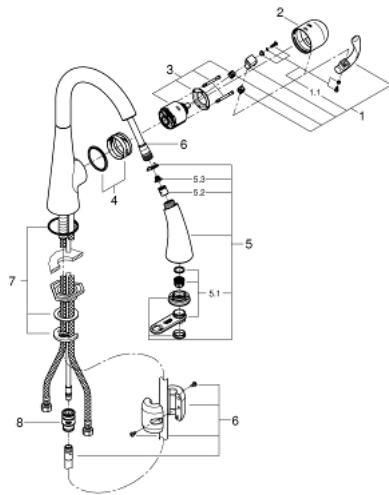

32 294 001 ZEDRA GRIFERÍA PARA FREGADERO 1/2"

DESCRIPCIÓN DEL PRODUCTO

- Colour: Cromo
- Instalación en un solo orificio
- GROHE LongLife acabado
- GROHE SilkMove cartucho cerámico 4.6 cm
- aísla los conductos de agua internos, sin plomo y sin níquel
- Caño extraíble para mayor flexibilidad
- Desviador: Spray / SpeedClean Jet
- retorno automático a spray
- Limitador de caudal ajustable
- Salida tubular giratoria 360°
- Válvula antirretorno
- Protección de válvulas antirretorno
- Mangueras de conexión flexible
- Sistema de instalación rápida
- Presión mínima recomendada 1 Kg

32 294 001 ZEDRA GRIFERÍA PARA FREGADERO 1/2"

RECAMBIOS , abril 2016 – now

- 1: Palanca accionamiento (Spare part-nr. 46654000)
- 1.1: Set de fijación (Spare part-nr. 46310000)
- 2: Carcasa (Spare part-nr. 46655000)
- 3: Cartucho (Spare part-nr. 46048000)
- 4: Aros Zedra 32553 (Spare part-nr. 46632V00)
- 5: Teleducha (Spare part-nr. 46875NC0)
- 5.1: Mousseur completo (Spare part-nr. 46711000)
- 5.2: Racor con Válvula anti-retorno (Spare part-nr. 08565000)
- 5.3: Filtro (Spare part-nr. 0676800M)
- 6: Flexo para mezclador de fregadero con doble rociador extraíble o mousseur (Spare part-nr. 48293000)
- 7: Juego fijación (Spare part-nr. 46345000)
- 8: Toma rápida para flexo de cocina extraíble (Spare part-nr. 46338000)