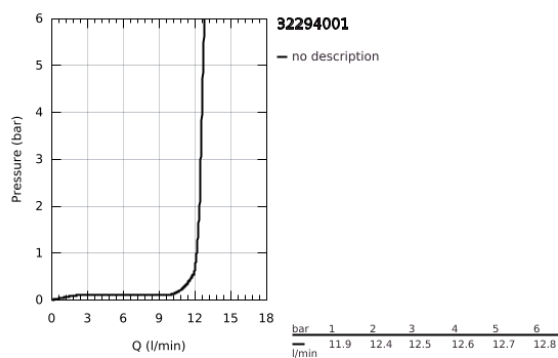

32 294 001 ZEDRA GRIFERÍA PARA FREGADERO 1/2"

DESCRIPCIÓN DEL PRODUCTO

- Colour: Cromo
- Instalación en un solo orificio
- GROHE LongLife acabado
- GROHE SilkMove cartucho cerámico 4.6 cm
- aísla los conductos de agua internos, sin plomo y sin níquel
- Caño extraíble para mayor flexibilidad
- Desviador: Spray / SpeedClean Jet
- retorno automático a spray
- Limitador de caudal ajustable
- Salida tubular giratoria 360°
- Válvula antirretorno
- Protección de válvulas antirretorno
- Mangueras de conexión flexible
- Sistema de instalación rápida
- Presión mínima recomendada 1 Kg

32 294 001 ZEDRA GRIFERÍA PARA FREGADERO 1/2"

RECAMBIOS , abril 2016 – now

- 1: Palanca accionamiento (Spare part-nr. 46654000)
- 1.1: Set de fijación (Spare part-nr. 46310000)
- 2: Carcasa (Spare part-nr. 46655000)
- 3: Cartucho (Spare part-nr. 46048000)
- 4: Aros Zedra 32553 (Spare part-nr. 46632V00)
- 5: Teleducha (Spare part-nr. 46875NC0)
- 5.1: Mousseur completo (Spare part-nr. 46711000)
- 5.2: Racor con Válvula anti-retorno (Spare part-nr. 08565000)
- 5.3: Filtro (Spare part-nr. 0676800M)
- 6: Flexo para mezclador de fregadero con doble rociador extraíble o mousseur (Spare part-nr. 48293000)
- 7: Juego fijación (Spare part-nr. 46345000)
- 8: Toma rápida para flexo de cocina extraíble (Spare part-nr. 46338000)