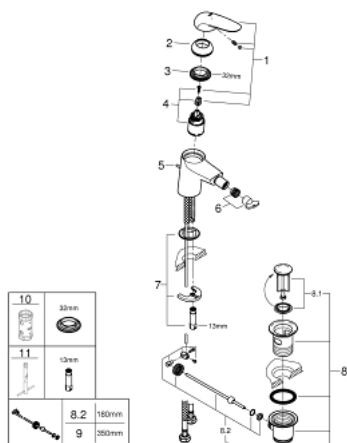

32 288 001 WAVE GRIFERÍA PARA BIDÉ

DESCRIPCIÓN DEL PRODUCTO

- Colour: Cromo
- Instalación en un solo orificio
- Palanca metálica
- GROHE SilkMove cartucho cerámico 3.5 cm
- Con limitador de temperatura
- Limitador de caudal ajustable
- GROHE LongLife acabado
- GROHE EcoJoy mousseur 5.7 lpm
- Con rótula incorporada
- Incluye desagüe automático 1 1/4"
- Mangueras de conexión flexible
- GROHE FastFixation rápido sistema de instalación
- Incluye GROHE QuickTool

32 288 001 WAVE GRIFERÍA PARA BIDÉ

RECAMBIOS , febrero 2015 – now

- 1: palanca (Spare part-nr. 46951000)
- 2: Carcasa (Spare part-nr. 46492000)
- 3: Unión atornillada (Spare part-nr. 46460000)
- 4: Cartucho (Spare part-nr. 46374000)
- 5: Varilla del vaciador (Spare part-nr. 46739000)
- 6: Mousseur completo (Spare part-nr. 13998000)
- 7: Juego fijación (Spare part-nr. 46671000)
- 8: Vaciador automático 1 1/4" (Spare part-nr. 28910000)
- 8.1: Tapón del vaciador (Spare part-nr. 07182000)
- 8.2: varilla exéntrica (Spare part-nr. 07052000)
- 9: varilla exéntrica (Spare part-nr. 07341000)*
- 10: Llave para desmontaje (Spare part-nr. 19332000)*
- 11: Llave de tubo larga (Spare part-nr. 19017000)*