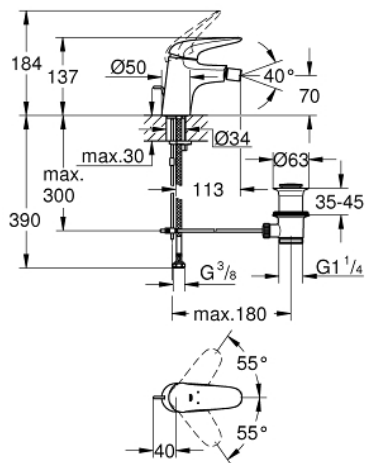

32 288 001 WAVE GRIFERÍA PARA BIDÉ

DESCRIPCIÓN DEL PRODUCTO

- Colour: Cromo
- Instalación en un solo orificio
- Palanca metálica
- GROHE SilkMove cartucho cerámico 3.5 cm
- Con limitador de temperatura
- Limitador de caudal ajustable
- GROHE LongLife acabado
- GROHE EcoJoy mousseur 5.7 lpm
- Con rótula incorporada
- Incluye desagüe automático 1 1/4"
- Mangueras de conexión flexible
- GROHE FastFixation rápido sistema de instalación
- Incluye GROHE QuickTool

32 288 001 WAVE GRIFERÍA PARA BIDÉ

RECAMBIOS , febrero 2015 – now

- 1: palanca (Spare part-nr. 46951000)
- 2: Carcasa (Spare part-nr. 46492000)
- 3: Unión atornillada (Spare part-nr. 46460000)
- 4: Cartucho (Spare part-nr. 46374000)
- 5: Varilla del vaciador (Spare part-nr. 46739000)
- 6: Mousseur completo (Spare part-nr. 13998000)
- 7: Juego fijación (Spare part-nr. 46671000)
- 8: Vaciador automático 1 1/4" (Spare part-nr. 28910000)
- 8.1: Tapón del vaciador (Spare part-nr. 07182000)
- 8.2: varilla exéntrica (Spare part-nr. 07052000)
- 9: varilla exéntrica (Spare part-nr. 07341000)*
- 10: Llave para desmontaje (Spare part-nr. 19332000)*
- 11: Llave de tubo larga (Spare part-nr. 19017000)*