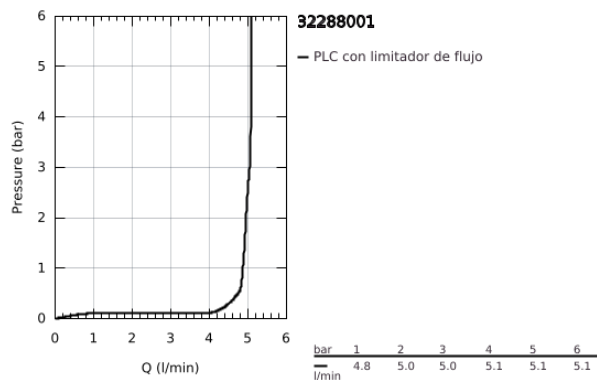

32 288 001 WAVE GRIFERÍA PARA BIDÉ

DESCRIPCIÓN DEL PRODUCTO

- Colour: Cromo
- Instalación en un solo orificio
- Palanca metálica
- GROHE SilkMove cartucho cerámico 3.5 cm
- Con limitador de temperatura
- Limitador de caudal ajustable
- GROHE LongLife acabado
- GROHE EcoJoy mousseur 5.7 lpm
- Con rótula incorporada
- Incluye desagüe automático 1 1/4"
- Mangueras de conexión flexible
- GROHE FastFixation rápido sistema de instalación
- Incluye GROHE QuickTool