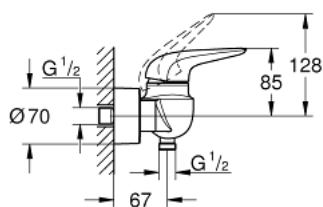

## 32 287 001 WAVE GRIFERÍA PARA DUCHA 1/2"

### DESCRIPCIÓN DEL PRODUCTO

- Colour: Cromo
- Montaje a pared
- Palanca metálica
- GROHE SilkMove cartucho cerámico 3.5 cm
- Limitador de caudal ajustable
- GROHE LongLife acabado
- Salida de ducha 1/2" con válvula anti-retorno integrada
- Racores
- Protección de válvulas antirretorno

### RECAMBIOS , febrero 2015 – now

- 1: palanca (Spare part-nr. 46954000)
  - 2: Carcasa (Spare part-nr. 46436000)
  - 3: Unión atornillada (Spare part-nr. 46460000)
  - 4: Cartucho (Spare part-nr. 46374000)
  - 5: Racor con Válvula anti-retorno (Spare part-nr. 48276000)
  - 6: Tuerca y rácor de acoplamiento (Spare part-nr. 45044000)
  - 7: Racor en S (Spare part-nr. 12693000)
  - 8: Llave para desmontaje (Spare part-nr. 19332000)\*
  - 9: Prolongación 30 mm. (Spare part-nr. 46238000)\*
  - 10: Llave para tuercas 3/4" (Spare part-nr. 19377000)\*
- \* Optional accessories