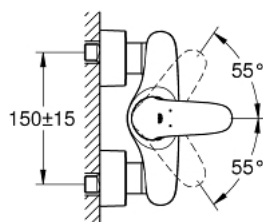

## 32 287 001 WAVE GRIFERÍA PARA DUCHA 1/2"

### DESCRIPCIÓN DEL PRODUCTO

- Colour: Cromo
- Montaje a pared
- Palanca metálica
- GROHE SilkMove cartucho cerámico 3.5 cm
- Limitador de caudal ajustable
- GROHE LongLife acabado
- Salida de ducha 1/2" con válvula anti-retorno integrada
- Racores
- Protección de válvulas antirretorno

### RECAMBIOS , febrero 2015 – now

- 1: palanca (Spare part-nr. 46954000)
  - 2: Carcasa (Spare part-nr. 46436000)
  - 3: Unión atornillada (Spare part-nr. 46460000)
  - 4: Cartucho (Spare part-nr. 46374000)
  - 5: Racor con Válvula anti-retorno (Spare part-nr. 48276000)
  - 6: Tuerca y rácor de acoplamiento (Spare part-nr. 45044000)
  - 7: Racor en S (Spare part-nr. 12693000)
  - 8: Llave para desmontaje (Spare part-nr. 19332000)\*
  - 9: Prolongación 30 mm. (Spare part-nr. 46238000)\*
  - 10: Llave para tuercas 3/4" (Spare part-nr. 19377000)\*
- \* Optional accessories