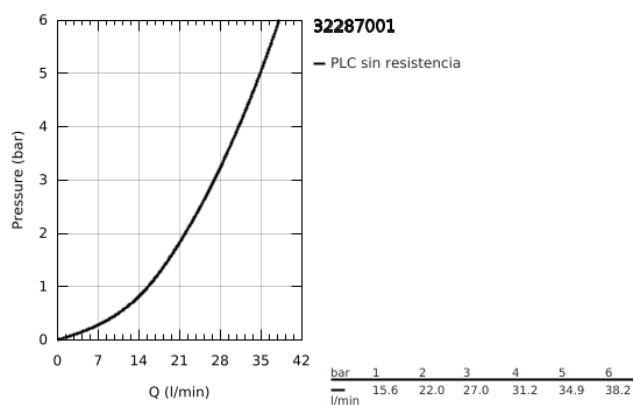

## 32 287 001 WAVE GRIFERÍA PARA DUCHA 1/2"

### DESCRIPCIÓN DEL PRODUCTO

- Colour: Cromo
- Montaje a pared
- Palanca metálica
- GROHE SilkMove cartucho cerámico 3.5 cm
- Limitador de caudal ajustable
- GROHE LongLife acabado
- Salida de ducha 1/2" con válvula anti-retorno integrada
- Racores
- Protección de válvulas antirretorno