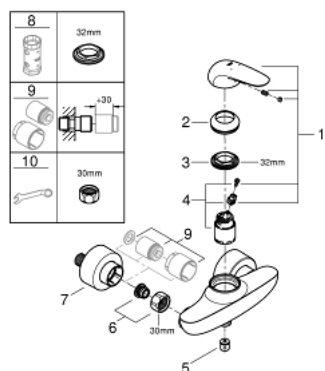

## 32 287 001 WAVE GRIFERÍA PARA DUCHA 1/2"

### DESCRIPCIÓN DEL PRODUCTO

- Colour: Cromo
- Montaje a pared
- Palanca metálica
- GROHE SilkMove cartucho cerámico 3.5 cm
- Limitador de caudal ajustable
- GROHE LongLife acabado
- Salida de ducha 1/2" con válvula anti-retorno integrada
- Racores
- Protección de válvulas antirretorno

### RECAMBIOS , febrero 2015 – now

- 1: palanca (Spare part-nr. 46954000)
  - 2: Carcasa (Spare part-nr. 46436000)
  - 3: Unión atornillada (Spare part-nr. 46460000)
  - 4: Cartucho (Spare part-nr. 46374000)
  - 5: Racor con Válvula anti-retorno (Spare part-nr. 48276000)
  - 6: Tuerca y rácor de acoplamiento (Spare part-nr. 45044000)
  - 7: Racor en S (Spare part-nr. 12693000)
  - 8: Llave para desmontaje (Spare part-nr. 19332000)\*
  - 9: Prolongación 30 mm. (Spare part-nr. 46238000)\*
  - 10: Llave para tuercas 3/4" (Spare part-nr. 19377000)\*
- \* Optional accessories