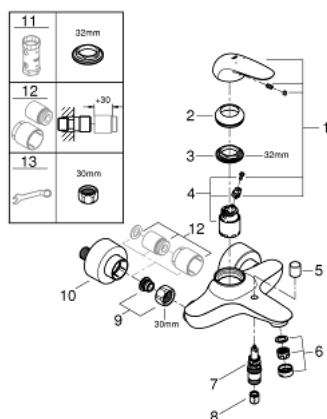

## 32 286 001 WAVE GRIFERÍA PARA BAÑO 1/2"

### DESCRIPCIÓN DEL PRODUCTO

- Colour: Cromo
- Montaje a pared
- Palanca metálica
- GROHE SilkMove cartucho cerámico 3.5 cm
- Limitador de caudal ajustable
- GROHE LongLife acabado
- Desviador: ducha / tina
- Salida de ducha 1/2" con válvula anti-retorno integrada
- Aireador tipo mousseur
- Racores
- Protección de válvulas antirretorno

### RECAMBIOS , febrero 2015 – now

- 1: palanca (Spare part-nr. 46954000)
  - 2: Carcasa (Spare part-nr. 46436000)
  - 3: Unión atornillada (Spare part-nr. 46460000)
  - 4: Cartucho (Spare part-nr. 46374000)
  - 5: Mando del inversor (Spare part-nr. 64309000)
  - 6: Mousseur completo (Spare part-nr. 13952000)
  - 7: Inversor (Spare part-nr. 65655000)
  - 8: Racor con Válvula anti-retorno (Spare part-nr. 48276000)
  - 9: Tuerca y rácor de acoplamiento (Spare part-nr. 45044000)
  - 10: Racor en S (Spare part-nr. 12693000)
  - 11: Llave para desmontaje (Spare part-nr. 19332000)\*
  - 12: Prolongación 30 mm. (Spare part-nr. 46238000)\*
  - 13: Llave para tuercas 3/4" (Spare part-nr. 19377000)\*
- \* Optional accessories