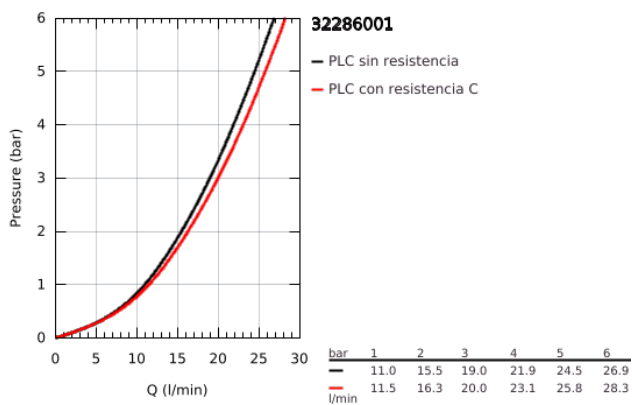

## 32 286 001 WAVE GRIFERÍA PARA BAÑO 1/2"

### DESCRIPCIÓN DEL PRODUCTO

- Colour: Cromo
- Montaje a pared
- Palanca metálica
- GROHE SilkMove cartucho cerámico 3.5 cm
- Limitador de caudal ajustable
- GROHE LongLife acabado
- Desviador: ducha / tina
- Salida de ducha 1/2" con válvula anti-retorno integrada
- Aireador tipo mousseur
- Racores
- Protección de válvulas antirretorno