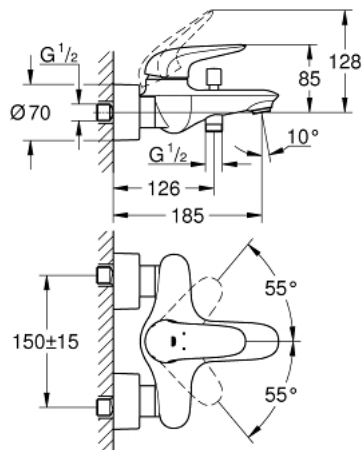

## 32 286 001 WAVE GRIFERÍA PARA BAÑO 1/2"

### DESCRIPCIÓN DEL PRODUCTO

- Colour: Cromo
- Montaje a pared
- Palanca metálica
- GROHE SilkMove cartucho cerámico 3.5 cm
- Limitador de caudal ajustable
- GROHE LongLife acabado
- Desviador: ducha / tina
- Salida de ducha 1/2" con válvula anti-retorno integrada
- Aireador tipo mousseur
- Racores
- Protección de válvulas antirretorno

### RECAMBIOS , febrero 2015 – now

- 1: palanca (Spare part-nr. 46954000)
  - 2: Carcasa (Spare part-nr. 46436000)
  - 3: Unión atornillada (Spare part-nr. 46460000)
  - 4: Cartucho (Spare part-nr. 46374000)
  - 5: Mando del inversor (Spare part-nr. 64309000)
  - 6: Mousseur completo (Spare part-nr. 13952000)
  - 7: Inversor (Spare part-nr. 65655000)
  - 8: Racor con Válvula anti-retorno (Spare part-nr. 48276000)
  - 9: Tuerca y rácor de acoplamiento (Spare part-nr. 45044000)
  - 10: Racor en S (Spare part-nr. 12693000)
  - 11: Llave para desmontaje (Spare part-nr. 19332000)\*
  - 12: Prolongación 30 mm. (Spare part-nr. 46238000)\*
  - 13: Llave para tuercas 3/4" (Spare part-nr. 19377000)\*
- \* Optional accessories