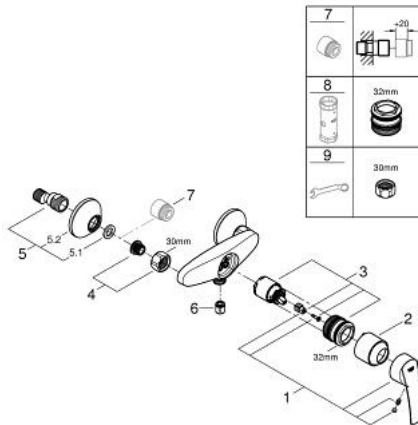

32 279 001 START GRIFERÍA PARA DUCHA 1/2"

DESCRIPCIÓN DEL PRODUCTO

- Colour: Cromo
- Montaje a pared
- Palanca metálica
- GROHE SilkMove cartucho cerámico 3.5 cm
- Con limitador de temperatura
- Limitador de caudal ajustable
- GROHE LongLife acabado
- Salida de ducha 1/2" con válvula anti-retorno integrada
- Uniones - S
- Placa metálica
- Protección de válvulas antirretorno

32 279 001 START GRIFERÍA PARA DUCHA 1/2"

RECAMBIOS , noviembre 2014 – now

- 1: Palanca accionamiento (Spare part-nr. 46898000)
 - 2: Carcasa (Spare part-nr. 46899000)
 - 3: Cartucho (Spare part-nr. 46374000)
 - 4: Tuerca y rácor de acoplamiento (Spare part-nr. 45044000)
 - 5: Racor en S (Spare part-nr. 12075000)
 - 5.1: Junta tórica (Spare part-nr. 0138600M)
 - 5.2: Placa (Spare part-nr. 0221000M)
 - 6: Racor con Válvula anti-retorno (Spare part-nr. 08565000)
 - 7: Juego de 2 prolongaciones
para racores
Longitud: 20 mm. (Spare part-nr. 0713000M)*
 - 8: Llave para desmontaje (Spare part-nr. 19332000)*
 - 9: Llave para tuercas 3/4" (Spare part-nr. 19377000)*
- * Optional accessories