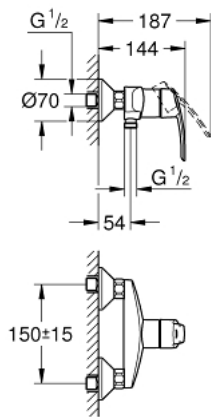

32 279 001 START GRIFERÍA PARA DUCHA 1/2"

DESCRIPCIÓN DEL PRODUCTO

- Colour: Cromo
- Montaje a pared
- Palanca metálica
- GROHE SilkMove cartucho cerámico 3.5 cm
- Con limitador de temperatura
- Limitador de caudal ajustable
- GROHE LongLife acabado
- Salida de ducha 1/2" con válvula anti-retorno integrada
- Uniones - S
- Placa metálica
- Protección de válvulas antirretorno

32 279 001 START GRIFERÍA PARA DUCHA 1/2"

RECAMBIOS , noviembre 2014 – now

- 1: Palanca accionamiento (Spare part-nr. 46898000)
 - 2: Carcasa (Spare part-nr. 46899000)
 - 3: Cartucho (Spare part-nr. 46374000)
 - 4: Tuerca y rácor de acoplamiento (Spare part-nr. 45044000)
 - 5: Racor en S (Spare part-nr. 12075000)
 - 5.1: Junta tórica (Spare part-nr. 0138600M)
 - 5.2: Placa (Spare part-nr. 0221000M)
 - 6: Racor con Válvula anti-retorno (Spare part-nr. 08565000)
 - 7: Juego de 2 prolongaciones
para racores
Longitud: 20 mm. (Spare part-nr. 0713000M)*
 - 8: Llave para desmontaje (Spare part-nr. 19332000)*
 - 9: Llave para tuercas 3/4" (Spare part-nr. 19377000)*
- * Optional accessories