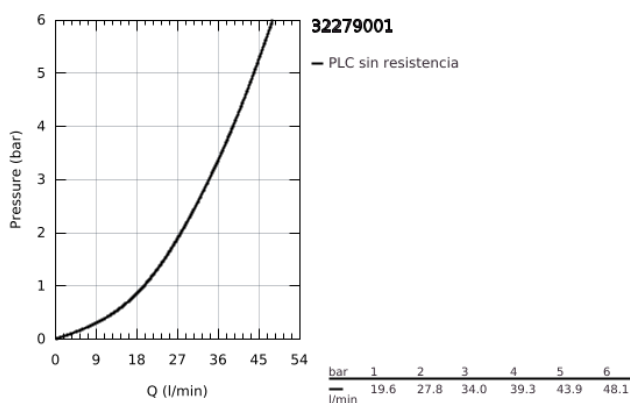

32 279 001 START GRIFERÍA PARA DUCHA 1/2"

DESCRIPCIÓN DEL PRODUCTO

- Colour: Cromo
- Montaje a pared
- Palanca metálica
- GROHE SilkMove cartucho cerámico 3.5 cm
- Con limitador de temperatura
- Limitador de caudal ajustable
- GROHE LongLife acabado
- Salida de ducha 1/2" con válvula anti-retorno integrada
- Uniones - S
- Placa metálica
- Protección de válvulas antirretorno

32 279 001 START GRIFERÍA PARA DUCHA 1/2"

RECAMBIOS , noviembre 2014 – now

- 1: Palanca accionamiento (Spare part-nr. 46898000)
 - 2: Carcasa (Spare part-nr. 46899000)
 - 3: Cartucho (Spare part-nr. 46374000)
 - 4: Tuerca y rácor de acoplamiento (Spare part-nr. 45044000)
 - 5: Racor en S (Spare part-nr. 12075000)
 - 5.1: Junta tórica (Spare part-nr. 0138600M)
 - 5.2: Placa (Spare part-nr. 0221000M)
 - 6: Racor con Válvula anti-retorno (Spare part-nr. 08565000)
 - 7: Juego de 2 prolongaciones
para racores
Longitud: 20 mm. (Spare part-nr. 0713000M)*
 - 8: Llave para desmontaje (Spare part-nr. 19332000)*
 - 9: Llave para tuercas 3/4" (Spare part-nr. 19377000)*
- * Optional accessories