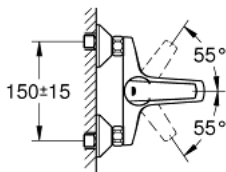

32 278 001 START GRIFERÍA PARA BAÑO 1/2"

DESCRIPCIÓN DEL PRODUCTO

- Colour: Cromo
- Montaje a pared
- Palanca metálica
- GROHE SilkMove cartucho cerámico 3.5 cm
- Con limitador de temperatura
- Limitador de caudal ajustable
- GROHE LongLife acabado
- Desviador: ducha / tina
- Salida de ducha 1/2" con válvula anti-retorno integrada
- Aireador tipo mousseur
- Uniones - S
- Placa metálica
- Protección de válvulas antirretorno

32 278 001 START GRIFERÍA PARA BAÑO 1/2"

RECAMBIOS , noviembre 2014 – now

- 1: Palanca accionamiento (Spare part-nr. 46898000)
 - 2: Carcasa (Spare part-nr. 46899000)
 - 3: Cartucho (Spare part-nr. 46374000)
 - 4: Mando del inversor (Spare part-nr. 65648000)
 - 5: Inversor (Spare part-nr. 65655000)
 - 6: Racor con Válvula anti-retorno (Spare part-nr. 08565000)
 - 7: Mousseur completo (Spare part-nr. 13952000)
 - 8: Tuerca y rácor de acoplamiento (Spare part-nr. 45044000)
 - 9: Racor en S (Spare part-nr. 12075000)
 - 9.1: Junta tórica (Spare part-nr. 0138600M)
 - 9.2: Placa (Spare part-nr. 0221000M)
 - 10: Juego de 2 prolongaciones para racores
Longitud: 20 mm. (Spare part-nr. 0713000M)*
 - 11: Llave para desmontaje (Spare part-nr. 19332000)*
 - 12: Llave para tuercas 3/4" (Spare part-nr. 19377000)*
- * Optional accessories