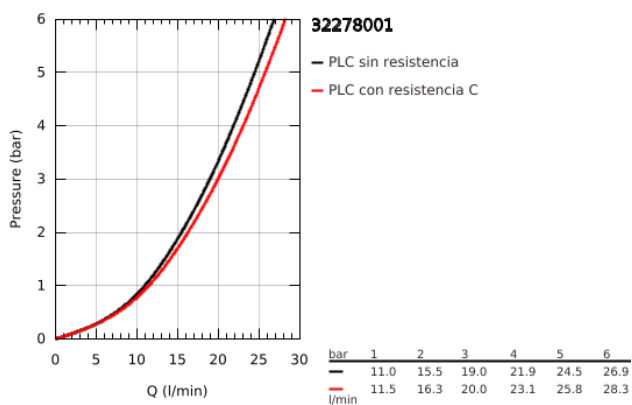

32 278 001 START GRIFERÍA PARA BAÑO 1/2"

DESCRIPCIÓN DEL PRODUCTO

- Colour: Cromo
- Montaje a pared
- Palanca metálica
- GROHE SilkMove cartucho cerámico 3.5 cm
- Con limitador de temperatura
- Limitador de caudal ajustable
- GROHE LongLife acabado
- Desviador: ducha / tina
- Salida de ducha 1/2" con válvula anti-retorno integrada
- Aireador tipo mousseur
- Uniones - S
- Placa metálica
- Protección de válvulas antirretorno

32 278 001 START GRIFERÍA PARA BAÑO 1/2"

RECAMBIOS , noviembre 2014 – now

- 1: Palanca accionamiento (Spare part-nr. 46898000)
 - 2: Carcasa (Spare part-nr. 46899000)
 - 3: Cartucho (Spare part-nr. 46374000)
 - 4: Mando del inversor (Spare part-nr. 65648000)
 - 5: Inversor (Spare part-nr. 65655000)
 - 6: Racor con Válvula anti-retorno (Spare part-nr. 08565000)
 - 7: Mousseur completo (Spare part-nr. 13952000)
 - 8: Tuerca y rácor de acoplamiento (Spare part-nr. 45044000)
 - 9: Racor en S (Spare part-nr. 12075000)
 - 9.1: Junta tórica (Spare part-nr. 0138600M)
 - 9.2: Placa (Spare part-nr. 0221000M)
 - 10: Juego de 2 prolongaciones para racores
Longitud: 20 mm. (Spare part-nr. 0713000M)*
 - 11: Llave para desmontaje (Spare part-nr. 19332000)*
 - 12: Llave para tuercas 3/4" (Spare part-nr. 19377000)*
- * Optional accessories