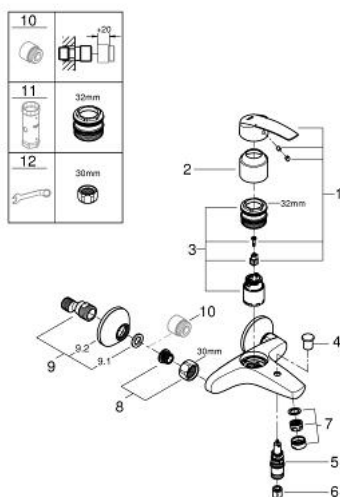

32 278 001 START GRIFERÍA PARA BAÑO 1/2"

DESCRIPCIÓN DEL PRODUCTO

- Colour: Cromo
- Montaje a pared
- Palanca metálica
- GROHE SilkMove cartucho cerámico 3.5 cm
- Con limitador de temperatura
- Limitador de caudal ajustable
- GROHE LongLife acabado
- Desviador: ducha / tina
- Salida de ducha 1/2" con válvula anti-retorno integrada
- Aireador tipo mousseur
- Uniones - S
- Placa metálica
- Protección de válvulas antirretorno

32 278 001 START GRIFERÍA PARA BAÑO 1/2"

RECAMBIOS , noviembre 2014 – now

- 1: Palanca accionamiento (Spare part-nr. 46898000)
 - 2: Carcasa (Spare part-nr. 46899000)
 - 3: Cartucho (Spare part-nr. 46374000)
 - 4: Mando del inversor (Spare part-nr. 65648000)
 - 5: Inversor (Spare part-nr. 65655000)
 - 6: Racor con Válvula anti-retorno (Spare part-nr. 08565000)
 - 7: Mousseur completo (Spare part-nr. 13952000)
 - 8: Tuerca y rácor de acoplamiento (Spare part-nr. 45044000)
 - 9: Racor en S (Spare part-nr. 12075000)
 - 9.1: Junta tórica (Spare part-nr. 0138600M)
 - 9.2: Placa (Spare part-nr. 0221000M)
 - 10: Juego de 2 prolongaciones para racores
Longitud: 20 mm. (Spare part-nr. 0713000M)*
 - 11: Llave para desmontaje (Spare part-nr. 19332000)*
 - 12: Llave para tuercas 3/4" (Spare part-nr. 19377000)*
- * Optional accessories