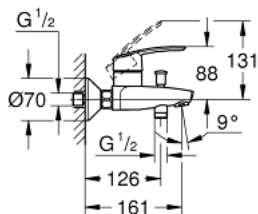

32 278 001 START GRIFERÍA PARA BAÑO 1/2"

DESCRIPCIÓN DEL PRODUCTO

- Colour: Cromo
- Montaje a pared
- Palanca metálica
- GROHE SilkMove cartucho cerámico 3.5 cm
- Con limitador de temperatura
- Limitador de caudal ajustable
- GROHE LongLife acabado
- Desviador: ducha / tina
- Salida de ducha 1/2" con válvula anti-retorno integrada
- Aireador tipo mousseur
- Uniones - S
- Placa metálica
- Protección de válvulas antirretorno

32 278 001 START GRIFERÍA PARA BAÑO 1/2"

RECAMBIOS , noviembre 2014 – now

- 1: Palanca accionamiento (Spare part-nr. 46898000)
 - 2: Carcasa (Spare part-nr. 46899000)
 - 3: Cartucho (Spare part-nr. 46374000)
 - 4: Mando del inversor (Spare part-nr. 65648000)
 - 5: Inversor (Spare part-nr. 65655000)
 - 6: Racor con Válvula anti-retorno (Spare part-nr. 08565000)
 - 7: Mousseur completo (Spare part-nr. 13952000)
 - 8: Tuerca y rácor de acoplamiento (Spare part-nr. 45044000)
 - 9: Racor en S (Spare part-nr. 12075000)
 - 9.1: Junta tórica (Spare part-nr. 0138600M)
 - 9.2: Placa (Spare part-nr. 0221000M)
 - 10: Juego de 2 prolongaciones para racores
Longitud: 20 mm. (Spare part-nr. 0713000M)*
 - 11: Llave para desmontaje (Spare part-nr. 19332000)*
 - 12: Llave para tuercas 3/4" (Spare part-nr. 19377000)*
- * Optional accessories