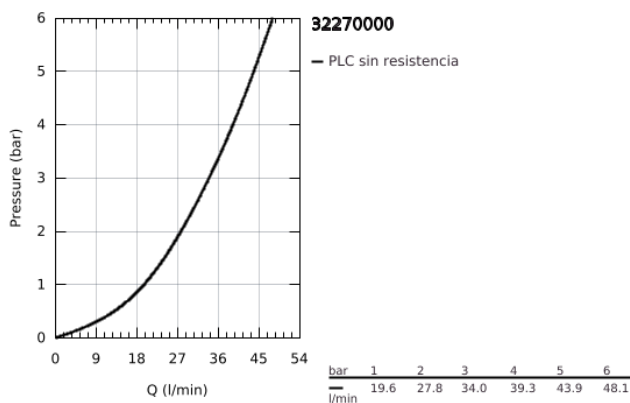

32 270 000 FEEL GRIFERÍA PARA DUCHA 1/2"

DESCRIPCIÓN DEL PRODUCTO

- Colour: Cromo
- Montaje a pared
- Palanca metálica
- GROHE SilkMove cartucho cerámico 4.6 cm
- Limitador de caudal ajustable
- GROHE LongLife acabado
- Salida de ducha 1/2" con válvula anti-retorno integrada
- Uniones - S
- Protección de válvulas antirretorno
- Placa metálica
- Limitador de temperatura opcional 46375000
-

32 270 000 FEEL GRIFERÍA PARA DUCHA 1/2"

RECAMBIOS , mayo 2006 – now

- 1: Palanca accionamiento (Spare part-nr. 46607000)
 - 2: Carcasa (Spare part-nr. 46578000)
 - 3: Cartucho (Spare part-nr. 46048000)
 - 4: Racor con Válvula anti-retorno (Spare part-nr. 08565000)
 - 5: Juego de 2 prolongaciones
para racores
Longitud: 20 mm. (Spare part-nr. 0713000M)*
- * Optional accessories