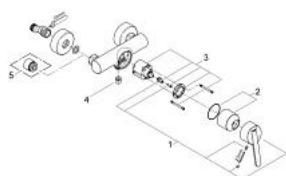

32 270 000 FEEL GRIFERÍA PARA DUCHA 1/2"

DESCRIPCIÓN DEL PRODUCTO

- Colour: Cromo
- Montaje a pared
- Palanca metálica
- GROHE SilkMove cartucho cerámico 4.6 cm
- Limitador de caudal ajustable
- GROHE LongLife acabado
- Salida de ducha 1/2" con válvula anti-retorno integrada
- Uniones - S
- Protección de válvulas antirretorno
- Placa metálica
- Limitador de temperatura opcional 46375000
-

32 270 000 FEEL GRIFERÍA PARA DUCHA 1/2"

RECAMBIOS , mayo 2006 – now

- 1: Palanca accionamiento (Spare part-nr. 46607000)
 - 2: Carcasa (Spare part-nr. 46578000)
 - 3: Cartucho (Spare part-nr. 46048000)
 - 4: Racor con Válvula anti-retorno (Spare part-nr. 08565000)
 - 5: Juego de 2 prolongaciones
para racores
Longitud: 20 mm. (Spare part-nr. 0713000M)*
- * Optional accessories