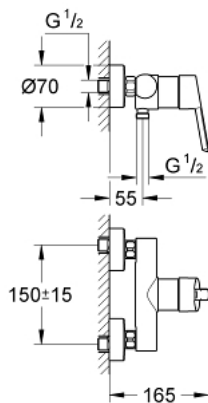

32 270 000 FEEL GRIFERÍA PARA DUCHA 1/2"

DESCRIPCIÓN DEL PRODUCTO

- Colour: Cromo
- Montaje a pared
- Palanca metálica
- GROHE SilkMove cartucho cerámico 4.6 cm
- Limitador de caudal ajustable
- GROHE LongLife acabado
- Salida de ducha 1/2" con válvula anti-retorno integrada
- Uniones - S
- Protección de válvulas antirretorno
- Placa metálica
- Limitador de temperatura opcional 46375000
-

32 270 000 FEEL GRIFERÍA PARA DUCHA 1/2"

RECAMBIOS , mayo 2006 – now

- 1: Palanca accionamiento (Spare part-nr. 46607000)
 - 2: Carcasa (Spare part-nr. 46578000)
 - 3: Cartucho (Spare part-nr. 46048000)
 - 4: Racor con Válvula anti-retorno (Spare part-nr. 08565000)
 - 5: Juego de 2 prolongaciones
para racores
Longitud: 20 mm. (Spare part-nr. 0713000M)*
- * Optional accessories