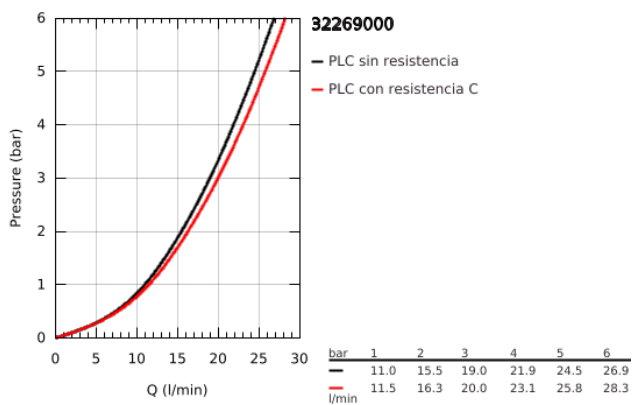

32 269 000 FEEL GRIFERÍA PARA BAÑO 1/2"

DESCRIPCIÓN DEL PRODUCTO

- Colour: Cromo
- Montaje a pared
- Palanca metálica
- GROHE SilkMove cartucho cerámico 4.6 cm
- Limitador de caudal ajustable
- GROHE LongLife acabado
- Desviador: ducha / tina
- Salida de ducha 1/2" con válvula anti-retorno integrada
- Aireador tipo mousseur
- Uniones - S
- Protección de válvulas antirretorno
- Placa metálica
- Limitador de temperatura opcional 46375000
-