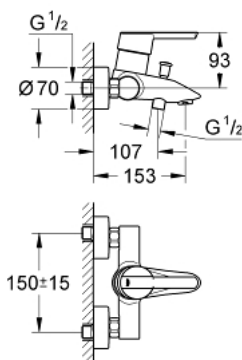

32 269 000 FEEL GRIFERÍA PARA BAÑO 1/2"

DESCRIPCIÓN DEL PRODUCTO

- Colour: Cromo
- Montaje a pared
- Palanca metálica
- GROHE SilkMove cartucho cerámico 4.6 cm
- Limitador de caudal ajustable
- GROHE LongLife acabado
- Desviador: ducha / tina
- Salida de ducha 1/2" con válvula anti-retorno integrada
- Aireador tipo mousseur
- Uniones - S
- Protección de válvulas antirretorno
- Placa metálica
- Limitador de temperatura opcional 46375000
-

32 269 000 FEEL GRIFERÍA PARA BAÑO 1/2"

RECAMBIOS , junio 2008 – now

- 1: Palanca accionamiento (Spare part-nr. 46607000)
- 2: Carcasa (Spare part-nr. 46578000)
- 3: Cartucho (Spare part-nr. 46048000)
- 4: Mando del inversor (Spare part-nr. 65648000)
- 5: Inversor (Spare part-nr. 65655000)
- 6: Racor con Válvula anti-retorno (Spare part-nr. 08565000)
- 7: Mousseur completo (Spare part-nr. 13952000)
- 8: Juego de 2 prolongaciones

para racores

Longitud: 20 mm. (Spare part-nr. 0713000M)*

* Optional accessories