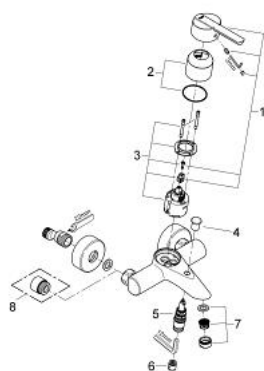

32 269 000 FEEL GRIFERÍA PARA BAÑO 1/2"

DESCRIPCIÓN DEL PRODUCTO

- Colour: Cromo
- Montaje a pared
- Palanca metálica
- GROHE SilkMove cartucho cerámico 4.6 cm
- Limitador de caudal ajustable
- GROHE LongLife acabado
- Desviador: ducha / tina
- Salida de ducha 1/2" con válvula anti-retorno integrada
- Aireador tipo mousseur
- Uniones - S
- Protección de válvulas antirretorno
- Placa metálica
- Limitador de temperatura opcional 46375000
-

32 269 000 FEEL GRIFERÍA PARA BAÑO 1/2"

RECAMBIOS , junio 2008 – now

- 1: Palanca accionamiento (Spare part-nr. 46607000)
- 2: Carcasa (Spare part-nr. 46578000)
- 3: Cartucho (Spare part-nr. 46048000)
- 4: Mando del inversor (Spare part-nr. 65648000)
- 5: Inversor (Spare part-nr. 65655000)
- 6: Racor con Válvula anti-retorno (Spare part-nr. 08565000)
- 7: Mousseur completo (Spare part-nr. 13952000)
- 8: Juego de 2 prolongaciones

para racores

Longitud: 20 mm. (Spare part-nr. 0713000M)*

* Optional accessories