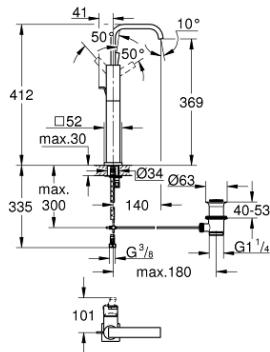

## 32 249 000 ALLURE GRIFERÍA PARA LAVABO 1/2" TAMAÑO XL

### DESCRIPCIÓN DEL PRODUCTO

- Colour: Cromo
- Instalación en un solo orificio
- Para lavabos tipo bowl de sobreponer
- GROHE SilkMove cartucho cerámico 2.8 cm
- GROHE LongLife acabado
- GROHE Water Saving limitador de caudal 6 lpm
- Sistema de instalación rápida
- Aireador tipo mousseur
- Salida - U
- Incluye desagüe automático 1 1/4"
- Mangueras de conexión flexible

### RECAMBIOS , marzo 2013 – now

- 1: Palanca accionamiento (Spare part-nr. 46610000)
- 2: Carcasa (Spare part-nr. 46581000)
- 3: Anillo de fijación (Spare part-nr. 07419000)
- 4: Cartucho (Spare part-nr. 46580000)
- 5: Varilla del vaciador (Spare part-nr. 46739000)
- 6: Juego fijación (Spare part-nr. 46671000)
- 7: Vaciador automático 1 1/4" (Spare part-nr. 28910000)
- 7.1: Tapón del vaciador (Spare part-nr. 07182000)
- 7.2: varilla exéntrica (Spare part-nr. 07052000)
- 8: Mousseur completo (Spare part-nr. 13220000)
- 9: Llave de tubo larga (Spare part-nr. 19017000)\*
- 10: varilla exéntrica (Spare part-nr. 07341000)\*