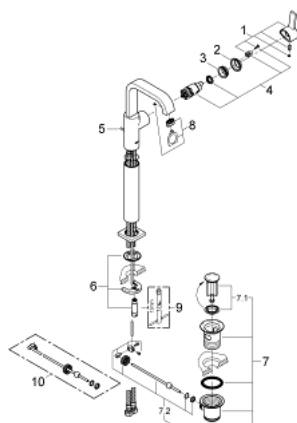

## 32 249 000 ALLURE GRIFERÍA PARA LAVABO 1/2" TAMAÑO XL

### DESCRIPCIÓN DEL PRODUCTO

- Colour: Cromo
- Instalación en un solo orificio
- Para lavabos tipo bowl de sobreponer
- GROHE SilkMove cartucho cerámico 2.8 cm
- GROHE LongLife acabado
- GROHE Water Saving limitador de caudal 6 lpm
- Sistema de instalación rápida
- Aireador tipo mousseur
- Salida - U
- Incluye desagüe automático 1 1/4"
- Mangueras de conexión flexible

### RECAMBIOS , marzo 2013 – now

- 1: Palanca accionamiento (Spare part-nr. 46610000)
- 2: Carcasa (Spare part-nr. 46581000)
- 3: Anillo de fijación (Spare part-nr. 07419000)
- 4: Cartucho (Spare part-nr. 46580000)
- 5: Varilla del vaciador (Spare part-nr. 46739000)
- 6: Juego fijación (Spare part-nr. 46671000)
- 7: Vaciador automático 1 1/4" (Spare part-nr. 28910000)
- 7.1: Tapón del vaciador (Spare part-nr. 07182000)
- 7.2: varilla exéntrica (Spare part-nr. 07052000)
- 8: Mousseur completo (Spare part-nr. 13220000)
- 9: Llave de tubo larga (Spare part-nr. 19017000)\*
- 10: varilla exéntrica (Spare part-nr. 07341000)\*