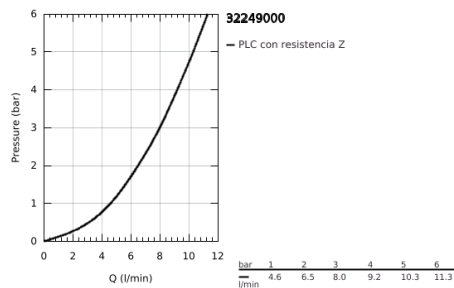

## 32 249 000 ALLURE GRIFERÍA PARA LAVABO 1/2" TAMAÑO XL

### DESCRIPCIÓN DEL PRODUCTO

- Colour: Cromo
- Instalación en un solo orificio
- Para lavabos tipo bowl de sobreponer
- GROHE SilkMove cartucho cerámico 2.8 cm
- GROHE LongLife acabado
- GROHE Water Saving limitador de caudal 6 lpm
- Sistema de instalación rápida
- Aireador tipo mousseur
- Salida - U
- Incluye desagüe automático 1 1/4"
- Mangueras de conexión flexible