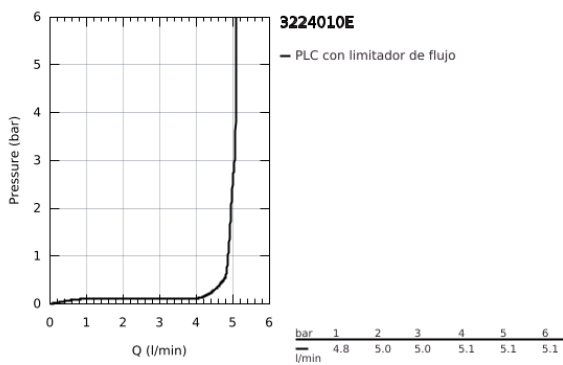

32 240 10E **CONCETTO GRIFERÍA PARA LAVABO 1/2" TAMAÑO S**

DESCRIPCIÓN DEL PRODUCTO

- Colour: Cromo
- Instalación en un solo orificio
- Palanca metálica
- GROHE SilkMove cartucho cerámico 2.8 cm
- Limitador de caudal ajustable
- Con limitador de temperatura
- GROHE LongLife acabado
- Tecnología GROHE EcoJoy ahorro de agua y flujo perfecto
- maximum flow rate (at 3 bar): 5 l/min
- Mousseur SpeedClean
- GROHE FastFixation sistema de fácil instalación
- Cuerpo liso
- Mangueras de conexión flexible
- Presión mínima recomendada 1 Kg
- Nivel de sonoridad I conforme DIN4109

32 240 10E **CONCETTO GRIFERÍA PARA LAVABO 1/2" TAMAÑO S**

RECAMBIOS , noviembre 2010 – now

- 1: Palanca accionamiento (Spare part-nr. 46753000)
- 2: Anillo de fijación (Spare part-nr. 46715000)
- 3: Cartucho (Spare part-nr. 46580000)
- 4: Mousseur completo (Spare part-nr. 13935000)
- 5: Juego fijación (Spare part-nr. 46249000)
- 7: Llave de tubo larga (Spare part-nr. 19017000)*
- 7: **Placa base** (Spare part-nr. 48165000)*