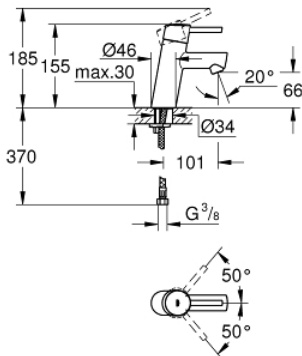

32 240 10E **CONCETTO GRIFERÍA PARA LAVABO 1/2" TAMAÑO S**

DESCRIPCIÓN DEL PRODUCTO

- Colour: Cromo
- Instalación en un solo orificio
- Palanca metálica
- GROHE SilkMove cartucho cerámico 2.8 cm
- Limitador de caudal ajustable
- Con limitador de temperatura
- GROHE LongLife acabado
- Tecnología GROHE EcoJoy ahorro de agua y flujo perfecto
- maximum flow rate (at 3 bar): 5 l/min
- Mousseur SpeedClean
- GROHE FastFixation sistema de fácil instalación
- Cuerpo liso
- Mangueras de conexión flexible
- Presión mínima recomendada 1 Kg
- Nivel de sonoridad I conforme DIN4109

32 240 10E **CONCETTO GRIFERÍA PARA LAVABO 1/2" TAMAÑO S**

RECAMBIOS , noviembre 2010 – now

- 1: Palanca accionamiento (Spare part-nr. 46753000)
- 2: Anillo de fijación (Spare part-nr. 46715000)
- 3: Cartucho (Spare part-nr. 46580000)
- 4: Mousseur completo (Spare part-nr. 13935000)
- 5: Juego fijación (Spare part-nr. 46249000)
- 7: Llave de tubo larga (Spare part-nr. 19017000)*
- 7: **Placa base** (Spare part-nr. 48165000)*