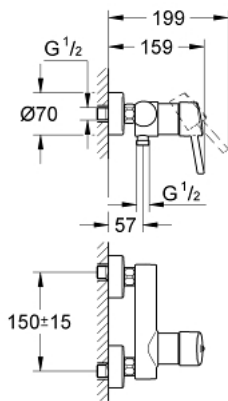

32 210 001 **CONCETTO GRIFERÍA PARA DUCHA 1/2"**

DESCRIPCIÓN DEL PRODUCTO

- Colour: Cromo
- Montaje a pared
- Palanca metálica
- GROHE SilkMove cartucho cerámico 4.6 cm
- GROHE LongLife acabado
- Limitador de caudal ajustable
- Salida inferior de la ducha 1/2 " con válvula antiretorno integrada
- Uniones - S
- Protección de válvulas antirretorno
- Limitador de temperatura opcional
- Presión mínima recomendada 1 Kg
- Nivel de sonoridad I conforme DIN4109

32 210 001 **CONCETTO GRIFERÍA PARA DUCHA 1/2"**

RECAMBIOS , abril 2010 – now

- 1: Palanca accionamiento (Spare part-nr. 46723000)
 - 2: Carcasa (Spare part-nr. 46578000)
 - 3: Cartucho (Spare part-nr. 46048000)
 - 4: Racor con Válvula anti-retorno (Spare part-nr. 08565000)
 - 5: Tuerca y rácor de acoplamiento (Spare part-nr. 45044000)
 - 6: Racor en S (Spare part-nr. 12662000)
 - 7: Limitador de temperatura (Spare part-nr. 46375000)*
 - 8: Llave para tuercas 3/4" (Spare part-nr. 19377000)*
 - 9: Juego de 2 prolongaciones
para racores
Longitud: 20 mm. (Spare part-nr. 0713000M)*
- * Optional accessories