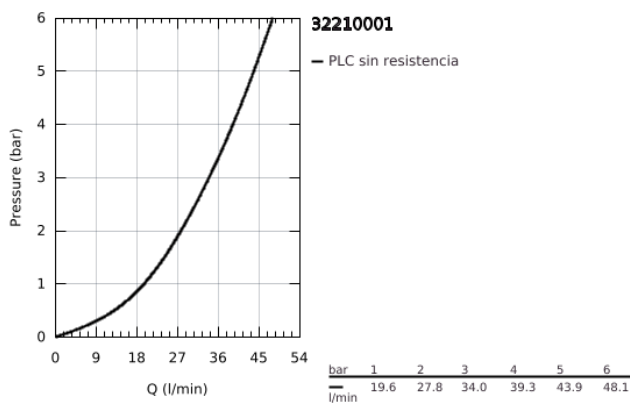

32 210 001 **CONCETTO GRIFERÍA PARA DUCHA 1/2"**

DESCRIPCIÓN DEL PRODUCTO

- Colour: Cromo
- Montaje a pared
- Palanca metálica
- GROHE SilkMove cartucho cerámico 4.6 cm
- GROHE LongLife acabado
- Limitador de caudal ajustable
- Salida inferior de la ducha 1/2 " con válvula antiretorno integrada
- Uniones - S
- Protección de válvulas antirretorno
- Limitador de temperatura opcional
- Presión mínima recomendada 1 Kg
- Nivel de sonoridad I conforme DIN4109

32 210 001 **CONCETTO GRIFERÍA PARA DUCHA 1/2"**

RECAMBIOS , abril 2010 – now

- 1: Palanca accionamiento (Spare part-nr. 46723000)
 - 2: Carcasa (Spare part-nr. 46578000)
 - 3: Cartucho (Spare part-nr. 46048000)
 - 4: Racor con Válvula anti-retorno (Spare part-nr. 08565000)
 - 5: Tuerca y rácor de acoplamiento (Spare part-nr. 45044000)
 - 6: Racor en S (Spare part-nr. 12662000)
 - 7: Limitador de temperatura (Spare part-nr. 46375000)*
 - 8: Llave para tuercas 3/4" (Spare part-nr. 19377000)*
 - 9: Juego de 2 prolongaciones
para racores
Longitud: 20 mm. (Spare part-nr. 0713000M)*
- * Optional accessories