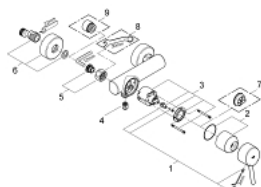

32 210 001 **CONCETTO GRIFERÍA PARA DUCHA 1/2"**

DESCRIPCIÓN DEL PRODUCTO

- Colour: Cromo
- Montaje a pared
- Palanca metálica
- GROHE SilkMove cartucho cerámico 4.6 cm
- GROHE LongLife acabado
- Limitador de caudal ajustable
- Salida inferior de la ducha 1/2 " con válvula antiretorno integrada
- Uniones - S
- Protección de válvulas antirretorno
- Limitador de temperatura opcional
- Presión mínima recomendada 1 Kg
- Nivel de sonoridad I conforme DIN4109

32 210 001 **CONCETTO GRIFERÍA PARA DUCHA 1/2"**

RECAMBIOS , abril 2010 – now

- 1: Palanca accionamiento (Spare part-nr. 46723000)
 - 2: Carcasa (Spare part-nr. 46578000)
 - 3: Cartucho (Spare part-nr. 46048000)
 - 4: Racor con Válvula anti-retorno (Spare part-nr. 08565000)
 - 5: Tuerca y rácor de acoplamiento (Spare part-nr. 45044000)
 - 6: Racor en S (Spare part-nr. 12662000)
 - 7: Limitador de temperatura (Spare part-nr. 46375000)*
 - 8: Llave para tuercas 3/4" (Spare part-nr. 19377000)*
 - 9: Juego de 2 prolongaciones
para racores
Longitud: 20 mm. (Spare part-nr. 0713000M)*
- * Optional accessories