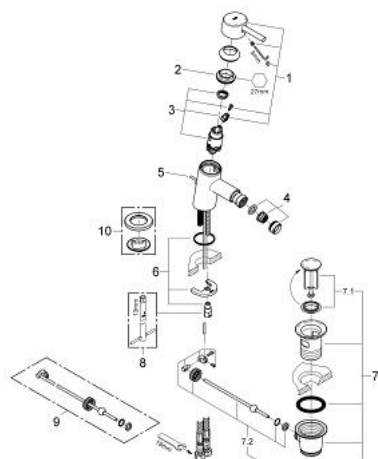

32 208 001 **CONCETTO GRIFERÍA PARA BIDÉ**

RECAMBIOS , abril 2010 – now

- 1: Palanca accionamiento (Spare part-nr. 46753000)
- 2: Anillo de fijación (Spare part-nr. 46715000)
- 3: Cartucho (Spare part-nr. 46580000)
- 4: Mousseur completo (Spare part-nr. 13929000)
- 5: Varilla del vaciador (Spare part-nr. 46739000)
- 6: Juego fijación (Spare part-nr. 46249000)
- 7: Vaciador automático 1 1/4" (Spare part-nr. 28910000)
- 7.1: Tapón del vaciador (Spare part-nr. 07182000)
- 7.2: varilla exéntrica (Spare part-nr. 07052000)
- 8: Llave de tubo larga (Spare part-nr. 19017000)*
- 9: varilla exéntrica (Spare part-nr. 07341000)*
- 10: **Placa base** (Spare part-nr. 48165000)*