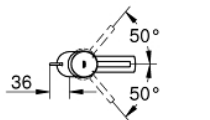

32 204 10E CONCETTO GRIFERÍA PARA LAVABO 1/2" TAMAÑO S

DESCRIPCIÓN DEL PRODUCTO

- Colour: Cromo
- Instalación en un solo orificio
- Palanca metálica
- GROHE SilkMove cartucho cerámico 2.8 cm
- Limitador de temperatura
- GROHE LongLife acabado
- Tecnología GROHE EcoJoy ahorro de agua y flujo perfecto
- maximum flow rate (at 3 bar): 5 l/min
- Mousseur SpeedClean
- GROHE FastFixation sistema de fácil instalación
- Incluye desagüe automático 1 1/4"
- Mangueras de conexión flexible
- Nivel de sonoridad I conforme DIN4109

32 204 10E **CONCETTO GRIFERÍA PARA LAVABO 1/2" TAMAÑO S**

RECAMBIOS , abril 2010 – now

- 1: Palanca accionamiento (Spare part-nr. 46753000)
- 2: Anillo de fijación (Spare part-nr. 46715000)
- 3: Cartucho (Spare part-nr. 46580000)
- 4: Mousseur completo (Spare part-nr. 13935000)
- 5: Varilla del vaciador (Spare part-nr. 46739000)
- 6: Juego fijación (Spare part-nr. 46249000)
- 7: Vaciador automático 1 1/4" (Spare part-nr. 28910000)
- 7.1: Tapón del vaciador (Spare part-nr. 07182000)
- 7.2: varilla exéntrica (Spare part-nr. 07052000)
- 8: Llave de tubo larga (Spare part-nr. 19017000)*
- 9: varilla exéntrica (Spare part-nr. 07341000)*
- 10: **Placa base** (Spare part-nr. 48165000)*