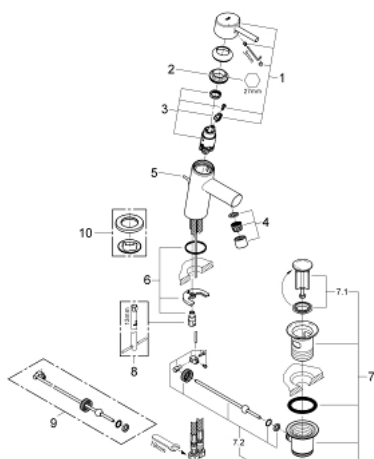

32 204 10E CONCETTO GRIFERÍA PARA LAVABO 1/2" TAMAÑO S

DESCRIPCIÓN DEL PRODUCTO

- Colour: Cromo
- Instalación en un solo orificio
- Palanca metálica
- GROHE SilkMove cartucho cerámico 2.8 cm
- Limitador de temperatura
- GROHE LongLife acabado
- Tecnología GROHE EcoJoy ahorro de agua y flujo perfecto
- maximum flow rate (at 3 bar): 5 l/min
- Mousseur SpeedClean
- GROHE FastFixation sistema de fácil instalación
- Incluye desagüe automático 1 1/4"
- Mangueras de conexión flexible
- Nivel de sonoridad I conforme DIN4109

32 204 10E **CONCETTO GRIFERÍA PARA LAVABO 1/2" TAMAÑO S**

RECAMBIOS , abril 2010 – now

- 1: Palanca accionamiento (Spare part-nr. 46753000)
- 2: Anillo de fijación (Spare part-nr. 46715000)
- 3: Cartucho (Spare part-nr. 46580000)
- 4: Mousseur completo (Spare part-nr. 13935000)
- 5: Varilla del vaciador (Spare part-nr. 46739000)
- 6: Juego fijación (Spare part-nr. 46249000)
- 7: Vaciador automático 1 1/4" (Spare part-nr. 28910000)
- 7.1: Tapón del vaciador (Spare part-nr. 07182000)
- 7.2: varilla exéntrica (Spare part-nr. 07052000)
- 8: Llave de tubo larga (Spare part-nr. 19017000)*
- 9: varilla exéntrica (Spare part-nr. 07341000)*
- 10: **Placa base** (Spare part-nr. 48165000)*