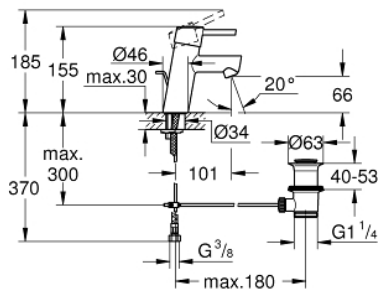

32 204 10E CONCETTO GRIFERÍA PARA LAVABO 1/2" TAMAÑO S

DESCRIPCIÓN DEL PRODUCTO

- Colour: Cromo
- Instalación en un solo orificio
- Palanca metálica
- GROHE SilkMove cartucho cerámico 2.8 cm
- Limitador de temperatura
- GROHE LongLife acabado
- Tecnología GROHE EcoJoy ahorro de agua y flujo perfecto
- maximum flow rate (at 3 bar): 5 l/min
- Mousseur SpeedClean
- GROHE FastFixation sistema de fácil instalación
- Incluye desagüe automático 1 1/4"
- Mangueras de conexión flexible
- Nivel de sonoridad I conforme DIN4109

32 204 10E **CONCETTO GRIFERÍA PARA LAVABO 1/2" TAMAÑO S**

RECAMBIOS , abril 2010 – now

- 1: Palanca accionamiento (Spare part-nr. 46753000)
- 2: Anillo de fijación (Spare part-nr. 46715000)
- 3: Cartucho (Spare part-nr. 46580000)
- 4: Mousseur completo (Spare part-nr. 13935000)
- 5: Varilla del vaciador (Spare part-nr. 46739000)
- 6: Juego fijación (Spare part-nr. 46249000)
- 7: Vaciador automático 1 1/4" (Spare part-nr. 28910000)
- 7.1: Tapón del vaciador (Spare part-nr. 07182000)
- 7.2: varilla exéntrica (Spare part-nr. 07052000)
- 8: Llave de tubo larga (Spare part-nr. 19017000)*
- 9: varilla exéntrica (Spare part-nr. 07341000)*
- 10: **Placa base** (Spare part-nr. 48165000)*