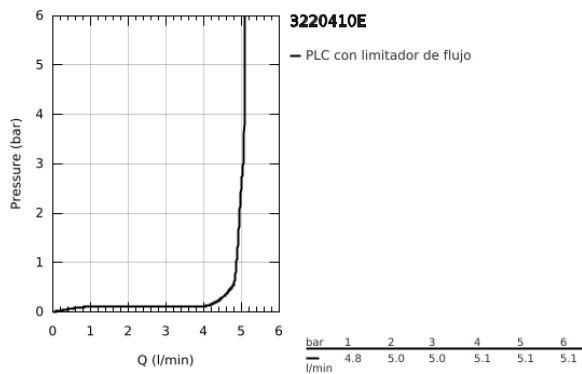

32 204 10E CONCETTO GRIFERÍA PARA LAVABO 1/2" TAMAÑO S

DESCRIPCIÓN DEL PRODUCTO

- Colour: Cromo
- Instalación en un solo orificio
- Palanca metálica
- GROHE SilkMove cartucho cerámico 2.8 cm
- Limitador de temperatura
- GROHE LongLife acabado
- Tecnología GROHE EcoJoy ahorro de agua y flujo perfecto
- maximum flow rate (at 3 bar): 5 l/min
- Mousseur SpeedClean
- GROHE FastFixation sistema de fácil instalación
- Incluye desagüe automático 1 1/4"
- Mangueras de conexión flexible
- Nivel de sonoridad I conforme DIN4109