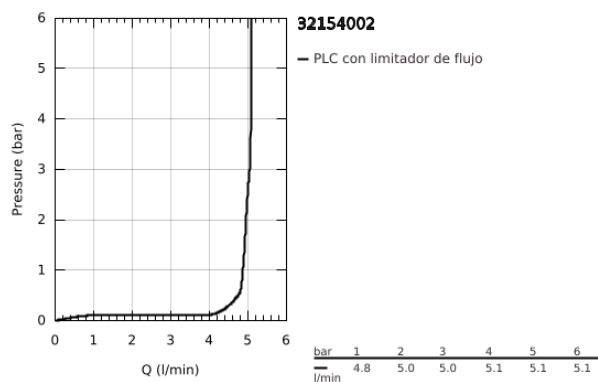

32 154 002 EUROSMART GRIFERÍA PARA LAVABO 1/2" TAMAÑO S

DESCRIPCIÓN DEL PRODUCTO

- Colour: Cromo
- Instalación en un solo orificio
- Palanca metálica
- GROHE SilkMove cartucho cerámico 3.5 cm
- OpenCold caudal de agua fría en la posición intermedia de la palanca para ahorro de energía.
- Limitador de caudal ajustable
- Con limitador de temperatura
- GROHE LongLife acabado
- Tecnología GROHE EcoJoy ahorro de agua y flujo perfecto
- maximum flow rate (at 3 bar): 5 l/min
- GROHE FastFixation rápido sistema de instalación
- Cuerpo liso
- Mangueras de conexión flexible

32 154 002 EUROSMART GRIFERÍA PARA LAVABO 1/2" TAMAÑO S

RECAMBIOS , agosto 2017 – now

- 1: Palanca accionamiento (Spare part-nr. 46902000)
- 2: Carcasa (Spare part-nr. 46492000)
- 3: Unión atornillada (Spare part-nr. 46460000)
- 4: Cartucho (Spare part-nr. 46863000)
- 5: Mousseur completo (Spare part-nr. 48159000)
- 6: Juego fijación (Spare part-nr. 46671000)
- 7: Llave para desmontaje (Spare part-nr. 19332000)*
- 8: Llave de tubo larga (Spare part-nr. 19017000)*