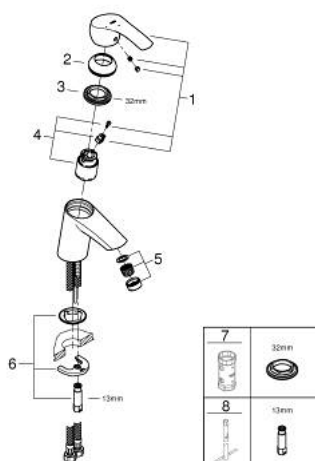

32 154 002 EUROSMART GRIFERÍA PARA LAVABO 1/2" TAMAÑO S

DESCRIPCIÓN DEL PRODUCTO

- Colour: Cromo
- Instalación en un solo orificio
- Palanca metálica
- GROHE SilkMove cartucho cerámico 3.5 cm
- OpenCold caudal de agua fría en la posición intermedia de la palanca para ahorro de energía.
- Limitador de caudal ajustable
- Con limitador de temperatura
- GROHE LongLife acabado
- Tecnología GROHE EcoJoy ahorro de agua y flujo perfecto
- maximum flow rate (at 3 bar): 5 l/min
- GROHE FastFixation rápido sistema de instalación
- Cuerpo liso
- Mangueras de conexión flexible

32 154 002 EUROSMART GRIFERÍA PARA LAVABO 1/2" TAMAÑO S

RECAMBIOS , agosto 2017 – now

- 1: Palanca accionamiento (Spare part-nr. 46902000)
- 2: Carcasa (Spare part-nr. 46492000)
- 3: Unión atornillada (Spare part-nr. 46460000)
- 4: Cartucho (Spare part-nr. 46863000)
- 5: Mousseur completo (Spare part-nr. 48159000)
- 6: Juego fijación (Spare part-nr. 46671000)
- 7: Llave para desmontaje (Spare part-nr. 19332000)*
- 8: Llave de tubo larga (Spare part-nr. 19017000)*