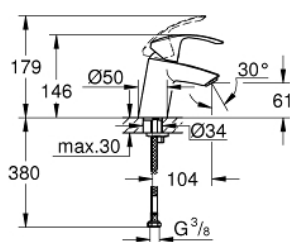

32 154 002 EUROSMART GRIFERÍA PARA LAVABO 1/2" TAMAÑO S

DESCRIPCIÓN DEL PRODUCTO

- Colour: Cromo
- Instalación en un solo orificio
- Palanca metálica
- GROHE SilkMove cartucho cerámico 3.5 cm
- OpenCold caudal de agua fría en la posición intermedia de la palanca para ahorro de energía.
- Limitador de caudal ajustable
- Con limitador de temperatura
- GROHE LongLife acabado
- Tecnología GROHE EcoJoy ahorro de agua y flujo perfecto
- maximum flow rate (at 3 bar): 5 l/min
- GROHE FastFixation rápido sistema de instalación
- Cuerpo liso
- Mangueras de conexión flexible

32 154 002 EUROSMART GRIFERÍA PARA LAVABO 1/2" TAMAÑO S

RECAMBIOS , agosto 2017 – now

- 1: Palanca accionamiento (Spare part-nr. 46902000)
- 2: Carcasa (Spare part-nr. 46492000)
- 3: Unión atornillada (Spare part-nr. 46460000)
- 4: Cartucho (Spare part-nr. 46863000)
- 5: Mousseur completo (Spare part-nr. 48159000)
- 6: Juego fijación (Spare part-nr. 46671000)
- 7: Llave para desmontaje (Spare part-nr. 19332000)*
- 8: Llave de tubo larga (Spare part-nr. 19017000)*