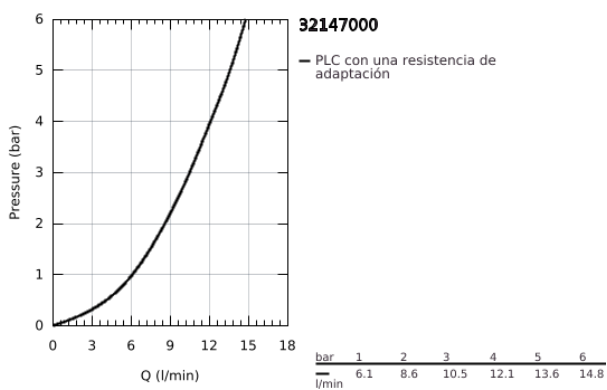

32 147 000 ALLURE GRIFERÍA PARA BIDÉ TAMAÑO M

DESCRIPCIÓN DEL PRODUCTO

- Colour: Cromo
- Instalación en un solo orificio
- GROHE SilkMove cartucho cerámico 2.8 cm
- GROHE LongLife acabado
- Sistema de instalación rápida
- Salida con aireador orientable tipo mousseur
- Incluye desagüe automático 1 1/4"
- Mangueras de conexión flexible