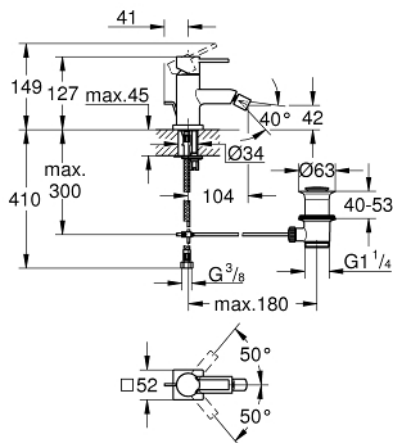

32 147 000 ALLURE GRIFERÍA PARA BIDÉ TAMAÑO M

DESCRIPCIÓN DEL PRODUCTO

- Colour: Cromo
- Instalación en un solo orificio
- GROHE SilkMove cartucho cerámico 2.8 cm
- GROHE LongLife acabado
- Sistema de instalación rápida
- Salida con aireador orientable tipo mousseur
- Incluye desagüe automático 1 1/4"
- Mangueras de conexión flexible

32 147 000 ALLURE GRIFERÍA PARA BIDÉ TAMAÑO M

RECAMBIOS , junio 2005 – now

- 1: Palanca accionamiento (Spare part-nr. 46610000)
 - 2: Carcasa (Spare part-nr. 46581000)
 - 3: Anillo de fijación (Spare part-nr. 07419000)
 - 4: Cartucho (Spare part-nr. 46580000)
 - 5: Varilla del vaciador (Spare part-nr. 10769000)
 - 6: Mousseur completo (Spare part-nr. 13989000)
 - 7: Juego fijación (Spare part-nr. 46671000)
 - 8: Vaciador automático 1 1/4" (Spare part-nr. 28910000)
 - 8.1: Tapón del vaciador (Spare part-nr. 07182000)
 - 8.2: varilla exéntrica (Spare part-nr. 07052000)
 - 9: Llave de tubo larga (Spare part-nr. 19017000)*
 - 10: varilla exéntrica (Spare part-nr. 07341000)*
- * Optional accessories