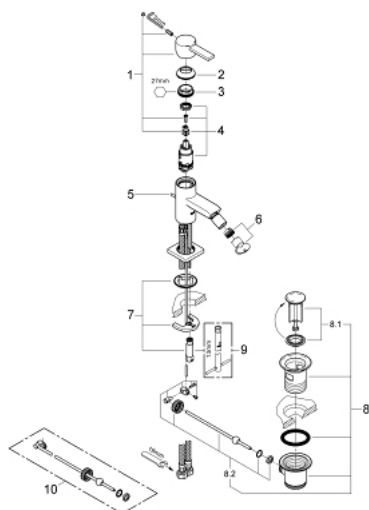

32 147 000 ALLURE GRIFERÍA PARA BIDÉ TAMAÑO M

DESCRIPCIÓN DEL PRODUCTO

- Colour: Cromo
- Instalación en un solo orificio
- GROHE SilkMove cartucho cerámico 2.8 cm
- GROHE LongLife acabado
- Sistema de instalación rápida
- Salida con aireador orientable tipo mousseur
- Incluye desagüe automático 1 1/4"
- Mangueras de conexión flexible

32 147 000 ALLURE GRIFERÍA PARA BIDÉ TAMAÑO M

RECAMBIOS , junio 2005 – now

- 1: Palanca accionamiento (Spare part-nr. 46610000)
 - 2: Carcasa (Spare part-nr. 46581000)
 - 3: Anillo de fijación (Spare part-nr. 07419000)
 - 4: Cartucho (Spare part-nr. 46580000)
 - 5: Varilla del vaciador (Spare part-nr. 10769000)
 - 6: Mousseur completo (Spare part-nr. 13989000)
 - 7: Juego fijación (Spare part-nr. 46671000)
 - 8: Vaciador automático 1 1/4" (Spare part-nr. 28910000)
 - 8.1: Tapón del vaciador (Spare part-nr. 07182000)
 - 8.2: varilla exéntrica (Spare part-nr. 07052000)
 - 9: Llave de tubo larga (Spare part-nr. 19017000)*
 - 10: varilla exéntrica (Spare part-nr. 07341000)*
- * Optional accessories