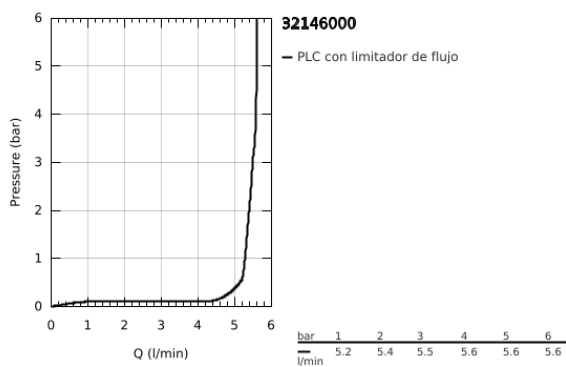

32 146 000 ALLURE GRIFERÍA PARA LAVABO 1/2" TAMAÑO L

DESCRIPCIÓN DEL PRODUCTO

- Colour: Cromo
- Instalación en un solo orificio
- GROHE SilkMove cartucho cerámico 2.8 cm
- GROHE LongLife acabado
- GROHE Water Saving limitador de caudal 6 lpm
- Sistema de instalación rápida
- Aireador tipo mousseur
- Salida - U
- Incluye desagüe automático 1 1/4"
- Mangueras de conexión flexible