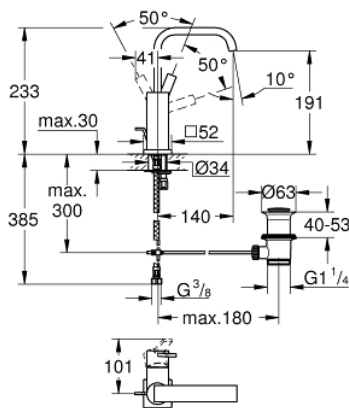

32 146 000 ALLURE GRIFERÍA PARA LAVABO 1/2" TAMAÑO L

DESCRIPCIÓN DEL PRODUCTO

- Colour: Cromo
- Instalación en un solo orificio
- GROHE SilkMove cartucho cerámico 2.8 cm
- GROHE LongLife acabado
- GROHE Water Saving limitador de caudal 6 lpm
- Sistema de instalación rápida
- Aireador tipo mousseur
- Salida - U
- Incluye desagüe automático 1 1/4"
- Mangueras de conexión flexible

32 146 000 ALLURE GRIFERÍA PARA LAVABO 1/2" TAMAÑO L

RECAMBIOS , julio 2016 – now

- 1: Palanca accionamiento (Spare part-nr. 46610000)
 - 2: Carcasa (Spare part-nr. 46581000)
 - 3: Anillo de fijación (Spare part-nr. 07419000)
 - 4: Cartucho (Spare part-nr. 46580000)
 - 5: Varilla del vaciador (Spare part-nr. 46739000)
 - 6: Juego fijación (Spare part-nr. 46671000)
 - 7: Vaciador automático 1 1/4" (Spare part-nr. 28910000)
 - 7.1: Tapón del vaciador (Spare part-nr. 07182000)
 - 7.2: varilla exéntrica (Spare part-nr. 07052000)
 - 8: Mousseur completo (Spare part-nr. 13220000)
 - 9: Latiguillos flexibles (Spare part-nr. 46255000)
 - 10: varilla exéntrica (Spare part-nr. 07341000)*
 - 11: Llave de tubo larga (Spare part-nr. 19017000)*
- * Optional accessories