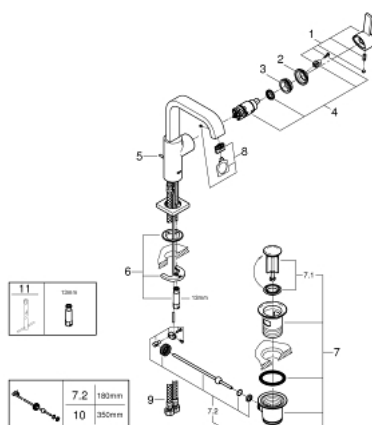

32 146 000 ALLURE GRIFERÍA PARA LAVABO 1/2" TAMAÑO L

DESCRIPCIÓN DEL PRODUCTO

- Colour: Cromo
- Instalación en un solo orificio
- GROHE SilkMove cartucho cerámico 2.8 cm
- GROHE LongLife acabado
- GROHE Water Saving limitador de caudal 6 lpm
- Sistema de instalación rápida
- Aireador tipo mousseur
- Salida - U
- Incluye desagüe automático 1 1/4"
- Mangueras de conexión flexible

32 146 000 ALLURE GRIFERÍA PARA LAVABO 1/2" TAMAÑO L

RECAMBIOS , julio 2016 – now

- 1: Palanca accionamiento (Spare part-nr. 46610000)
 - 2: Carcasa (Spare part-nr. 46581000)
 - 3: Anillo de fijación (Spare part-nr. 07419000)
 - 4: Cartucho (Spare part-nr. 46580000)
 - 5: Varilla del vaciador (Spare part-nr. 46739000)
 - 6: Juego fijación (Spare part-nr. 46671000)
 - 7: Vaciador automático 1 1/4" (Spare part-nr. 28910000)
 - 7.1: Tapón del vaciador (Spare part-nr. 07182000)
 - 7.2: varilla exéntrica (Spare part-nr. 07052000)
 - 8: Mousseur completo (Spare part-nr. 13220000)
 - 9: Latiguillos flexibles (Spare part-nr. 46255000)
 - 10: varilla exéntrica (Spare part-nr. 07341000)*
 - 11: Llave de tubo larga (Spare part-nr. 19017000)*
- * Optional accessories