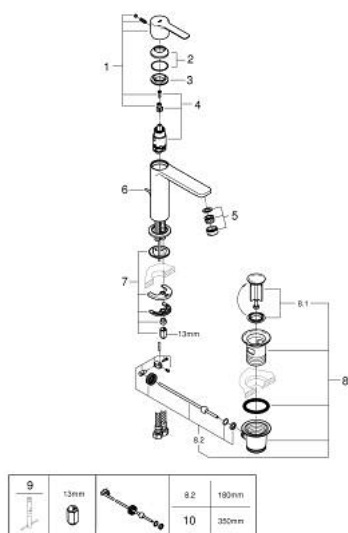

## 32 114 DC1 LINEARE GRIFERÍA PARA LAVABO 1/2" TAMAÑO S

### DESCRIPCIÓN DEL PRODUCTO

- Colour: Supersteel
- Instalación en un solo orificio
- Palanca metálica
- GROHE SilkMove cartucho cerámico 2.8 cm
- Con limitador de temperatura
- GROHE LongLife acabado
- Tecnología GROHE EcoJoy ahorro de agua y flujo perfecto
- maximum flow rate (at 3 bar): 5 l/min
- Mousseur SpeedClean
- GROHE FastFixation Plus sistema de rápida instalación
- Incluye desagüe automático 1 1/4"
- Mangueras de conexión flexible

### RECAMBIOS , septiembre 2016 – now

- 1: Palanca accionamiento (Spare part-nr. 46980DC0)
- 2: Carcasa (Spare part-nr. 46581DC0)
- 3: Anillo de fijación (Spare part-nr. 07419000)
- 4: Cartucho (Spare part-nr. 46580000)
- 5: Mousseur completo (Spare part-nr. 48159DC0)
- 6: Varilla del vaciador (Spare part-nr. 46739EN0)
- 7: Juego fijación (Spare part-nr. 46645000)
- 8: Vaciador automático 1 1/4" (Spare part-nr. 28910DC0)
- 8.1: Tapón del vaciador (Spare part-nr. 07182DC0)
- 8.2: varilla exéntrica (Spare part-nr. 07052000)
- 9: Llave de tubo larga (Spare part-nr. 19017000)\*
- 10: varilla exéntrica (Spare part-nr. 07341000)\*