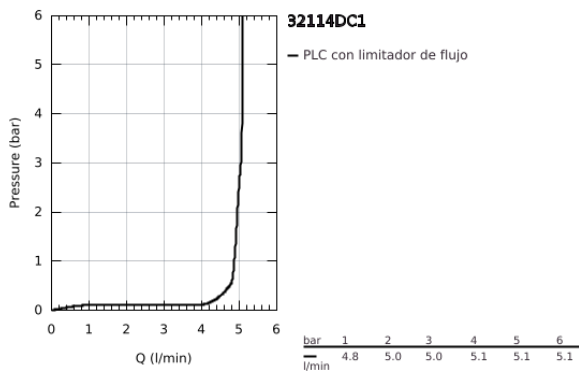

## 32 114 DC1 LINEARE GRIFERÍA PARA LAVABO 1/2" TAMAÑO S

### DESCRIPCIÓN DEL PRODUCTO

- Colour: Supersteel
- Instalación en un solo orificio
- Palanca metálica
- GROHE SilkMove cartucho cerámico 2.8 cm
- Con limitador de temperatura
- GROHE LongLife acabado
- Tecnología GROHE EcoJoy ahorro de agua y flujo perfecto
- maximum flow rate (at 3 bar): 5 l/min
- Mousseur SpeedClean
- GROHE FastFixation Plus sistema de rápida instalación
- Incluye desagüe automático 1 1/4"
- Mangueras de conexión flexible