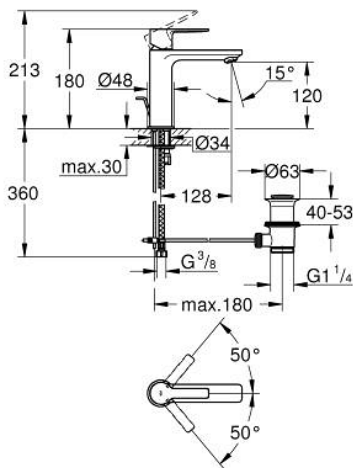

## 32 114 DC1 LINEARE GRIFERÍA PARA LAVABO 1/2" TAMAÑO S

### DESCRIPCIÓN DEL PRODUCTO

- Colour: Supersteel
- Instalación en un solo orificio
- Palanca metálica
- GROHE SilkMove cartucho cerámico 2.8 cm
- Con limitador de temperatura
- GROHE LongLife acabado
- Tecnología GROHE EcoJoy ahorro de agua y flujo perfecto
- maximum flow rate (at 3 bar): 5 l/min
- Mousseur SpeedClean
- GROHE FastFixation Plus sistema de rápida instalación
- Incluye desagüe automático 1 1/4"
- Mangueras de conexión flexible

### RECAMBIOS , septiembre 2016 – now

- 1: Palanca accionamiento (Spare part-nr. 46980DC0)
- 2: Carcasa (Spare part-nr. 46581DC0)
- 3: Anillo de fijación (Spare part-nr. 07419000)
- 4: Cartucho (Spare part-nr. 46580000)
- 5: Mousseur completo (Spare part-nr. 48159DC0)
- 6: Varilla del vaciador (Spare part-nr. 46739EN0)
- 7: Juego fijación (Spare part-nr. 46645000)
- 8: Vaciador automático 1 1/4" (Spare part-nr. 28910DC0)
- 8.1: Tapón del vaciador (Spare part-nr. 07182DC0)
- 8.2: varilla exéntrica (Spare part-nr. 07052000)
- 9: Llave de tubo larga (Spare part-nr. 19017000)\*
- 10: varilla exéntrica (Spare part-nr. 07341000)\*