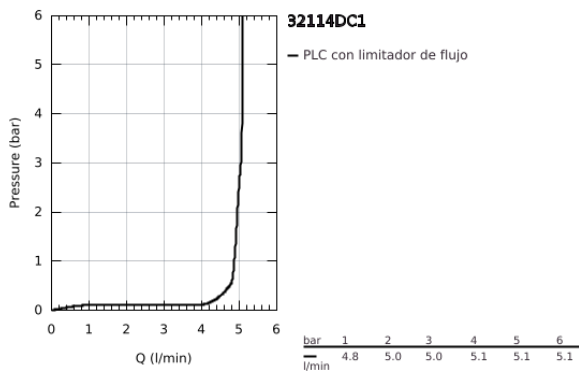

32 114 DC1 LINEARE GRIFERÍA PARA LAVABO 1/2" TAMAÑO S

DESCRIPCIÓN DEL PRODUCTO

- Colour: Supersteel
- Instalación en un solo orificio
- Palanca metálica
- GROHE SilkMove cartucho cerámico 2.8 cm
- Con limitador de temperatura
- GROHE LongLife acabado
- Tecnología GROHE EcoJoy ahorro de agua y flujo perfecto
- maximum flow rate (at 3 bar): 5 l/min
- Mousseur SpeedClean
- GROHE FastFixation Plus sistema de rápida instalación
- Incluye desagüe automático 1 1/4"
- Mangueras de conexión flexible
- AquaCalibrator

32 114 DC1 LINEARE GRIFERÍA PARA LAVABO 1/2" TAMAÑO S

RECAMBIOS , septiembre 2016 – now

- 1: Palanca accionamiento (Spare part-nr. 46980DC0)
- 2: Carcasa (Spare part-nr. 46581DC0)
- 3: Anillo de fijación (Spare part-nr. 07419000)
- 4: Cartucho (Spare part-nr. 46580000)
- 5: Mousseur completo (Spare part-nr. 48159DC0)
- 6: Varilla del vaciador (Spare part-nr. 46739EN0)
- 7: Juego fijación (Spare part-nr. 46645000)
- 8: Vaciador automático 1 1/4" (Spare part-nr. 28910DC0)
- 8.1: Tapón del vaciador (Spare part-nr. 07182DC0)
- 8.2: varilla exéntrica (Spare part-nr. 07052000)
- 9: Llave de tubo larga (Spare part-nr. 19017000)*
- 10: varilla exéntrica (Spare part-nr. 07341000)*