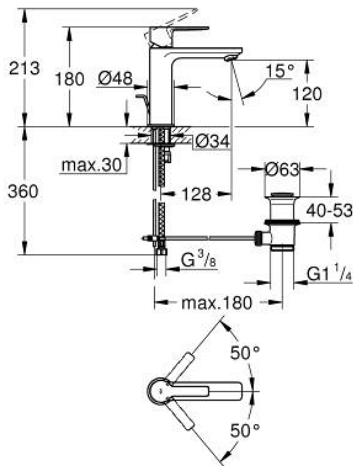

32 114 DC1 LINEARE GRIFERÍA PARA LAVABO 1/2" TAMAÑO S

DESCRIPCIÓN DEL PRODUCTO

- Colour: Supersteel
- Instalación en un solo orificio
- Palanca metálica
- GROHE SilkMove cartucho cerámico 2.8 cm
- Con limitador de temperatura
- GROHE LongLife acabado
- Tecnología GROHE EcoJoy ahorro de agua y flujo perfecto
- maximum flow rate (at 3 bar): 5 l/min
- Mousseur SpeedClean
- GROHE FastFixation Plus sistema de rápida instalación
- Incluye desagüe automático 1 1/4"
- Mangueras de conexión flexible
- AquaCalibrator

32 114 DC1 LINEARE GRIFERÍA PARA LAVABO 1/2" TAMAÑO S

RECAMBIOS , septiembre 2016 – now

- 1: Palanca accionamiento (Spare part-nr. 46980DC0)
- 2: Carcasa (Spare part-nr. 46581DC0)
- 3: Anillo de fijación (Spare part-nr. 07419000)
- 4: Cartucho (Spare part-nr. 46580000)
- 5: Mousseur completo (Spare part-nr. 48159DC0)
- 6: Varilla del vaciador (Spare part-nr. 46739EN0)
- 7: Juego fijación (Spare part-nr. 46645000)
- 8: Vaciador automático 1 1/4" (Spare part-nr. 28910DC0)
- 8.1: Tapón del vaciador (Spare part-nr. 07182DC0)
- 8.2: varilla exéntrica (Spare part-nr. 07052000)
- 9: Llave de tubo larga (Spare part-nr. 19017000)*
- 10: varilla exéntrica (Spare part-nr. 07341000)*