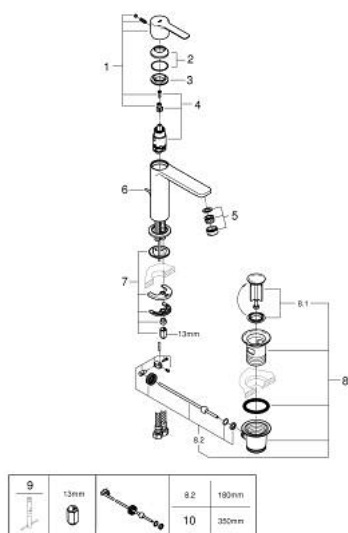

32 114 DC1 LINEARE GRIFERÍA PARA LAVABO 1/2" TAMAÑO S

DESCRIPCIÓN DEL PRODUCTO

- Colour: Supersteel
- Instalación en un solo orificio
- Palanca metálica
- GROHE SilkMove cartucho cerámico 2.8 cm
- Con limitador de temperatura
- GROHE LongLife acabado
- Tecnología GROHE EcoJoy ahorro de agua y flujo perfecto
- maximum flow rate (at 3 bar): 5 l/min
- Mousseur SpeedClean
- GROHE FastFixation Plus sistema de rápida instalación
- Incluye desagüe automático 1 1/4"
- Mangueras de conexión flexible
- AquaCalibrator

32 114 DC1 LINEARE GRIFERÍA PARA LAVABO 1/2" TAMAÑO S

RECAMBIOS , septiembre 2016 – now

- 1: Palanca accionamiento (Spare part-nr. 46980DC0)
- 2: Carcasa (Spare part-nr. 46581DC0)
- 3: Anillo de fijación (Spare part-nr. 07419000)
- 4: Cartucho (Spare part-nr. 46580000)
- 5: Mousseur completo (Spare part-nr. 48159DC0)
- 6: Varilla del vaciador (Spare part-nr. 46739EN0)
- 7: Juego fijación (Spare part-nr. 46645000)
- 8: Vaciador automático 1 1/4" (Spare part-nr. 28910DC0)
- 8.1: Tapón del vaciador (Spare part-nr. 07182DC0)
- 8.2: varilla exéntrica (Spare part-nr. 07052000)
- 9: Llave de tubo larga (Spare part-nr. 19017000)*
- 10: varilla exéntrica (Spare part-nr. 07341000)*