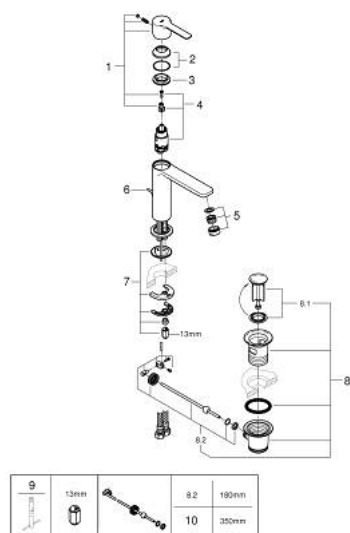

## 32 114 AL1 LINEARE GRIFERÍA PARA LAVABO 1/2" TAMAÑO S

### DESCRIPCIÓN DEL PRODUCTO

- Colour: Brushed hard graphite
- Instalación en un solo orificio
- Palanca metálica
- GROHE SilkMove cartucho cerámico 2.8 cm
- Con limitador de temperatura
- GROHE LongLife acabado
- Tecnología GROHE EcoJoy ahorro de agua y flujo perfecto
- maximum flow rate (at 3 bar): 5 l/min
- Mousseur SpeedClean
- GROHE FastFixation Plus sistema de rápida instalación
- Incluye desagüe automático 1 1/4"
- Mangueras de conexión flexible
- AquaCalibrator

### RECAMBIOS , marzo 2019 – now

- 1: Palanca accionamiento (Spare part-nr. 46980AL0)
- 2: Carcasa (Spare part-nr. 46581AL0)
- 3: Anillo de fijación (Spare part-nr. 07419000)
- 4: Cartucho (Spare part-nr. 46580000)
- 5: Mousseur completo (Spare part-nr. 48159AL0)
- 6: Varilla del vaciador (Spare part-nr. 46739AL0)
- 7: Juego fijación (Spare part-nr. 46645000)
- 8: Vaciador automático 1 1/4" (Spare part-nr. 28910AL0)
- 8.1: Tapón del vaciador (Spare part-nr. 07182AL0)
- 8.2: varilla exéntrica (Spare part-nr. 07052000)
- 9: Llave de tubo larga (Spare part-nr. 19017000)\*
- 10: varilla exéntrica (Spare part-nr. 07341000)\*