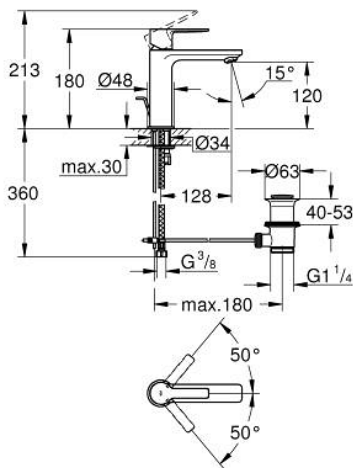

32 114 AL1 LINEARE GRIFERÍA PARA LAVABO 1/2" TAMAÑO S

DESCRIPCIÓN DEL PRODUCTO

- Colour: Brushed hard graphite
- Instalación en un solo orificio
- Palanca metálica
- GROHE SilkMove cartucho cerámico 2.8 cm
- Con limitador de temperatura
- GROHE LongLife acabado
- Tecnología GROHE EcoJoy ahorro de agua y flujo perfecto
- maximum flow rate (at 3 bar): 5 l/min
- Mousseur SpeedClean
- GROHE FastFixation Plus sistema de rápida instalación
- Incluye desagüe automático 1 1/4"
- Mangueras de conexión flexible

32 114 AL1 LINEARE GRIFERÍA PARA LAVABO 1/2" TAMAÑO S

RECAMBIOS , marzo 2019 – now

- 1: Palanca accionamiento (Spare part-nr. 46980AL0)
- 2: Carcasa (Spare part-nr. 46581AL0)
- 3: Anillo de fijación (Spare part-nr. 07419000)
- 4: Cartucho (Spare part-nr. 46580000)
- 5: Mousseur completo (Spare part-nr. 48159AL0)
- 6: Varilla del vaciador (Spare part-nr. 46739AL0)
- 7: Juego fijación (Spare part-nr. 46645000)
- 8: Vaciador automático 1 1/4" (Spare part-nr. 28910AL0)
- 8.1: Tapón del vaciador (Spare part-nr. 07182AL0)
- 8.2: varilla exéntrica (Spare part-nr. 07052000)
- 9: Llave de tubo larga (Spare part-nr. 19017000)*
- 10: varilla exéntrica (Spare part-nr. 07341000)*