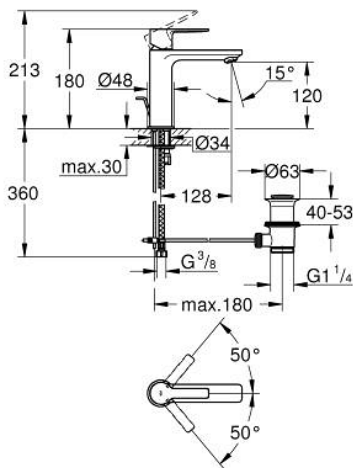

## 32 114 AL1 LINEARE GRIFERÍA PARA LAVABO 1/2" TAMAÑO S

### DESCRIPCIÓN DEL PRODUCTO

- Colour: Brushed hard graphite
- Instalación en un solo orificio
- Palanca metálica
- GROHE SilkMove cartucho cerámico 2.8 cm
- Con limitador de temperatura
- GROHE LongLife acabado
- Tecnología GROHE EcoJoy ahorro de agua y flujo perfecto
- maximum flow rate (at 3 bar): 5 l/min
- Mousseur SpeedClean
- GROHE FastFixation Plus sistema de rápida instalación
- Incluye desagüe automático 1 1/4"
- Mangueras de conexión flexible
- AquaCalibrator

### RECAMBIOS , marzo 2019 – now

- 1: Palanca accionamiento (Spare part-nr. 46980AL0)
- 2: Carcasa (Spare part-nr. 46581AL0)
- 3: Anillo de fijación (Spare part-nr. 07419000)
- 4: Cartucho (Spare part-nr. 46580000)
- 5: Mousseur completo (Spare part-nr. 48159AL0)
- 6: Varilla del vaciador (Spare part-nr. 46739AL0)
- 7: Juego fijación (Spare part-nr. 46645000)
- 8: Vaciador automático 1 1/4" (Spare part-nr. 28910AL0)
- 8.1: Tapón del vaciador (Spare part-nr. 07182AL0)
- 8.2: varilla exéntrica (Spare part-nr. 07052000)
- 9: Llave de tubo larga (Spare part-nr. 19017000)\*
- 10: varilla exéntrica (Spare part-nr. 07341000)\*