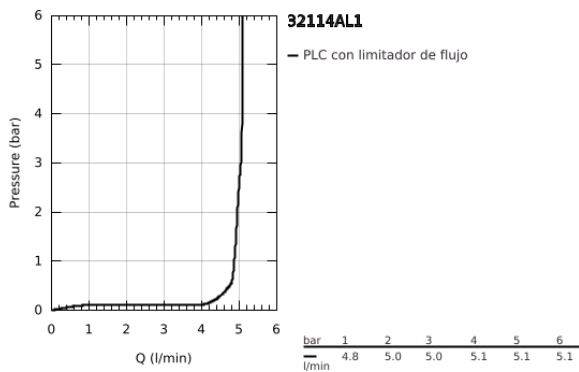

## 32 114 AL1 LINEARE GRIFERÍA PARA LAVABO 1/2" TAMAÑO S

### DESCRIPCIÓN DEL PRODUCTO

- Colour: Brushed hard graphite
- Instalación en un solo orificio
- Palanca metálica
- GROHE SilkMove cartucho cerámico 2.8 cm
- Con limitador de temperatura
- GROHE LongLife acabado
- Tecnología GROHE EcoJoy ahorro de agua y flujo perfecto
- maximum flow rate (at 3 bar): 5 l/min
- Mousseur SpeedClean
- GROHE FastFixation Plus sistema de rápida instalación
- Incluye desagüe automático 1 1/4"
- Mangueras de conexión flexible
- AquaCalibrator