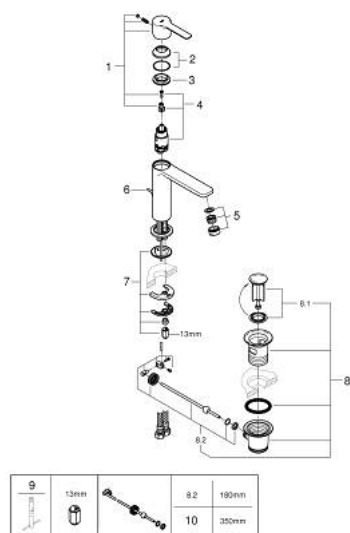

32 114 AL1 LINEARE GRIFERÍA PARA LAVABO 1/2" TAMAÑO S

RECAMBIOS , marzo 2019 – now

- 1: Palanca accionamiento (Spare part-nr. 46980AL0)
- 2: Carcasa (Spare part-nr. 46581AL0)
- 3: Anillo de fijación (Spare part-nr. 07419000)
- 4: Cartucho (Spare part-nr. 46580000)
- 5: Mousseur completo (Spare part-nr. 48159AL0)
- 6: Varilla del vaciador (Spare part-nr. 46739AL0)
- 7: Juego fijación (Spare part-nr. 46645000)
- 8: Vaciador automático 1 1/4" (Spare part-nr. 28910AL0)
- 8.1: Tapón del vaciador (Spare part-nr. 07182AL0)
- 8.2: varilla exéntrica (Spare part-nr. 07052000)
- 9: Llave de tubo larga (Spare part-nr. 19017000)*
- 10: varilla exéntrica (Spare part-nr. 07341000)*

* Optional accessories