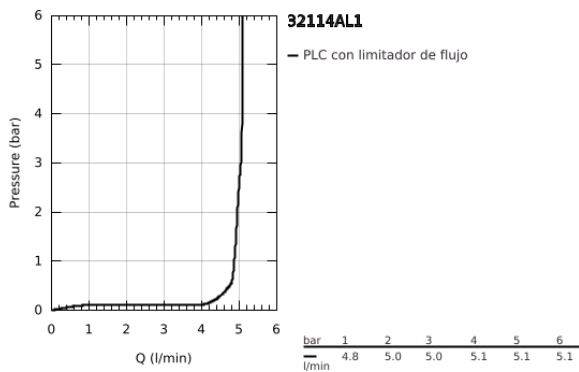

32 114 AL1 LINEARE GRIFERÍA PARA LAVABO 1/2" TAMAÑO S

DESCRIPCIÓN DEL PRODUCTO

- Colour: Brushed hard graphite
- Instalación en un solo orificio
- Palanca metálica
- GROHE SilkMove cartucho cerámico 2.8 cm
- Con limitador de temperatura
- GROHE LongLife acabado
- Tecnología GROHE EcoJoy ahorro de agua y flujo perfecto
- maximum flow rate (at 3 bar): 5 l/min
- Mousseur SpeedClean
- GROHE FastFixation Plus sistema de rápida instalación
- Incluye desagüe automático 1 1/4"
- Mangueras de conexión flexible

32 114 AL1 LINEARE GRIFERÍA PARA LAVABO 1/2" TAMAÑO S

RECAMBIOS , marzo 2019 – now

- 1: Palanca accionamiento (Spare part-nr. 46980AL0)
- 2: Carcasa (Spare part-nr. 46581AL0)
- 3: Anillo de fijación (Spare part-nr. 07419000)
- 4: Cartucho (Spare part-nr. 46580000)
- 5: Mousseur completo (Spare part-nr. 48159AL0)
- 6: Varilla del vaciador (Spare part-nr. 46739AL0)
- 7: Juego fijación (Spare part-nr. 46645000)
- 8: Vaciador automático 1 1/4" (Spare part-nr. 28910AL0)
- 8.1: Tapón del vaciador (Spare part-nr. 07182AL0)
- 8.2: varilla exéntrica (Spare part-nr. 07052000)
- 9: Llave de tubo larga (Spare part-nr. 19017000)*
- 10: varilla exéntrica (Spare part-nr. 07341000)*