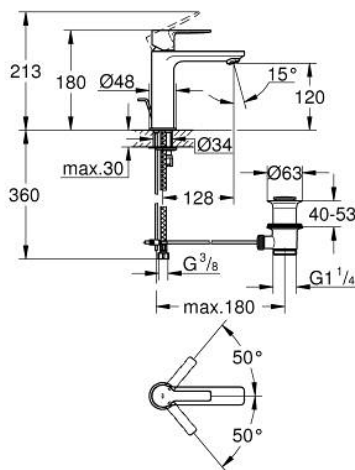

32 114 001 LINEARE GRIFERÍA PARA LAVABO 1/2" TAMAÑO S

DESCRIPCIÓN DEL PRODUCTO

- Colour: Cromo
- Instalación en un solo orificio
- Palanca metálica
- GROHE SilkMove cartucho cerámico 2.8 cm
- Con limitador de temperatura
- GROHE LongLife acabado
- Tecnología GROHE EcoJoy ahorro de agua y flujo perfecto
- maximum flow rate (at 3 bar): 5 l/min
- Mousseur SpeedClean
- GROHE FastFixation Plus sistema de rápida instalación
- Incluye desagüe automático 1 1/4"
- Mangueras de conexión flexible

32 114 001 LINEARE GRIFERÍA PARA LAVABO 1/2" TAMAÑO S

RECAMBIOS , julio 2016 – now

- 1: Palanca accionamiento (Spare part-nr. 46980000)
- 2: Carcasa (Spare part-nr. 46581000)
- 3: Anillo de fijación (Spare part-nr. 07419000)
- 4: Cartucho (Spare part-nr. 46580000)
- 5: Mousseur completo (Spare part-nr. 48159000)
- 6: Varilla del vaciador (Spare part-nr. 46739000)
- 7: Juego fijación (Spare part-nr. 46645000)
- 8: Vaciador automático 1 1/4" (Spare part-nr. 28910000)
- 8.1: Tapón del vaciador (Spare part-nr. 07182000)
- 8.2: varilla exéntrica (Spare part-nr. 07052000)
- 9: Llave de tubo larga (Spare part-nr. 19017000)*
- 10: varilla exéntrica (Spare part-nr. 07341000)*