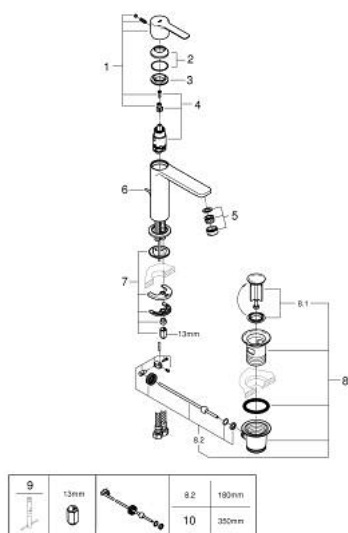

32 114 001 LINEARE GRIFERÍA PARA LAVABO 1/2" TAMAÑO S

DESCRIPCIÓN DEL PRODUCTO

- Colour: Cromo
- Instalación en un solo orificio
- Palanca metálica
- GROHE SilkMove cartucho cerámico 2.8 cm
- Con limitador de temperatura
- GROHE LongLife acabado
- Tecnología GROHE EcoJoy ahorro de agua y flujo perfecto
- maximum flow rate (at 3 bar): 5 l/min
- Mousseur SpeedClean
- GROHE FastFixation Plus sistema de rápida instalación
- Incluye desagüe automático 1 1/4"
- Mangueras de conexión flexible

32 114 001 LINEARE GRIFERÍA PARA LAVABO 1/2" TAMAÑO S

RECAMBIOS , julio 2016 – now

- 1: Palanca accionamiento (Spare part-nr. 46980000)
- 2: Carcasa (Spare part-nr. 46581000)
- 3: Anillo de fijación (Spare part-nr. 07419000)
- 4: Cartucho (Spare part-nr. 46580000)
- 5: Mousseur completo (Spare part-nr. 48159000)
- 6: Varilla del vaciador (Spare part-nr. 46739000)
- 7: Juego fijación (Spare part-nr. 46645000)
- 8: Vaciador automático 1 1/4" (Spare part-nr. 28910000)
- 8.1: Tapón del vaciador (Spare part-nr. 07182000)
- 8.2: varilla exéntrica (Spare part-nr. 07052000)
- 9: Llave de tubo larga (Spare part-nr. 19017000)*
- 10: varilla exéntrica (Spare part-nr. 07341000)*