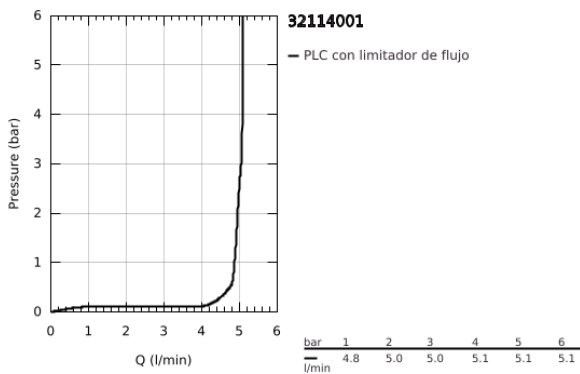

32 114 001 LINEARE GRIFERÍA PARA LAVABO 1/2" TAMAÑO S

DESCRIPCIÓN DEL PRODUCTO

- Colour: Cromo
- Instalación en un solo orificio
- Palanca metálica
- GROHE SilkMove cartucho cerámico 2.8 cm
- Con limitador de temperatura
- GROHE LongLife acabado
- Tecnología GROHE EcoJoy ahorro de agua y flujo perfecto
- maximum flow rate (at 3 bar): 5 l/min
- Mousseur SpeedClean
- GROHE FastFixation Plus sistema de rápida instalación
- Incluye desagüe automático 1 1/4"
- Mangueras de conexión flexible

32 114 001 LINEARE GRIFERÍA PARA LAVABO 1/2" TAMAÑO S

RECAMBIOS , julio 2016 – now

- 1: Palanca accionamiento (Spare part-nr. 46980000)
- 2: Carcasa (Spare part-nr. 46581000)
- 3: Anillo de fijación (Spare part-nr. 07419000)
- 4: Cartucho (Spare part-nr. 46580000)
- 5: Mousseur completo (Spare part-nr. 48159000)
- 6: Varilla del vaciador (Spare part-nr. 46739000)
- 7: Juego fijación (Spare part-nr. 46645000)
- 8: Vaciador automático 1 1/4" (Spare part-nr. 28910000)
- 8.1: Tapón del vaciador (Spare part-nr. 07182000)
- 8.2: varilla exéntrica (Spare part-nr. 07052000)
- 9: Llave de tubo larga (Spare part-nr. 19017000)*
- 10: varilla exéntrica (Spare part-nr. 07341000)*