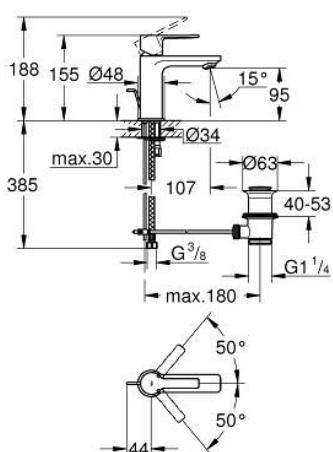

32 109 DC1 LINEARE GRIFERÍA PARA LAVABO 1/2" TAMAÑO XS

DESCRIPCIÓN DEL PRODUCTO

- Colour: Supersteel
- Instalación en un solo orificio
- Palanca metálica
- GROHE SilkMove cartucho cerámico 2.8 cm
- Con limitador de temperatura
- GROHE LongLife acabado
- Tecnología GROHE EcoJoy ahorro de agua y flujo perfecto
- maximum flow rate (at 3 bar): 5 l/min
- Mousseur SpeedClean
- GROHE FastFixation Plus sistema de rápida instalación
- Incluye desagüe automático 1 1/4"
- Mangueras de conexión flexible
- AquaCalibrator

32 109 DC1 LINEARE GRIFERÍA PARA LAVABO 1/2" TAMAÑO XS

RECAMBIOS , septiembre 2016 – now

- 1: Palanca accionamiento (Spare part-nr. 46980DC0)
 - 2: Carcasa (Spare part-nr. 46581DC0)
 - 3: Anillo de fijación (Spare part-nr. 07419000)
 - 4: Cartucho (Spare part-nr. 46580000)
 - 5: Mousseur completo (Spare part-nr. 48159DC0)
 - 6: Varilla del vaciador (Spare part-nr. 46739EN0)
 - 7: Juego fijación (Spare part-nr. 46645000)
 - 8: Vaciador automático 1 1/4" (Spare part-nr. 28910DC0)
 - 8.1: Tapón del vaciador (Spare part-nr. 07182DC0)
 - 8.2: varilla exéntrica (Spare part-nr. 07052000)
 - 9: Llave de tubo larga (Spare part-nr. 19017000)*
 - 10: varilla exéntrica (Spare part-nr. 07341000)*
- * Optional accessories