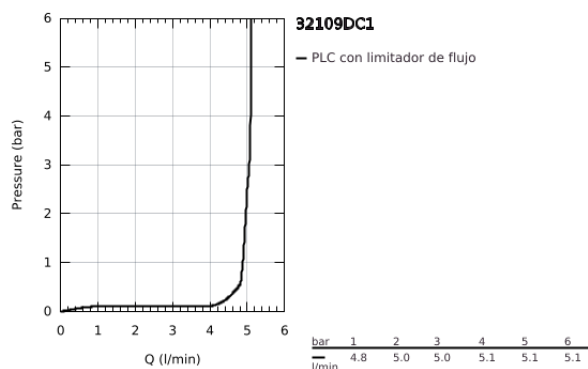

32 109 DC1 LINEARE GRIFERÍA PARA LAVABO 1/2" TAMAÑO XS

DESCRIPCIÓN DEL PRODUCTO

- Colour: Supersteel
- Instalación en un solo orificio
- Palanca metálica
- GROHE SilkMove cartucho cerámico 2.8 cm
- Con limitador de temperatura
- GROHE LongLife acabado
- Tecnología GROHE EcoJoy ahorro de agua y flujo perfecto
- maximum flow rate (at 3 bar): 5 l/min
- Mousseur SpeedClean
- GROHE FastFixation Plus sistema de rápida instalación
- Incluye desagüe automático 1 1/4"
- Mangueras de conexión flexible
- AquaCalibrator

32 109 DC1 LINEARE GRIFERÍA PARA LAVABO 1/2" TAMAÑO XS

RECAMBIOS , septiembre 2016 – now

- 1: Palanca accionamiento (Spare part-nr. 46980DC0)
 - 2: Carcasa (Spare part-nr. 46581DC0)
 - 3: Anillo de fijación (Spare part-nr. 07419000)
 - 4: Cartucho (Spare part-nr. 46580000)
 - 5: Mousseur completo (Spare part-nr. 48159DC0)
 - 6: Varilla del vaciador (Spare part-nr. 46739EN0)
 - 7: Juego fijación (Spare part-nr. 46645000)
 - 8: Vaciador automático 1 1/4" (Spare part-nr. 28910DC0)
 - 8.1: Tapón del vaciador (Spare part-nr. 07182DC0)
 - 8.2: varilla exéntrica (Spare part-nr. 07052000)
 - 9: Llave de tubo larga (Spare part-nr. 19017000)*
 - 10: varilla exéntrica (Spare part-nr. 07341000)*
- * Optional accessories