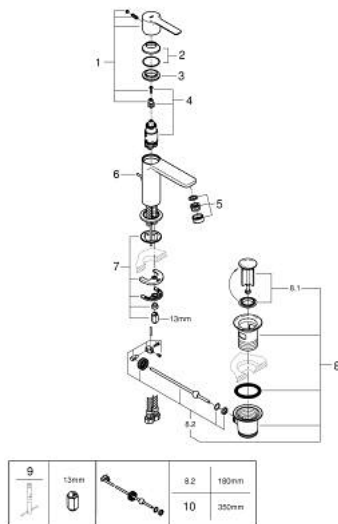

32 109 DC1 LINEARE GRIFERÍA PARA LAVABO 1/2" TAMAÑO XS

DESCRIPCIÓN DEL PRODUCTO

- Colour: Supersteel
- Instalación en un solo orificio
- Palanca metálica
- GROHE SilkMove cartucho cerámico 2.8 cm
- Con limitador de temperatura
- GROHE LongLife acabado
- Tecnología GROHE EcoJoy ahorro de agua y flujo perfecto
- maximum flow rate (at 3 bar): 5 l/min
- Mousseur SpeedClean
- GROHE FastFixation Plus sistema de rápida instalación
- Incluye desagüe automático 1 1/4"
- Mangueras de conexión flexible

32 109 DC1 LINEARE GRIFERÍA PARA LAVABO 1/2" TAMAÑO XS

RECAMBIOS , septiembre 2016 – now

- 1: Palanca accionamiento (Spare part-nr. 46980DC0)
- 2: Carcasa (Spare part-nr. 46581DC0)
- 3: Anillo de fijación (Spare part-nr. 07419000)
- 4: Cartucho (Spare part-nr. 46580000)
- 5: Mousseur completo (Spare part-nr. 48159DC0)
- 6: Varilla del vaciador (Spare part-nr. 46739EN0)
- 7: Juego fijación (Spare part-nr. 46645000)
- 8: Vaciador automático 1 1/4" (Spare part-nr. 28910DC0)
- 8.1: Tapón del vaciador (Spare part-nr. 07182DC0)
- 8.2: varilla exéntrica (Spare part-nr. 07052000)
- 9: Llave de tubo larga (Spare part-nr. 19017000)*
- 10: varilla exéntrica (Spare part-nr. 07341000)*