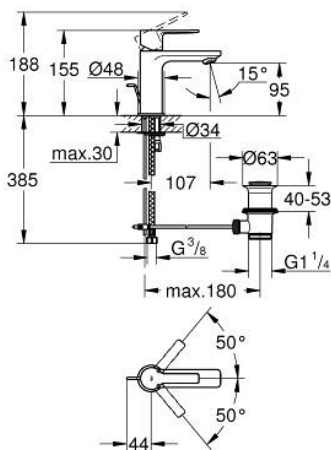

32 109 DC1 LINEARE GRIFERÍA PARA LAVABO 1/2" TAMAÑO XS

DESCRIPCIÓN DEL PRODUCTO

- Colour: Supersteel
- Instalación en un solo orificio
- Palanca metálica
- GROHE SilkMove cartucho cerámico 2.8 cm
- Con limitador de temperatura
- GROHE LongLife acabado
- Tecnología GROHE EcoJoy ahorro de agua y flujo perfecto
- maximum flow rate (at 3 bar): 5 l/min
- Mousseur SpeedClean
- GROHE FastFixation Plus sistema de rápida instalación
- Incluye desagüe automático 1 1/4"
- Mangueras de conexión flexible

32 109 DC1 LINEARE GRIFERÍA PARA LAVABO 1/2" TAMAÑO XS

RECAMBIOS , septiembre 2016 – now

- 1: Palanca accionamiento (Spare part-nr. 46980DC0)
- 2: Carcasa (Spare part-nr. 46581DC0)
- 3: Anillo de fijación (Spare part-nr. 07419000)
- 4: Cartucho (Spare part-nr. 46580000)
- 5: Mousseur completo (Spare part-nr. 48159DC0)
- 6: Varilla del vaciador (Spare part-nr. 46739EN0)
- 7: Juego fijación (Spare part-nr. 46645000)
- 8: Vaciador automático 1 1/4" (Spare part-nr. 28910DC0)
- 8.1: Tapón del vaciador (Spare part-nr. 07182DC0)
- 8.2: varilla exéntrica (Spare part-nr. 07052000)
- 9: Llave de tubo larga (Spare part-nr. 19017000)*
- 10: varilla exéntrica (Spare part-nr. 07341000)*