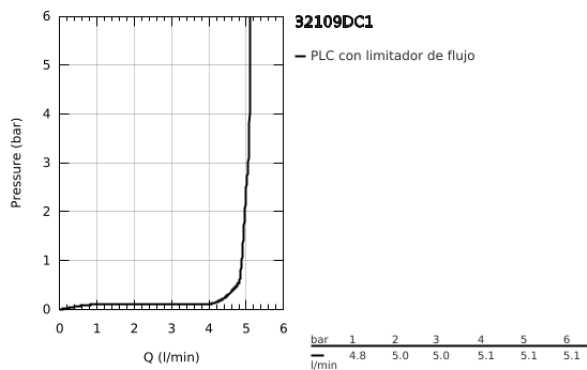

32 109 DC1 LINEARE GRIFERÍA PARA LAVABO 1/2" TAMAÑO XS

DESCRIPCIÓN DEL PRODUCTO

- Colour: Supersteel
- Instalación en un solo orificio
- Palanca metálica
- GROHE SilkMove cartucho cerámico 2.8 cm
- Con limitador de temperatura
- GROHE LongLife acabado
- Tecnología GROHE EcoJoy ahorro de agua y flujo perfecto
- maximum flow rate (at 3 bar): 5 l/min
- Mousseur SpeedClean
- GROHE FastFixation Plus sistema de rápida instalación
- Incluye desagüe automático 1 1/4"
- Mangueras de conexión flexible

32 109 DC1 LINEARE GRIFERÍA PARA LAVABO 1/2" TAMAÑO XS

RECAMBIOS , septiembre 2016 – now

- 1: Palanca accionamiento (Spare part-nr. 46980DC0)
- 2: Carcasa (Spare part-nr. 46581DC0)
- 3: Anillo de fijación (Spare part-nr. 07419000)
- 4: Cartucho (Spare part-nr. 46580000)
- 5: Mousseur completo (Spare part-nr. 48159DC0)
- 6: Varilla del vaciador (Spare part-nr. 46739EN0)
- 7: Juego fijación (Spare part-nr. 46645000)
- 8: Vaciador automático 1 1/4" (Spare part-nr. 28910DC0)
- 8.1: Tapón del vaciador (Spare part-nr. 07182DC0)
- 8.2: varilla exéntrica (Spare part-nr. 07052000)
- 9: Llave de tubo larga (Spare part-nr. 19017000)*
- 10: varilla exéntrica (Spare part-nr. 07341000)*