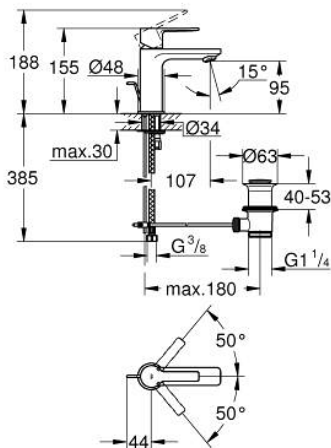

32 109 AL1 LINEARE GRIFERÍA PARA LAVABO 1/2" TAMAÑO XS

DESCRIPCIÓN DEL PRODUCTO

- Colour: Brushed hard graphite
- Instalación en un solo orificio
- Palanca metálica
- GROHE SilkMove cartucho cerámico 2.8 cm
- Con limitador de temperatura
- GROHE LongLife acabado
- Tecnología GROHE EcoJoy ahorro de agua y flujo perfecto
- maximum flow rate (at 3 bar): 5 l/min
- Mousseur SpeedClean
- GROHE FastFixation Plus sistema de rápida instalación
- Incluye desagüe automático 1 1/4"
- Mangueras de conexión flexible

32 109 AL1 LINEARE GRIFERÍA PARA LAVABO 1/2" TAMAÑO XS

RECAMBIOS , marzo 2019 – now

- 1: Palanca accionamiento (Spare part-nr. 46980AL0)
 - 2: Carcasa (Spare part-nr. 46581AL0)
 - 3: Anillo de fijación (Spare part-nr. 07419000)
 - 4: Cartucho (Spare part-nr. 46580000)
 - 5: Mousseur completo (Spare part-nr. 48159AL0)
 - 6: Varilla del vaciador (Spare part-nr. 46739AL0)
 - 7: Juego fijación (Spare part-nr. 46645000)
 - 8: Vaciador automático 1 1/4" (Spare part-nr. 28910AL0)
 - 8.1: Tapón del vaciador (Spare part-nr. 07182AL0)
 - 8.2: varilla exéntrica (Spare part-nr. 07052000)
 - 9: Llave de tubo larga (Spare part-nr. 19017000)*
 - 10: varilla exéntrica (Spare part-nr. 07341000)*
- * Optional accessories