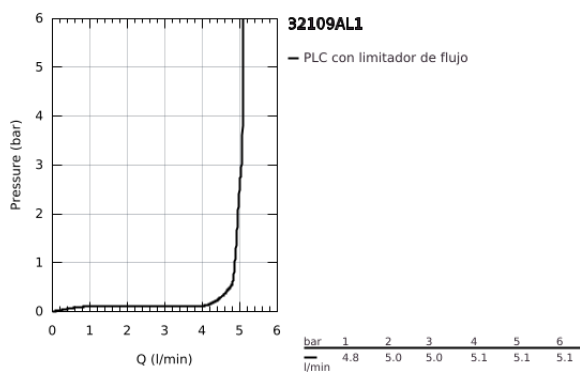

32 109 AL1 LINEARE GRIFERÍA PARA LAVABO 1/2" TAMAÑO XS

DESCRIPCIÓN DEL PRODUCTO

- Colour: Brushed hard graphite
- Instalación en un solo orificio
- Palanca metálica
- GROHE SilkMove cartucho cerámico 2.8 cm
- Con limitador de temperatura
- GROHE LongLife acabado
- Tecnología GROHE EcoJoy ahorro de agua y flujo perfecto
- maximum flow rate (at 3 bar): 5 l/min
- Mousseur SpeedClean
- GROHE FastFixation Plus sistema de rápida instalación
- Incluye desagüe automático 1 1/4"
- Mangueras de conexión flexible
- AquaCalibrator

32 109 AL1 LINEARE GRIFERÍA PARA LAVABO 1/2" TAMAÑO XS

RECAMBIOS , marzo 2019 – now

- 1: Palanca accionamiento (Spare part-nr. 46980AL0)
 - 2: Carcasa (Spare part-nr. 46581AL0)
 - 3: Anillo de fijación (Spare part-nr. 07419000)
 - 4: Cartucho (Spare part-nr. 46580000)
 - 5: Mousseur completo (Spare part-nr. 48159AL0)
 - 6: Varilla del vaciador (Spare part-nr. 46739AL0)
 - 7: Juego fijación (Spare part-nr. 46645000)
 - 8: Vaciador automático 1 1/4" (Spare part-nr. 28910AL0)
 - 8.1: Tapón del vaciador (Spare part-nr. 07182AL0)
 - 8.2: varilla exéntrica (Spare part-nr. 07052000)
 - 9: Llave de tubo larga (Spare part-nr. 19017000)*
 - 10: varilla exéntrica (Spare part-nr. 07341000)*
- * Optional accessories