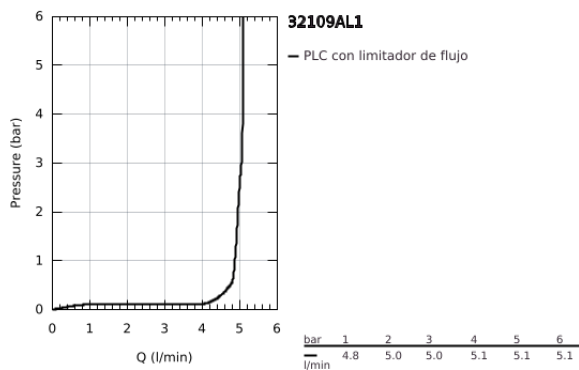

32 109 AL1 LINEARE GRIFERÍA PARA LAVABO 1/2" TAMAÑO XS

DESCRIPCIÓN DEL PRODUCTO

- Colour: Brushed hard graphite
- Instalación en un solo orificio
- Palanca metálica
- GROHE SilkMove cartucho cerámico 2.8 cm
- Con limitador de temperatura
- GROHE LongLife acabado
- Tecnología GROHE EcoJoy ahorro de agua y flujo perfecto
- maximum flow rate (at 3 bar): 5 l/min
- Mousseur SpeedClean
- GROHE FastFixation Plus sistema de rápida instalación
- Incluye desagüe automático 1 1/4"
- Mangueras de conexión flexible

32 109 AL1 LINEARE GRIFERÍA PARA LAVABO 1/2" TAMAÑO XS

RECAMBIOS , marzo 2019 – now

- 1: Palanca accionamiento (Spare part-nr. 46980AL0)
 - 2: Carcasa (Spare part-nr. 46581AL0)
 - 3: Anillo de fijación (Spare part-nr. 07419000)
 - 4: Cartucho (Spare part-nr. 46580000)
 - 5: Mousseur completo (Spare part-nr. 48159AL0)
 - 6: Varilla del vaciador (Spare part-nr. 46739AL0)
 - 7: Juego fijación (Spare part-nr. 46645000)
 - 8: Vaciador automático 1 1/4" (Spare part-nr. 28910AL0)
 - 8.1: Tapón del vaciador (Spare part-nr. 07182AL0)
 - 8.2: varilla exéntrica (Spare part-nr. 07052000)
 - 9: Llave de tubo larga (Spare part-nr. 19017000)*
 - 10: varilla exéntrica (Spare part-nr. 07341000)*
- * Optional accessories