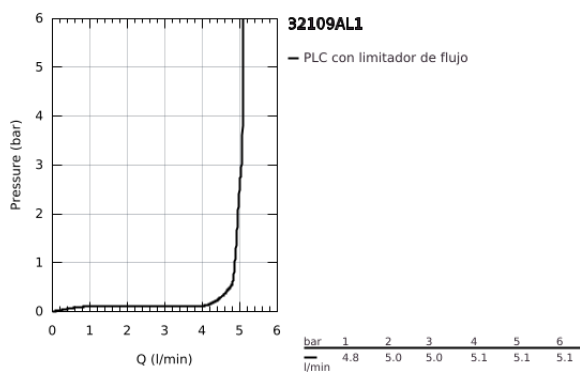

## 32 109 AL1 LINEARE GRIFERÍA PARA LAVABO 1/2" TAMAÑO XS

### DESCRIPCIÓN DEL PRODUCTO

- Colour: Brushed hard graphite
- Instalación en un solo orificio
- Palanca metálica
- GROHE SilkMove cartucho cerámico 2.8 cm
- Con limitador de temperatura
- GROHE LongLife acabado
- Tecnología GROHE EcoJoy ahorro de agua y flujo perfecto
- maximum flow rate (at 3 bar): 5 l/min
- Mousseur SpeedClean
- GROHE FastFixation Plus sistema de rápida instalación
- Incluye desagüe automático 1 1/4"
- Mangueras de conexión flexible
- AquaCalibrator