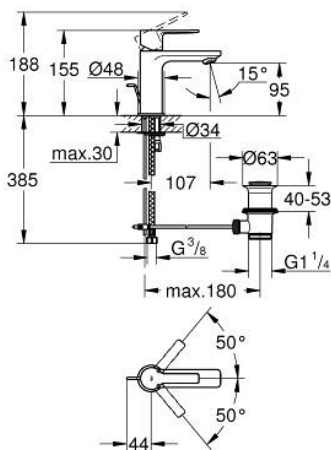

32 109 AL1 LINEARE GRIFERÍA PARA LAVABO 1/2" TAMAÑO XS

DESCRIPCIÓN DEL PRODUCTO

- Colour: Brushed hard graphite
- Instalación en un solo orificio
- Palanca metálica
- GROHE SilkMove cartucho cerámico 2.8 cm
- Con limitador de temperatura
- GROHE LongLife acabado
- Tecnología GROHE EcoJoy ahorro de agua y flujo perfecto
- maximum flow rate (at 3 bar): 5 l/min
- Mousseur SpeedClean
- GROHE FastFixation Plus sistema de rápida instalación
- Incluye desagüe automático 1 1/4"
- Mangueras de conexión flexible
- AquaCalibrator

32 109 AL1 LINEARE GRIFERÍA PARA LAVABO 1/2" TAMAÑO XS

RECAMBIOS , marzo 2019 – now

- 1: Palanca accionamiento (Spare part-nr. 46980AL0)
 - 2: Carcasa (Spare part-nr. 46581AL0)
 - 3: Anillo de fijación (Spare part-nr. 07419000)
 - 4: Cartucho (Spare part-nr. 46580000)
 - 5: Mousseur completo (Spare part-nr. 48159AL0)
 - 6: Varilla del vaciador (Spare part-nr. 46739AL0)
 - 7: Juego fijación (Spare part-nr. 46645000)
 - 8: Vaciador automático 1 1/4" (Spare part-nr. 28910AL0)
 - 8.1: Tapón del vaciador (Spare part-nr. 07182AL0)
 - 8.2: varilla exéntrica (Spare part-nr. 07052000)
 - 9: Llave de tubo larga (Spare part-nr. 19017000)*
 - 10: varilla exéntrica (Spare part-nr. 07341000)*
- * Optional accessories