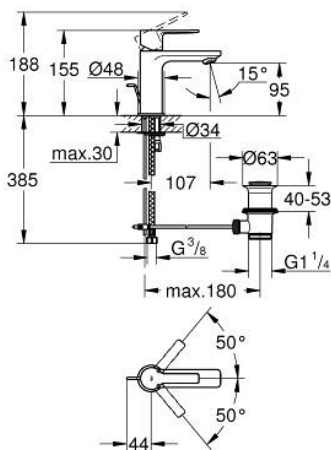

## 32 109 AL1 LINEARE GRIFERÍA PARA LAVABO 1/2" TAMAÑO XS

### DESCRIPCIÓN DEL PRODUCTO

- Colour: Brushed hard graphite
- Instalación en un solo orificio
- Palanca metálica
- GROHE SilkMove cartucho cerámico 2.8 cm
- Con limitador de temperatura
- GROHE LongLife acabado
- Tecnología GROHE EcoJoy ahorro de agua y flujo perfecto
- maximum flow rate (at 3 bar): 5 l/min
- Mousseur SpeedClean
- GROHE FastFixation Plus sistema de rápida instalación
- Incluye desagüe automático 1 1/4"
- Mangueras de conexión flexible
- AquaCalibrator

### RECAMBIOS , marzo 2019 – now

- 1: Palanca accionamiento (Spare part-nr. 46980AL0)
  - 2: Carcasa (Spare part-nr. 46581AL0)
  - 3: Anillo de fijación (Spare part-nr. 07419000)
  - 4: Cartucho (Spare part-nr. 46580000)
  - 5: Mousseur completo (Spare part-nr. 48159AL0)
  - 6: Varilla del vaciador (Spare part-nr. 46739AL0)
  - 7: Juego fijación (Spare part-nr. 46645000)
  - 8: Vaciador automático 1 1/4" (Spare part-nr. 28910AL0)
  - 8.1: Tapón del vaciador (Spare part-nr. 07182AL0)
  - 8.2: varilla exéntrica (Spare part-nr. 07052000)
  - 9: Llave de tubo larga (Spare part-nr. 19017000)\*
  - 10: varilla exéntrica (Spare part-nr. 07341000)\*
- \* Optional accessories