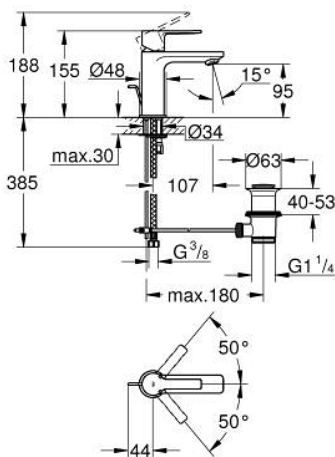

32 109 001 LINEARE GRIFERÍA PARA LAVABO 1/2" TAMAÑO XS

DESCRIPCIÓN DEL PRODUCTO

- Colour: Cromo
- Instalación en un solo orificio
- Palanca metálica
- GROHE SilkMove cartucho cerámico 2.8 cm
- Con limitador de temperatura
- GROHE LongLife acabado
- Tecnología GROHE EcoJoy ahorro de agua y flujo perfecto
- maximum flow rate (at 3 bar): 5 l/min
- Mousseur SpeedClean
- GROHE FastFixation Plus sistema de rápida instalación
- Incluye desagüe automático 1 1/4"
- Mangueras de conexión flexible

32 109 001 LINEARE GRIFERÍA PARA LAVABO 1/2" TAMAÑO XS

RECAMBIOS , julio 2016 – now

- 1: Palanca accionamiento (Spare part-nr. 46980000)
 - 2: Carcasa (Spare part-nr. 46581000)
 - 3: Anillo de fijación (Spare part-nr. 07419000)
 - 4: Cartucho (Spare part-nr. 46580000)
 - 5: Mousseur completo (Spare part-nr. 48159000)
 - 6: Varilla del vaciador (Spare part-nr. 46739000)
 - 7: Juego fijación (Spare part-nr. 46645000)
 - 8: Vaciador automático 1 1/4" (Spare part-nr. 28910000)
 - 8.1: Tapón del vaciador (Spare part-nr. 07182000)
 - 8.2: varilla exéntrica (Spare part-nr. 07052000)
 - 9: Llave de tubo larga (Spare part-nr. 19017000)*
 - 10: varilla exéntrica (Spare part-nr. 07341000)*
- * Optional accessories