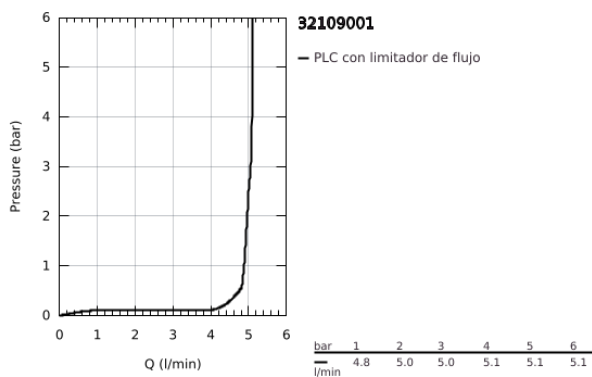

32 109 001 LINEARE GRIFERÍA PARA LAVABO 1/2" TAMAÑO XS

DESCRIPCIÓN DEL PRODUCTO

- Colour: Cromo
- Instalación en un solo orificio
- Palanca metálica
- GROHE SilkMove cartucho cerámico 2.8 cm
- Con limitador de temperatura
- GROHE LongLife acabado
- Tecnología GROHE EcoJoy ahorro de agua y flujo perfecto
- maximum flow rate (at 3 bar): 5 l/min
- Mousseur SpeedClean
- GROHE FastFixation Plus sistema de rápida instalación
- Incluye desagüe automático 1 1/4"
- Mangueras de conexión flexible

32 109 001 LINEARE GRIFERÍA PARA LAVABO 1/2" TAMAÑO XS

RECAMBIOS , julio 2016 – now

- 1: Palanca accionamiento (Spare part-nr. 46980000)
 - 2: Carcasa (Spare part-nr. 46581000)
 - 3: Anillo de fijación (Spare part-nr. 07419000)
 - 4: Cartucho (Spare part-nr. 46580000)
 - 5: Mousseur completo (Spare part-nr. 48159000)
 - 6: Varilla del vaciador (Spare part-nr. 46739000)
 - 7: Juego fijación (Spare part-nr. 46645000)
 - 8: Vaciador automático 1 1/4" (Spare part-nr. 28910000)
 - 8.1: Tapón del vaciador (Spare part-nr. 07182000)
 - 8.2: varilla exéntrica (Spare part-nr. 07052000)
 - 9: Llave de tubo larga (Spare part-nr. 19017000)*
 - 10: varilla exéntrica (Spare part-nr. 07341000)*
- * Optional accessories