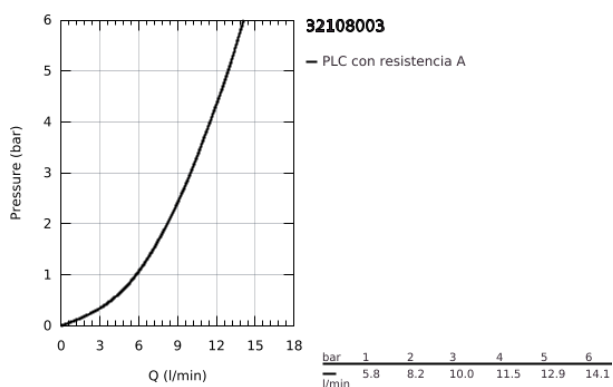

32 108 003 ATRIO GRIFERÍA PARA BIDÉ TAMAÑO M

DESCRIPCIÓN DEL PRODUCTO

- Colour: Cromo
- Instalación en un solo orificio
- GROHE SilkMove cartucho cerámico 2.8 cm
- Con limitador de temperatura
- GROHE LongLife acabado
- Sistema de instalación rápida
- Salida tubular en C con aireador orientable
- Incluye desagüe automático 1 1/4"
- Mangueras de conexión flexible