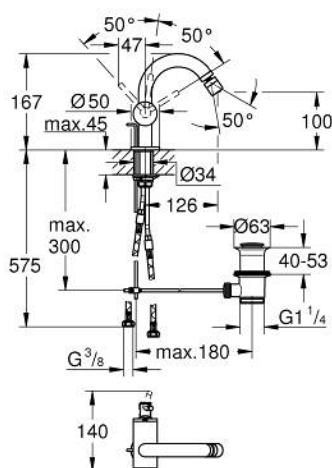

32 108 003 ATRIO GRIFERÍA PARA BIDÉ TAMAÑO M

DESCRIPCIÓN DEL PRODUCTO

- Colour: Cromo
- Instalación en un solo orificio
- GROHE SilkMove cartucho cerámico 2.8 cm
- Con limitador de temperatura
- GROHE LongLife acabado
- Sistema de instalación rápida
- Salida tubular en C con aireador orientable
- Incluye desagüe automático 1 1/4"
- Mangueras de conexión flexible

32 108 003 ATRIO GRIFERÍA PARA BIDÉ TAMAÑO M

RECAMBIOS , abril 2017 – now

- 1: Varilla del vaciador (Spare part-nr. 65196000)
 - 2: Cartucho (Spare part-nr. 46963000)
 - 3: Anillo de fijación (Spare part-nr. 07419000)
 - 4: Mousseur completo (Spare part-nr. 06574000)
 - 5: Set fijación M 30 x 1,5 (Spare part-nr. 48409000)
 - 6: Vaciador automático 1 1/4" (Spare part-nr. 28910000)
 - 6.1: Tapón del vaciador (Spare part-nr. 07182000)
 - 6.2: varilla exéntrica (Spare part-nr. 07052000)
 - 7: varilla exéntrica (Spare part-nr. 07341000)*
- * Optional accessories