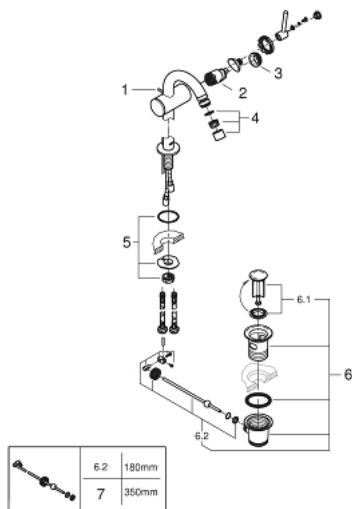

32 108 003 ATRIO GRIFERÍA PARA BIDÉ TAMAÑO M

DESCRIPCIÓN DEL PRODUCTO

- Colour: Cromo
- Instalación en un solo orificio
- GROHE SilkMove cartucho cerámico 2.8 cm
- Con limitador de temperatura
- GROHE LongLife acabado
- Sistema de instalación rápida
- Salida tubular en C con aireador orientable
- Incluye desagüe automático 1 1/4"
- Mangueras de conexión flexible

32 108 003 ATRIO GRIFERÍA PARA BIDÉ TAMAÑO M

RECAMBIOS , abril 2017 – now

- 1: Varilla del vaciador (Spare part-nr. 65196000)
 - 2: Cartucho (Spare part-nr. 46963000)
 - 3: Anillo de fijación (Spare part-nr. 07419000)
 - 4: Mousseur completo (Spare part-nr. 06574000)
 - 5: Set fijación M 30 x 1,5 (Spare part-nr. 48409000)
 - 6: Vaciador automático 1 1/4" (Spare part-nr. 28910000)
 - 6.1: Tapón del vaciador (Spare part-nr. 07182000)
 - 6.2: varilla exéntrica (Spare part-nr. 07052000)
 - 7: varilla exéntrica (Spare part-nr. 07341000)*
- * Optional accessories