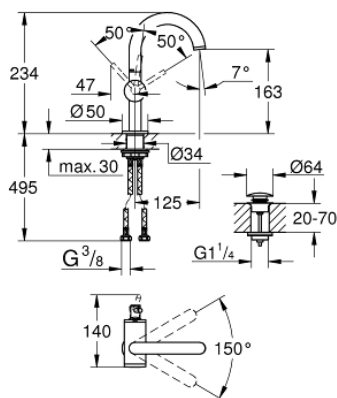

## 32 043 AL3 ATRIO GRIFERÍA PARA LAVABO 1/2" TAMAÑO M

### DESCRIPCIÓN DEL PRODUCTO

- Colour: Brushed hard graphite
- Instalación en un solo orificio
- GROHE SilkMove cartucho cerámico 2.8 cm
- Con limitador de temperatura
- GROHE LongLife acabado
- GROHE EcoJoy caudal 5.7 lpm
- Salida tubular giratoria
- Limitador de temperatura
- Incluye desagüe automático 1 1/4"
- Mangueras de conexión flexible

## 32 043 AL3 ATRIO GRIFERÍA PARA LAVABO 1/2" TAMAÑO M

**RECAMBIOS** , abril 2017 – now

- 1: Clip fijación caño (Spare part-nr. 4826600M)
- 2: Mousseur completo (Spare part-nr. 48408000)
- 3: Anillo protector (Spare part-nr. 0128500M)
- 4: Anillo de fijación (Spare part-nr. 07419000)
- 5: Cartucho (Spare part-nr. 46963000)
- 6: Set fijación M 30 x 1,5 (Spare part-nr. 48384000)
- 7: Válvula de desagüe (Spare part-nr. 65807AL0)