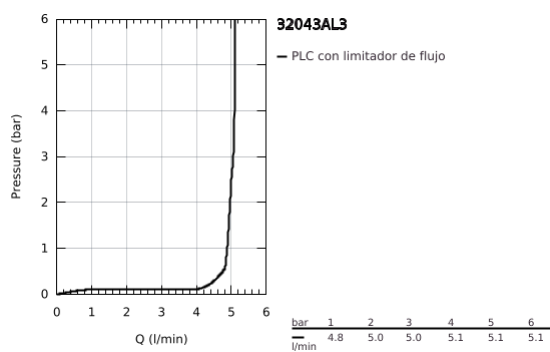

## 32 043 AL3 ATRIO GRIFERÍA PARA LAVABO 1/2" TAMAÑO M

### DESCRIPCIÓN DEL PRODUCTO

- Colour: Brushed hard graphite
- Instalación en un solo orificio
- GROHE SilkMove cartucho cerámico 2.8 cm
- Con limitador de temperatura
- GROHE LongLife acabado
- GROHE EcoJoy caudal 5.7 lpm
- Salida tubular giratoria
- Limitador de temperatura
- Incluye desagüe automático 1 1/4"
- Mangueras de conexión flexible