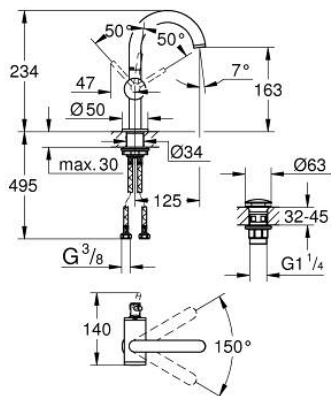

32 043 003 ATRIO GRIFERÍA PARA LAVABO 1/2" TAMAÑO M

DESCRIPCIÓN DEL PRODUCTO

- Colour: Cromo
- Instalación en un solo orificio
- GROHE SilkMove cartucho cerámico 2.8 cm
- Con limitador de temperatura
- GROHE LongLife acabado
- GROHE EcoJoy caudal 5.7 lpm
- Salida tubular giratoria
- Limitador de temperatura
- Incluye desagüe automático 1 1/4"
- Mangueras de conexión flexible

32 043 003 ATRIO GRIFERÍA PARA LAVABO 1/2" TAMAÑO M

RECAMBIOS , abril 2017 – now

- 1: Clip fijación caño (Spare part-nr. 4826600M)
- 2: Mousseur completo (Spare part-nr. 48408000)
- 3: Anillo protector (Spare part-nr. 0128500M)
- 4: Anillo de fijación (Spare part-nr. 07419000)
- 5: Cartucho (Spare part-nr. 46963000)
- 6: Set fijación M 30 x 1,5 (Spare part-nr. 48384000)
- 7: Válvula de desagüe (Spare part-nr. 65807000)