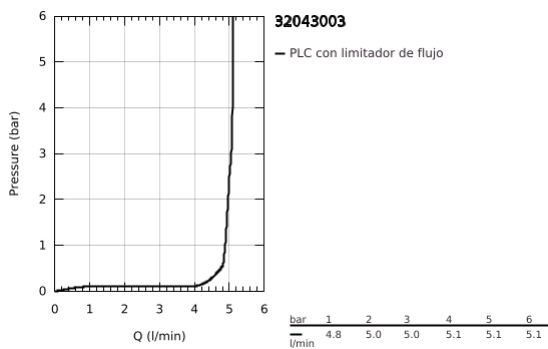

32 043 003 ATRIO GRIFERÍA PARA LAVABO 1/2" TAMAÑO M

DESCRIPCIÓN DEL PRODUCTO

- Colour: Cromo
- Instalación en un solo orificio
- GROHE SilkMove cartucho cerámico 2.8 cm
- Con limitador de temperatura
- GROHE LongLife acabado
- GROHE EcoJoy caudal 5.7 lpm
- Salida tubular giratoria
- Limitador de temperatura
- Incluye desagüe automático 1 1/4"
- Mangueras de conexión flexible

32 043 003 ATRIO GRIFERÍA PARA LAVABO 1/2" TAMAÑO M

RECAMBIOS , abril 2017 – now

- 1: Clip fijación caño (Spare part-nr. 4826600M)
- 2: Mousseur completo (Spare part-nr. 48408000)
- 3: Anillo protector (Spare part-nr. 0128500M)
- 4: Anillo de fijación (Spare part-nr. 07419000)
- 5: Cartucho (Spare part-nr. 46963000)
- 6: Set fijación M 30 x 1,5 (Spare part-nr. 48384000)
- 7: Válvula de desagüe (Spare part-nr. 65807000)