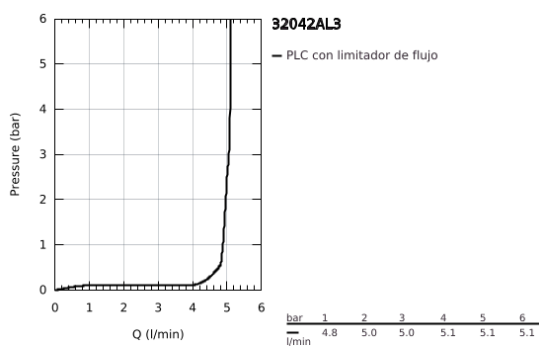

32 042 AL3 ATRIO GRIFERÍA PARA LAVABO 1/2" TAMAÑO L

DESCRIPCIÓN DEL PRODUCTO

- Colour: Brushed hard graphite
- Instalación en un solo orificio
- GROHE SilkMove cartucho cerámico 2.8 cm
- Con limitador de temperatura
- GROHE LongLife acabado
- GROHE EcoJoy caudal 5.7 lpm
- Salida tubular giratoria
- Limitador de temperatura
- Incluye desagüe automático 1 1/4"
- Mangueras de conexión flexible

32 042 AL3 ATRIO GRIFERÍA PARA LAVABO 1/2" TAMAÑO L

RECAMBIOS , abril 2017 – now

- 1: Clip fijación caño (Spare part-nr. 4826600M)
- 2: Mousseur completo (Spare part-nr. 48408000)
- 3: Anillo protector (Spare part-nr. 0128500M)
- 4: Anillo de fijación (Spare part-nr. 07419000)
- 5: Cartucho (Spare part-nr. 46963000)
- 6: Set fijación M 30 x 1,5 (Spare part-nr. 48384000)
- 7: Válvula de desagüe (Spare part-nr. 65807AL0)