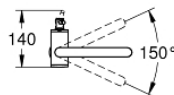

32 042 AL3 ATRIO GRIFERÍA PARA LAVABO 1/2" TAMAÑO L

DESCRIPCIÓN DEL PRODUCTO

- Colour: Brushed hard graphite
- Instalación en un solo orificio
- GROHE SilkMove cartucho cerámico 2.8 cm
- Con limitador de temperatura
- GROHE LongLife acabado
- GROHE EcoJoy caudal 5.7 lpm
- Salida tubular giratoria
- Limitador de temperatura
- Incluye desagüe automático 1 1/4"
- Mangueras de conexión flexible

32 042 AL3 ATRIO GRIFERÍA PARA LAVABO 1/2" TAMAÑO L

RECAMBIOS , abril 2017 – now

- 1: Clip fijación caño (Spare part-nr. 4826600M)
- 2: Mousseur completo (Spare part-nr. 48408000)
- 3: Anillo protector (Spare part-nr. 0128500M)
- 4: Anillo de fijación (Spare part-nr. 07419000)
- 5: Cartucho (Spare part-nr. 46963000)
- 6: Set fijación M 30 x 1,5 (Spare part-nr. 48384000)
- 7: Válvula de desagüe (Spare part-nr. 65807AL0)