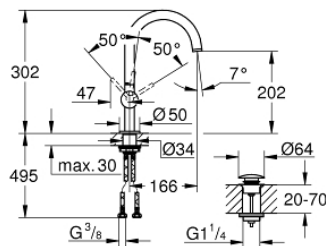

32 042 AL3 ATRIO GRIFERÍA PARA LAVABO 1/2" TAMAÑO L

DESCRIPCIÓN DEL PRODUCTO

- Colour: Brushed hard graphite
- Instalación en un solo orificio
- GROHE SilkMove cartucho cerámico 2.8 cm
- Con limitador de temperatura
- GROHE LongLife acabado
- GROHE EcoJoy caudal 5.7 lpm
- Salida tubular giratoria
- Limitador de temperatura
- Incluye desagüe automático 1 1/4"
- Mangueras de conexión flexible

32 042 AL3 ATRIO GRIFERÍA PARA LAVABO 1/2" TAMAÑO L

RECAMBIOS , abril 2017 – now

- 1: Clip fijación caño (Spare part-nr. 4826600M)
- 2: Mousseur completo (Spare part-nr. 48408000)
- 3: Anillo protector (Spare part-nr. 0128500M)
- 4: Anillo de fijación (Spare part-nr. 07419000)
- 5: Cartucho (Spare part-nr. 46963000)
- 6: Set fijación M 30 x 1,5 (Spare part-nr. 48384000)
- 7: Válvula de desagüe (Spare part-nr. 65807AL0)