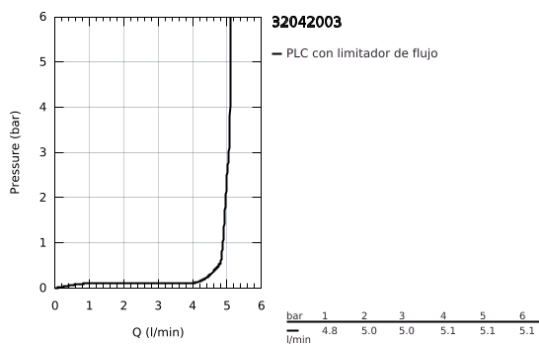

32 042 003 ATRIO GRIFERÍA PARA LAVABO 1/2" TAMAÑO L

DESCRIPCIÓN DEL PRODUCTO

- Colour: Cromo
- Instalación en un solo orificio
- GROHE SilkMove cartucho cerámico 2.8 cm
- Con limitador de temperatura
- GROHE LongLife acabado
- GROHE EcoJoy caudal 5.7 lpm
- Salida tubular giratoria
- Limitador de temperatura
- Incluye desagüe automático 1 1/4"
- Mangueras de conexión flexible

32 042 003 ATRIO GRIFERÍA PARA LAVABO 1/2" TAMAÑO L

RECAMBIOS , abril 2017 – now

- 1: Clip fijación caño (Spare part-nr. 4826600M)
- 2: Mousseur completo (Spare part-nr. 48408000)
- 3: Anillo protector (Spare part-nr. 0128500M)
- 4: Anillo de fijación (Spare part-nr. 07419000)
- 5: Cartucho (Spare part-nr. 46963000)
- 6: Set fijación M 30 x 1,5 (Spare part-nr. 48384000)
- 7: Válvula de desagüe (Spare part-nr. 65807000)