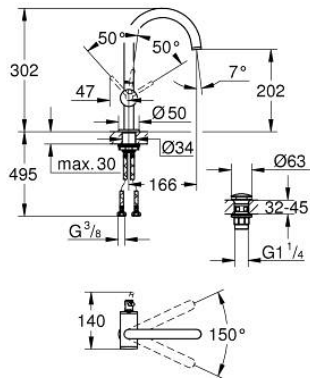

32 042 003 ATRIO GRIFERÍA PARA LAVABO 1/2" TAMAÑO L

DESCRIPCIÓN DEL PRODUCTO

- Colour: Cromo
- Instalación en un solo orificio
- GROHE SilkMove cartucho cerámico 2.8 cm
- Con limitador de temperatura
- GROHE LongLife acabado
- GROHE EcoJoy caudal 5.7 lpm
- Salida tubular giratoria
- Limitador de temperatura
- Incluye desagüe automático 1 1/4"
- Mangueras de conexión flexible

32 042 003 ATRIO GRIFERÍA PARA LAVABO 1/2" TAMAÑO L

RECAMBIOS , abril 2017 – now

- 1: Clip fijación caño (Spare part-nr. 4826600M)
- 2: Mousseur completo (Spare part-nr. 48408000)
- 3: Anillo protector (Spare part-nr. 0128500M)
- 4: Anillo de fijación (Spare part-nr. 07419000)
- 5: Cartucho (Spare part-nr. 46963000)
- 6: Set fijación M 30 x 1,5 (Spare part-nr. 48384000)
- 7: Válvula de desagüe (Spare part-nr. 65807000)