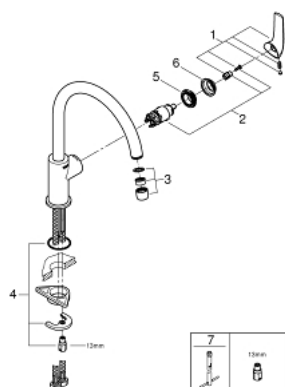

## 31 554 000 **START CURVE** GRIFERÍA PARA FREGADERO 1/2"

### DESCRIPCIÓN DEL PRODUCTO

- Colour: Cromo
- Salida alta
- Instalación en un solo orificio
- GROHE LongLife acabado
- GROHE SmoothControl de discos cerámicos de 2.8 cm
- Salida con aireador tipo Mousseur
- Salida tubular giratoria 360°
- Mangueras de conexión flexible
- Sistema de instalación rápida
- Presión mínima recomendada 1 Kg

### **RECAMBIOS** , noviembre 2018 – now

- 1: Palanca accionamiento (Spare part-nr. 46777000)
- 2: Cartucho (Spare part-nr. 46580000)
- 3: Mousseur completo (Spare part-nr. 13928000)
- 4: Juego fijación (Spare part-nr. 46249000)
- 5: Anillo de fijación (Spare part-nr. 46715000)
- 6: Carcasa (Spare part-nr. 46581000)
- 7: Llave de tubo larga (Spare part-nr. 19017000)\*