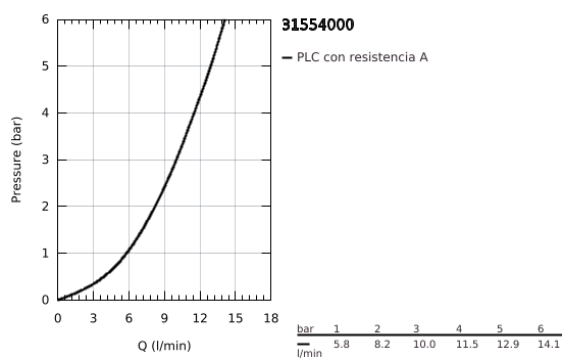

## 31 554 000 **START CURVE** GRIFERÍA PARA FREGADERO 1/2"

### DESCRIPCIÓN DEL PRODUCTO

- Colour: Cromo
- Salida alta
- Instalación en un solo orificio
- GROHE LongLife acabado
- GROHE SmoothControl de discos cerámicos de 2.8 cm
- Salida con aireador tipo Mousseur
- Salida tubular giratoria 360°
- Mangueras de conexión flexible
- Sistema de instalación rápida
- Presión mínima recomendada 1 Kg