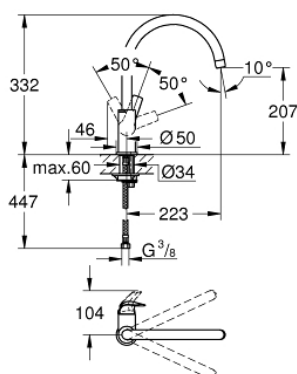

## 31 554 000 **START CURVE** GRIFERÍA PARA FREGADERO 1/2"

### DESCRIPCIÓN DEL PRODUCTO

- Colour: Cromo
- Salida alta
- Instalación en un solo orificio
- GROHE LongLife acabado
- GROHE SmoothControl de discos cerámicos de 2.8 cm
- Salida con aireador tipo Mousseur
- Salida tubular giratoria 360°
- Mangueras de conexión flexible
- Sistema de instalación rápida
- Presión mínima recomendada 1 Kg

## 31 554 000 **START CURVE GRIFERÍA PARA FREGADERO 1/2"**

### **RECAMBIOS** , noviembre 2018 – now

- 1: Palanca accionamiento (Spare part-nr. 46777000)
- 2: Cartucho (Spare part-nr. 46580000)
- 3: Mousseur completo (Spare part-nr. 13928000)
- 4: Juego fijación (Spare part-nr. 46249000)
- 5: Anillo de fijación (Spare part-nr. 46715000)
- 6: Carcasa (Spare part-nr. 46581000)
- 7: Llave de tubo larga (Spare part-nr. 19017000)\*