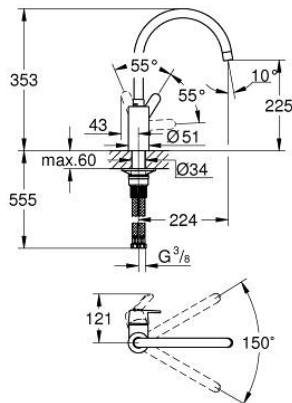

31 494 001 GET GRIFERÍA PARA FREGADERO 1/2"

DESCRIPCIÓN DEL PRODUCTO

- Colour: Cromo
- Salida alta
- Instalación en un solo orificio
- GROHE SilkMove cartucho cerámico 3.5 cm
- GROHE LongLife acabado
- aísla los conductos de agua internos, sin plomo y sin níquel
- Limitador de caudal ajustable
- Salida tubular giratoria con tope
- Ángulo de rotación seleccionable de 0° a 150°
- Aireador tipo mousseur
- Mangueras de conexión flexible
- Incluye QuickMount

31 494 001 GET GRIFERÍA PARA FREGADERO 1/2"

RECAMBIOS , abril 2020 – now

1: Palanca accionamiento (Spare part-nr. 46683000)

2: Mousseur completo (Spare part-nr. 48418000)

3: Cartucho (Spare part-nr. 46374000)

4: Set de montaje (Spare part-nr. 48477000)

5: Llave para desmontaje (Spare part-nr. 19332000)*

* Optional accessories