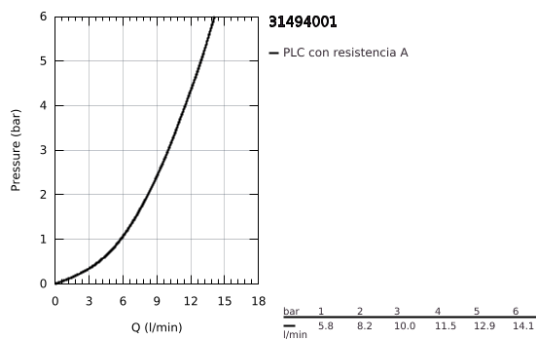

31 494 001 GET GRIFERÍA PARA FREGADERO 1/2"

DESCRIPCIÓN DEL PRODUCTO

- Colour: Cromo
- Salida alta
- Instalación en un solo orificio
- GROHE SilkMove cartucho cerámico 3.5 cm
- GROHE LongLife acabado
- aísla los conductos de agua internos, sin plomo y sin níquel
- Limitador de caudal ajustable
- Salida tubular giratoria con tope
- Ángulo de rotación seleccionable de 0° a 150°
- Aireador tipo mousseur
- Mangueras de conexión flexible
- Incluye QuickMount