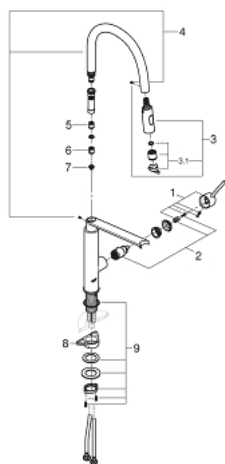

31 492 000 **CONCETTO PROFESSIONAL GRIFERÍA PARA FREGADERO 1/2"**

DESCRIPCIÓN DEL PRODUCTO

- Colour: Cromo
- Instalación en un solo orificio
- GROHE LongLife acabado
- GROHE SilkMove cartucho cerámico 2.8 cm
- Filtro de flujo
- Limitador de temperatura integrado
- rociador profesional
- GROHFlexx manguera flexible para cocina hecha de Santropene
- Desviador: laminar spray / SpeedClean Jet
- Retorno automático a spray laminar
- El acoplamiento magnético GROHE garantiza una fácil retracción y un acoplamiento suave del rociador hasta la posición inicial
- Salida giratoria
- Área de giro 360°
- Protección de válvulas antirretorno
- Mangueras de conexión flexible
- Sistema de instalación rápida
- maximum flow rate (at 3 bar): 6.6 l/min

31 492 000 **CONCETTO PROFESSIONAL GRIFERÍA PARA FREGADERO 1/2"**

RECAMBIOS , mayo 2022 – now

- 1: Palanca accionamiento (Spare part-nr. 46966000)
- 2: Cartucho (Spare part-nr. 46963000)
- 3: Teleducha (Spare part-nr. 46967000)
- 3.1: Mousseur completo (Spare part-nr. 48347000)
- 4: Flexo de ducha (Spare part-nr. 46968KK0)
- 5: Racor con Válvula anti-retorno (Spare part-nr. 48224000)
- 6: Racor con Válvula anti-retorno (Spare part-nr. 08565000)
- 7: Filtro (Spare part-nr. 0676800M)
- 8: Triángulo estabilizador (Spare part-nr. 05334000)
- 9: Set fijación M 30 x 1,5 (Spare part-nr. 48384000)