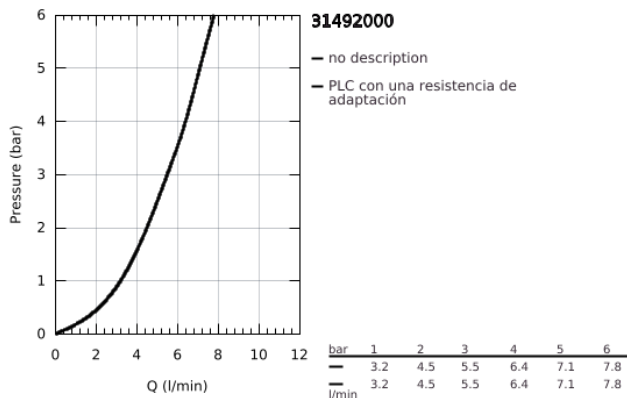

31 492 000 **CONCETTO PROFESSIONAL GRIFERÍA PARA FREGADERO 1/2"**

DESCRIPCIÓN DEL PRODUCTO

- Colour: Cromo
- Instalación en un solo orificio
- GROHE LongLife acabado
- GROHE SilkMove cartucho cerámico 2.8 cm
- Filtro de flujo
- Limitador de temperatura integrado
- rociador profesional
- GROHFlexx manguera flexible para cocina hecha de Santropene
- Desviador: laminar spray / SpeedClean Jet
- Retorno automático a spray laminar
- El acoplamiento magnético GROHE garantiza una fácil retracción y un acoplamiento suave del rociador hasta la posición inicial
- Salida giratoria
- Área de giro 360°
- Protección de válvulas antirretorno
- Mangueras de conexión flexible
- Sistema de instalación rápida
- maximum flow rate (at 3 bar): 6.6 l/min