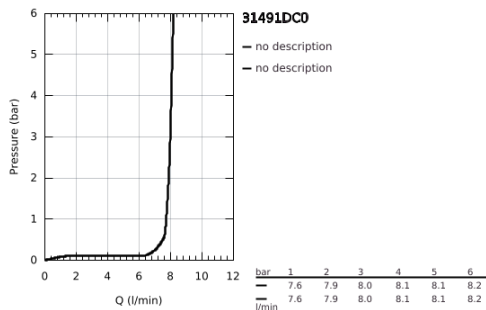

31 491 DC0 CONCETTO GRIFERÍA PARA FREGADERO 1/2"

DESCRIPCIÓN DEL PRODUCTO

- Colour: Supersteel
- Instalación en un solo orificio
- GROHE LongLife acabado
- GROHE SilkMove cartucho cerámico 2.8 cm
- Filtro de flujo
- Limitador de temperatura integrado
- rociador profesional
- GROHFlexx manguera flexible para cocina hecha de Santropene
- Desviador: laminar spray / SpeedClean Jet
- Retorno automático a spray laminar
- El acoplamiento magnético GROHE garantiza una fácil retracción y un acoplamiento suave del rociador hasta la posición inicial
- Salida giratoria
- Área de giro 360°
- Protección de válvulas antirretorno
- Mangueras de conexión flexible
-
- Caudal máximo a 3 bar: 8 l/min