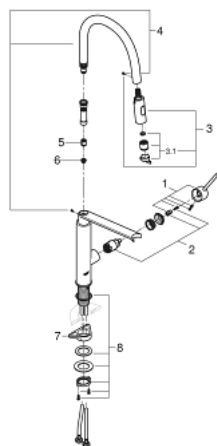

31 491 DC0 CONCETTO GRIFERÍA PARA FREGADERO 1/2"

DESCRIPCIÓN DEL PRODUCTO

- Colour: Supersteel
- Instalación en un solo orificio
- GROHE LongLife acabado
- GROHE SilkMove cartucho cerámico 2.8 cm
- Filtro de flujo
- Limitador de temperatura integrado
- rociador profesional
- GROHFlexx manguera flexible para cocina hecha de Santropene
- Desviador: laminar spray / SpeedClean Jet
- Retorno automático a spray laminar
- El acoplamiento magnético GROHE garantiza una fácil retracción y un acoplamiento suave del rociador hasta la posición inicial
- Salida giratoria
- Área de giro 360°
- Protección de válvulas antirretorno
- Mangueras de conexión flexible
-
- Caudal máximo a 3 bar: 8 l/min

31 491 DC0 **CONCETTO GRIFERÍA PARA FREGADERO 1/2"**

RECAMBIOS , abril 2022 – now

- 1: Palanca accionamiento (Spare part-nr. 46966DC0)
- 2: Cartucho (Spare part-nr. 46963000)
- 3: Teleducha (Spare part-nr. 46967DC0)
- 3.1: Mousseur completo (Spare part-nr. 48347000)
- 4: Flexo de ducha (Spare part-nr. 46968KK0)
- 5: Racor con Válvula anti-retorno (Spare part-nr. 08565000)
- 6: Filtro (Spare part-nr. 0676800M)
- 7: Triángulo estabilizador (Spare part-nr. 05334000)
- 8: Set fijación M 30 x 1,5 (Spare part-nr. 48384000)