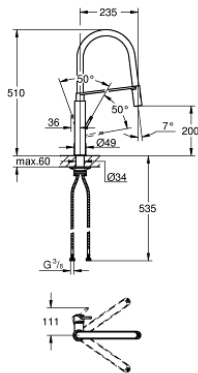

31 491 DC0 CONCETTO GRIFERÍA PARA FREGADERO 1/2"

DESCRIPCIÓN DEL PRODUCTO

- Colour: Supersteel
- Instalación en un solo orificio
- GROHE LongLife acabado
- GROHE SilkMove cartucho cerámico 2.8 cm
- Filtro de flujo
- Limitador de temperatura integrado
- rociador profesional
- GROHFlexx manguera flexible para cocina hecha de Santropene
- Desviador: laminar spray / SpeedClean Jet
- Retorno automático a spray laminar
- El acoplamiento magnético GROHE garantiza una fácil retracción y un acoplamiento suave del rociador hasta la posición inicial
- Salida giratoria
- Área de giro 360°
- Protección de válvulas antirretorno
- Mangueras de conexión flexible
-
- Caudal máximo a 3 bar: 8 l/min

31 491 DC0 **CONCETTO GRIFERÍA PARA FREGADERO 1/2"**

RECAMBIOS , abril 2022 – now

- 1: Palanca accionamiento (Spare part-nr. 46966DC0)
- 2: Cartucho (Spare part-nr. 46963000)
- 3: Teleducha (Spare part-nr. 46967DC0)
- 3.1: Mousseur completo (Spare part-nr. 48347000)
- 4: Flexo de ducha (Spare part-nr. 46968KK0)
- 5: Racor con Válvula anti-retorno (Spare part-nr. 08565000)
- 6: Filtro (Spare part-nr. 0676800M)
- 7: Triángulo estabilizador (Spare part-nr. 05334000)
- 8: Set fijación M 30 x 1,5 (Spare part-nr. 48384000)