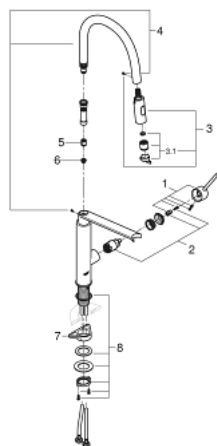

## 31 491 000 **CONCETTO GRIFERÍA PARA FREGADERO 1/2"**

### DESCRIPCIÓN DEL PRODUCTO

- Colour: Cromo
- Instalación en un solo orificio
- GROHE LongLife acabado
- GROHE SilkMove cartucho cerámico 2.8 cm
- Filtro de flujo
- Limitador de temperatura integrado
- rociador profesional
- GROHFlexx manguera flexible para cocina hecha de Santropene
- Desviador: laminar spray / SpeedClean Jet
- Retorno automático a spray laminar
- El acoplamiento magnético GROHE garantiza una fácil retracción y un acoplamiento suave del rociador hasta la posición inicial
- Salida giratoria
- Área de giro 360°
- Protección de válvulas antirretorno
- Mangueras de conexión flexible
- Caudal máximo a 3 bar: 8 l/min

### **RECAMBIOS** , abril 2022 – now

- 1: Palanca accionamiento (Spare part-nr. 46966000)
- 2: Cartucho (Spare part-nr. 46963000)
- 3: Teleducha (Spare part-nr. 46967000)
- 3.1: Mousseur completo (Spare part-nr. 48347000)
- 4: Flexo de ducha (Spare part-nr. 46968KK0)
- 5: Racor con Válvula anti-retorno (Spare part-nr. 08565000)
- 6: Filtro (Spare part-nr. 0676800M)
- 7: Triángulo estabilizador (Spare part-nr. 05334000)
- 8: Set fijación M 30 x 1,5 (Spare part-nr. 48384000)