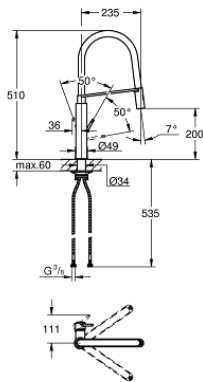

## 31 491 000 **CONCETTO GRIFERÍA PARA FREGADERO 1/2"**

### DESCRIPCIÓN DEL PRODUCTO

- Colour: Cromo
- Instalación en un solo orificio
- GROHE LongLife acabado
- GROHE SilkMove cartucho cerámico 2.8 cm
- Filtro de flujo
- Limitador de temperatura integrado
- rociador profesional
- GROHFlexx manguera flexible para cocina hecha de Santropene
- Desviador: laminar spray / SpeedClean Jet
- Retorno automático a spray laminar
- El acoplamiento magnético GROHE garantiza una fácil retracción y un acoplamiento suave del rociador hasta la posición inicial
- Salida giratoria
- Área de giro 360°
- Protección de válvulas antirretorno
- Mangueras de conexión flexible
- Caudal máximo a 3 bar: 8 l/min

### **RECAMBIOS** , abril 2022 – now

- 1: Palanca accionamiento (Spare part-nr. 46966000)
- 2: Cartucho (Spare part-nr. 46963000)
- 3: Teleducha (Spare part-nr. 46967000)
- 3.1: Mousseur completo (Spare part-nr. 48347000)
- 4: Flexo de ducha (Spare part-nr. 46968KK0)
- 5: Racor con Válvula anti-retorno (Spare part-nr. 08565000)
- 6: Filtro (Spare part-nr. 0676800M)
- 7: Triángulo estabilizador (Spare part-nr. 05334000)
- 8: Set fijación M 30 x 1,5 (Spare part-nr. 48384000)