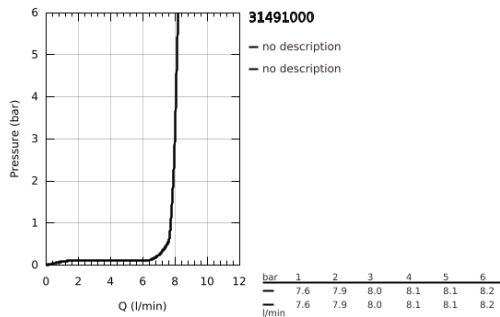

DESCRIPCIÓN DEL PRODUCTO

- Colour: Cromo
- Instalación en un solo orificio
- GROHE LongLife acabado
- GROHE SilkMove cartucho cerámico 2.8 cm
- Filtro de flujo
- Limitador de temperatura integrado
- rociador profesional
- GROHFlexx manguera flexible para cocina hecha de Santropene
- Desviador: laminar spray / SpeedClean Jet
- Retorno automático a spray laminar
- El acoplamiento magnético GROHE garantiza una fácil retracción y un acoplamiento suave del rociador hasta la posición inicial
- Salida giratoria
- Área de giro 360°
- Protección de válvulas antirretorno
- Mangueras de conexión flexible
- Caudal máximo a 3 bar: 8 l/min