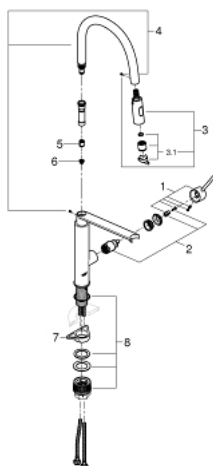

31 489 000 FEEL GRIFERÍA PARA FREGADERO 1/2"

DESCRIPCIÓN DEL PRODUCTO

- Colour: Cromo
- Instalación en un solo orificio
- GROHE LongLife acabado
- GROHE SilkMove cartucho cerámico 2.8 cm
- Limitador de temperatura integrado
- rociador profesional
- GROHFlexx manguera flexible para cocina hecha de Santropene
- Desviador: laminar spray / SpeedClean Jet
- Retorno automático a spray laminar
- GROHE MagneticDocking imán integrado para un acoplamiento sin inconvenientes
- Salida giratoria
- Área de giro 360°
- Protección de válvulas antirretorno
- Mangueras de conexión flexible
- Sistema de instalación rápida
- Incluye QuickMount

31 489 000 FEEL GRIFERÍA PARA FREGADERO 1/2"

RECAMBIOS , mayo 2015 – now

- 1: Palanca accionamiento (Spare part-nr. 46966000)
- 2: Cartucho (Spare part-nr. 46963000)
- 3: Teleducha (Spare part-nr. 46967000)
- 3.1: Mousseur completo (Spare part-nr. 48347000)
- 4: Flexo de ducha (Spare part-nr. 46968KK0)
- 5: Racor con Válvula anti-retorno (Spare part-nr. 08565000)
- 6: Filtro (Spare part-nr. 0676800M)
- 7: Triángulo estabilizador (Spare part-nr. 05334000)
- 8: Set de montaje (Spare part-nr. 48477000)