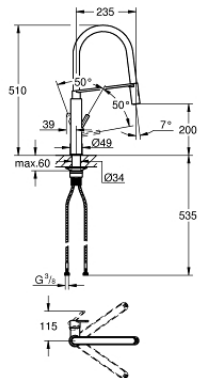

31 489 000 FEEL GRIFERÍA PARA FREGADERO 1/2"

DESCRIPCIÓN DEL PRODUCTO

- Colour: Cromo
- Instalación en un solo orificio
- GROHE LongLife acabado
- GROHE SilkMove cartucho cerámico 2.8 cm
- Limitador de temperatura integrado
- rociador profesional
- GROHFlexx manguera flexible para cocina hecha de Santropene
- Desviador: laminar spray / SpeedClean Jet
- Retorno automático a spray laminar
- GROHE MagneticDocking imán integrado para un acoplamiento sin inconvenientes
- Salida giratoria
- Área de giro 360°
- Protección de válvulas antirretorno
- Mangueras de conexión flexible
- Sistema de instalación rápida
- Incluye QuickMount

31 489 000 FEEL GRIFERÍA PARA FREGADERO 1/2"

RECAMBIOS , mayo 2015 – now

- 1: Palanca accionamiento (Spare part-nr. 46966000)
- 2: Cartucho (Spare part-nr. 46963000)
- 3: Teleducha (Spare part-nr. 46967000)
- 3.1: Mousseur completo (Spare part-nr. 48347000)
- 4: Flexo de ducha (Spare part-nr. 46968KK0)
- 5: Racor con Válvula anti-retorno (Spare part-nr. 08565000)
- 6: Filtro (Spare part-nr. 0676800M)
- 7: Triángulo estabilizador (Spare part-nr. 05334000)
- 8: Set de montaje (Spare part-nr. 48477000)