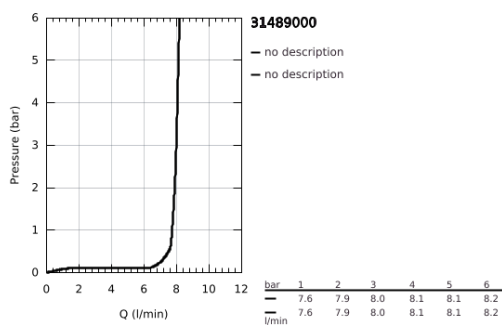

31 489 000 FEEL GRIFERÍA PARA FREGADERO 1/2"

DESCRIPCIÓN DEL PRODUCTO

- Colour: Cromo
- Instalación en un solo orificio
- GROHE LongLife acabado
- GROHE SilkMove cartucho cerámico 2.8 cm
- Limitador de temperatura integrado
- rociador profesional
- GROHFlexx manguera flexible para cocina hecha de Santropene
- Desviador: laminar spray / SpeedClean Jet
- Retorno automático a spray laminar
- GROHE MagneticDocking imán integrado para un acoplamiento sin inconvenientes
- Salida giratoria
- Área de giro 360°
- Protección de válvulas antirretorno
- Mangueras de conexión flexible
- Sistema de instalación rápida
- Incluye QuickMount