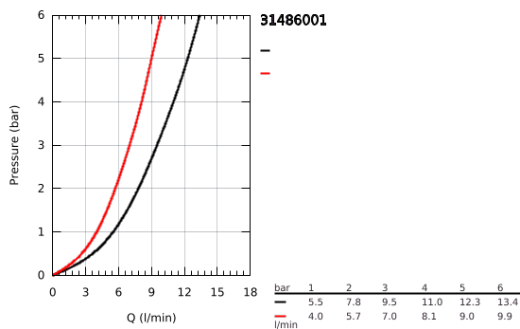

31 486 001 FEEL GRIFERÍA PARA FREGADERO 1/2"

DESCRIPCIÓN DEL PRODUCTO

- Colour: Cromo
- Salida alta
- Instalación en un solo orificio
- GROHE SilkMove cartucho cerámico 3.5 cm
- GROHE LongLife acabado
- Easy Docking Function garantiza una fácil retracción y acoplamiento suave, regresando a la posición inicial
- aísla los conductos de agua internos, sin plomo y sin níquel
- Caño extraíble para mayor flexibilidad
- doble chorro
- Limitador de caudal ajustable
- Salida tubular giratoria 360°
- Protección de válvulas antirretorno
- Mangueras de conexión flexible
- Sistema de instalación rápida
- Incluye QuickMount