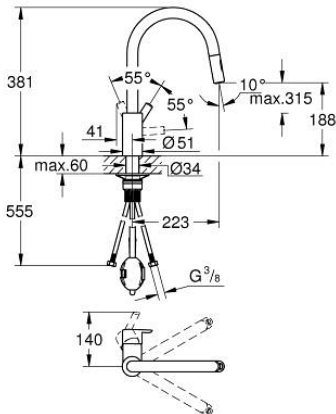

31 486 001 FEEL GRIFERÍA PARA FREGADERO 1/2"

DESCRIPCIÓN DEL PRODUCTO

- Colour: Cromo
- Salida alta
- Instalación en un solo orificio
- GROHE SilkMove cartucho cerámico 3.5 cm
- GROHE LongLife acabado
- Easy Docking Function garantiza una fácil retracción y acoplamiento suave, regresando a la posición inicial
- aísla los conductos de agua internos, sin plomo y sin níquel
- Caño extraíble para mayor flexibilidad
- doble chorro
- Limitador de caudal ajustable
- Salida tubular giratoria 360°
- Protección de válvulas antirretorno
- Mangueras de conexión flexible
- Sistema de instalación rápida
- Incluye QuickMount

31 486 001 FEEL GRIFERÍA PARA FREGADERO 1/2"

RECAMBIOS , septiembre 2023 – now

1: Cartucho (Spare part-nr. 46374000)

2: Flexo para mezclador de fregadero con doble rociador extraíble o mousseur (Spare part-nr. 48293000)

3: Teleducha (Spare part-nr. 48416000)

3.1: Racor con Válvula anti-retorno (Spare part-nr. 08565000)

3.2: Mousseur completo (Spare part-nr. 48347000)

4: Set de montaje (Spare part-nr. 48477000)

5: Triángulo estabilizador (Spare part-nr. 05334000)