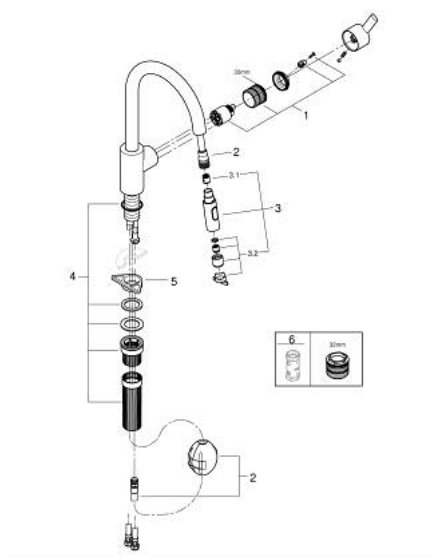

31 486 001 FEEL GRIFERÍA PARA FREGADERO 1/2"

DESCRIPCIÓN DEL PRODUCTO

- Colour: Cromo
- Salida alta
- Instalación en un solo orificio
- GROHE SilkMove cartucho cerámico 3.5 cm
- GROHE LongLife acabado
- Easy Docking Function garantiza una fácil retracción y acoplamiento suave, regresando a la posición inicial
- aísla los conductos de agua internos, sin plomo y sin níquel
- Caño extraíble para mayor flexibilidad
- doble chorro
- Limitador de caudal ajustable
- Salida tubular giratoria 360°
- Protección de válvulas antirretorno
- Mangueras de conexión flexible
- Sistema de instalación rápida
- Incluye QuickMount

31 486 001 FEEL GRIFERÍA PARA FREGADERO 1/2"

RECAMBIOS , septiembre 2023 – now

1: Cartucho (Spare part-nr. 46374000)

2: Flexo para mezclador de fregadero con doble rociador extraíble o mousseur (Spare part-nr. 48293000)

3: Teleducha (Spare part-nr. 48416000)

3.1: Racor con Válvula anti-retorno (Spare part-nr. 08565000)

3.2: Mousseur completo (Spare part-nr. 48347000)

4: Set de montaje (Spare part-nr. 48477000)

5: Triángulo estabilizador (Spare part-nr. 05334000)

6: Llave para desmontaje (Spare part-nr. 19332000)*

* Optional accessories