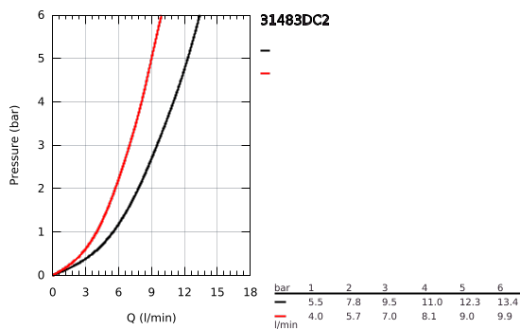

31 483 DC2 CONCETTO GRIFERÍA PARA FREGADERO 1/2"

DESCRIPCIÓN DEL PRODUCTO

- Colour: Supersteel
- Salida alta
- Instalación en un solo orificio
- GROHE LongLife acabado
- GROHE SilkMove cartucho cerámico 3.5 cm
- Easy Docking Function garantiza una fácil retracción y acoplamiento suave, regresando a la posición inicial
- aísla los conductos de agua internos, sin plomo y sin níquel
- Caño extraíble para mayor flexibilidad
- doble chorro
- Limitador de caudal ajustable
- Salida tubular giratoria 360°
- Protección de válvulas antirretorno
- Mangueras de conexión flexible
- Caudal máximo a 3 bar: 9.5 l/min