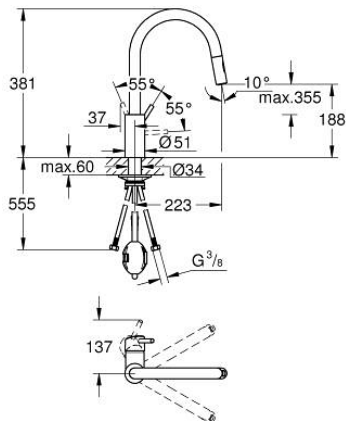

31 483 DC2 CONCETTO GRIFERÍA PARA FREGADERO 1/2"

DESCRIPCIÓN DEL PRODUCTO

- Colour: Supersteel
- Salida alta
- Instalación en un solo orificio
- GROHE LongLife acabado
- GROHE SilkMove cartucho cerámico 3.5 cm
- Easy Docking Function garantiza una fácil retracción y acoplamiento suave, regresando a la posición inicial
- aísla los conductos de agua internos, sin plomo y sin níquel
- Caño extraíble para mayor flexibilidad
- doble chorro
- Limitador de caudal ajustable
- Salida tubular giratoria 360°
- Protección de válvulas antirretorno
- Mangueras de conexión flexible
- Caudal máximo a 3 bar: 9.5 l/min

31 483 DC2 **CONCETTO GRIFERÍA PARA FREGADERO 1/2"**

RECAMBIOS , mayo 2022 – now

- 1: Palanca accionamiento (Spare part-nr. 46754DC0)
 - 2: Cartucho (Spare part-nr. 46374000)
 - 3: Flexo para mezclador de fregadero con doble rociador extraible o mousseur (Spare part-nr. 48293000)
 - 4: Teleducha (Spare part-nr. 48416DC0)
 - 4.1: Racor con Válvula anti-retorno (Spare part-nr. 08565000)
 - 4.2: Mousseur completo (Spare part-nr. 48347000)
 - 5: Set fijación M 30 x 1,5 (Spare part-nr. 48384000)
 - 6: Triángulo estabilizador (Spare part-nr. 05334000)
 - 7: Llave para desmontaje (Spare part-nr. 19332000)*
- * Optional accessories