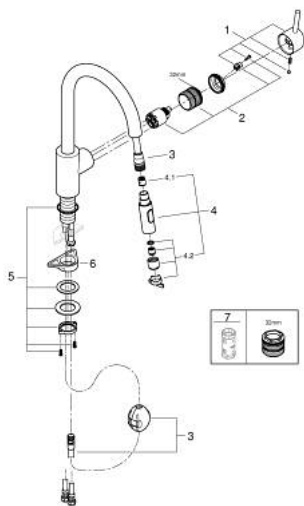

31 483 DC2 CONCETTO GRIFERÍA PARA FREGADERO 1/2"

DESCRIPCIÓN DEL PRODUCTO

- Colour: Supersteel
- Salida alta
- Instalación en un solo orificio
- GROHE LongLife acabado
- GROHE SilkMove cartucho cerámico 3.5 cm
- Easy Docking Function garantiza una fácil retracción y acoplamiento suave, regresando a la posición inicial
- aísla los conductos de agua internos, sin plomo y sin níquel
- Caño extraíble para mayor flexibilidad
- doble chorro
- Limitador de caudal ajustable
- Salida tubular giratoria 360°
- Protección de válvulas antirretorno
- Mangueras de conexión flexible
- Caudal máximo a 3 bar: 9.5 l/min

31 483 DC2 **CONCETTO GRIFERÍA PARA FREGADERO 1/2"**

RECAMBIOS , mayo 2022 – now

- 1: Palanca accionamiento (Spare part-nr. 46754DC0)
 - 2: Cartucho (Spare part-nr. 46374000)
 - 3: Flexo para mezclador de fregadero con doble rociador extraible o mousseur (Spare part-nr. 48293000)
 - 4: Teleducha (Spare part-nr. 48416DC0)
 - 4.1: Racor con Válvula anti-retorno (Spare part-nr. 08565000)
 - 4.2: Mousseur completo (Spare part-nr. 48347000)
 - 5: Set fijación M 30 x 1,5 (Spare part-nr. 48384000)
 - 6: Triángulo estabilizador (Spare part-nr. 05334000)
 - 7: Llave para desmontaje (Spare part-nr. 19332000)*
- * Optional accessories