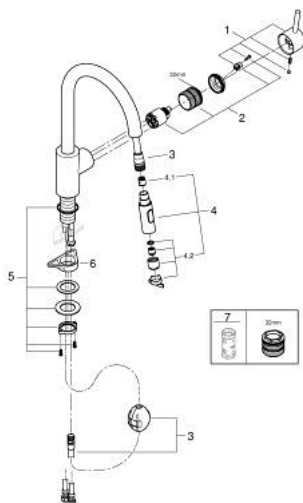

31 483 002 **CONCETTO GRIFERÍA PARA FREGADERO 1/2"**

DESCRIPCIÓN DEL PRODUCTO

- Colour: Cromo
- Salida alta
- Instalación en un solo orificio
- GROHE LongLife acabado
- GROHE SilkMove cartucho cerámico 3.5 cm
- Easy Docking Function garantiza una fácil retracción y acoplamiento suave, regresando a la posición inicial
- aísla los conductos de agua internos, sin plomo y sin níquel
- Caño extraíble para mayor flexibilidad
- doble chorro
- Limitador de caudal ajustable
- Salida tubular giratoria 360°
- Protección de válvulas antirretorno
- Mangueras de conexión flexible
- Caudal máximo a 3 bar: 9.5 l/min

31 483 002 **CONCETTO GRIFERÍA PARA FREGADERO 1/2"**

RECAMBIOS , mayo 2022 – now

- 1: Palanca accionamiento (Spare part-nr. 46754000)
 - 2: Cartucho (Spare part-nr. 46374000)
 - 3: Flexo para mezclador de fregadero con doble rociador extraible o mousseur (Spare part-nr. 48293000)
 - 4: Teleducha (Spare part-nr. 48416000)
 - 4.1: Racor con Válvula anti-retorno (Spare part-nr. 08565000)
 - 4.2: Mousseur completo (Spare part-nr. 48347000)
 - 5: Set fijación M 30 x 1,5 (Spare part-nr. 48384000)
 - 6: Triángulo estabilizador (Spare part-nr. 05334000)
 - 7: Llave para desmontaje (Spare part-nr. 19332000)*
- * Optional accessories