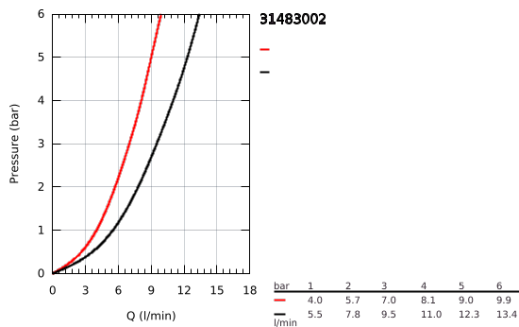

31 483 002 **CONCETTO GRIFERÍA PARA FREGADERO 1/2"**

DESCRIPCIÓN DEL PRODUCTO

- Colour: Cromo
- Salida alta
- Instalación en un solo orificio
- GROHE LongLife acabado
- GROHE SilkMove cartucho cerámico 3.5 cm
- Easy Docking Function garantiza una fácil retracción y acoplamiento suave, regresando a la posición inicial
- aísla los conductos de agua internos, sin plomo y sin níquel
- Caño extraíble para mayor flexibilidad
- doble chorro
- Limitador de caudal ajustable
- Salida tubular giratoria 360°
- Protección de válvulas antirretorno
- Mangueras de conexión flexible
- Caudal máximo a 3 bar: 9.5 l/min