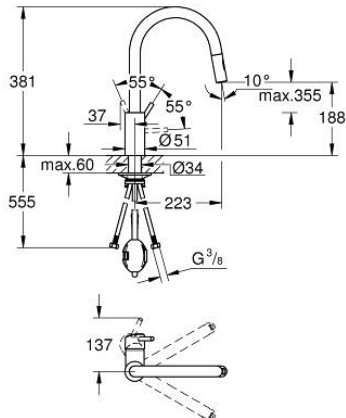

31 483 002 **CONCETTO GRIFERÍA PARA FREGADERO 1/2"**

DESCRIPCIÓN DEL PRODUCTO

- Colour: Cromo
- Salida alta
- Instalación en un solo orificio
- GROHE LongLife acabado
- GROHE SilkMove cartucho cerámico 3.5 cm
- Easy Docking Function garantiza una fácil retracción y acoplamiento suave, regresando a la posición inicial
- aísla los conductos de agua internos, sin plomo y sin níquel
- Caño extraíble para mayor flexibilidad
- doble chorro
- Limitador de caudal ajustable
- Salida tubular giratoria 360°
- Protección de válvulas antirretorno
- Mangueras de conexión flexible
- Caudal máximo a 3 bar: 9.5 l/min

31 483 002 **CONCETTO GRIFERÍA PARA FREGADERO 1/2"**

RECAMBIOS , mayo 2022 – now

- 1: Palanca accionamiento (Spare part-nr. 46754000)
 - 2: Cartucho (Spare part-nr. 46374000)
 - 3: Flexo para mezclador de fregadero con doble rociador extraible o mousseur (Spare part-nr. 48293000)
 - 4: Teleducha (Spare part-nr. 48416000)
 - 4.1: Racor con Válvula anti-retorno (Spare part-nr. 08565000)
 - 4.2: Mousseur completo (Spare part-nr. 48347000)
 - 5: Set fijación M 30 x 1,5 (Spare part-nr. 48384000)
 - 6: Triángulo estabilizador (Spare part-nr. 05334000)
 - 7: Llave para desmontaje (Spare part-nr. 19332000)*
- * Optional accessories