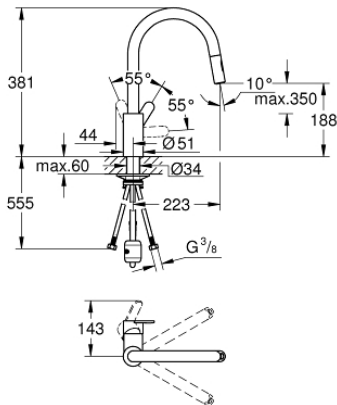

## 31 482 003 EUROSTYLE COSMOPOLITAN GRIFERÍA PARA FREGADERO 1/2"

### DESCRIPCIÓN DEL PRODUCTO

- Colour: Cromo
- Salida alta
- Instalación en un solo orificio
- GROHE LongLife acabado
- GROHE SilkMove cartucho cerámico 3.5 cm
- Easy Docking Function garantiza una fácil retracción y acoplamiento suave, regresando a la posición inicial
- aísla los conductos de agua internos, sin plomo y sin níquel
- Caño extraíble para mayor flexibilidad
- doble chorro
- Limitador de caudal ajustable
- Salida tubular giratoria 360°
- Protección de válvulas antirretorno
- Mangueras de conexión flexible
- 

### RECAMBIOS , mayo 2022 – now

- 1: Palanca accionamiento (Spare part-nr. 46750000)
  - 2: Cartucho (Spare part-nr. 46374000)
  - 3: Flexo para mezclador de fregadero con doble rociador extraible o mousseur (Spare part-nr. 48293000)
  - 4: Teleducha (Spare part-nr. 48416000)
  - 4.1: Racor con Válvula anti-retorno (Spare part-nr. 08565000)
  - 4.2: Mousseur completo (Spare part-nr. 48347000)
  - 5: Set fijación M 30 x 1,5 (Spare part-nr. 48384000)
  - 6: Triángulo estabilizador (Spare part-nr. 05334000)
  - 7: Llave para desmontaje (Spare part-nr. 19332000)\*
- \* Optional accessories