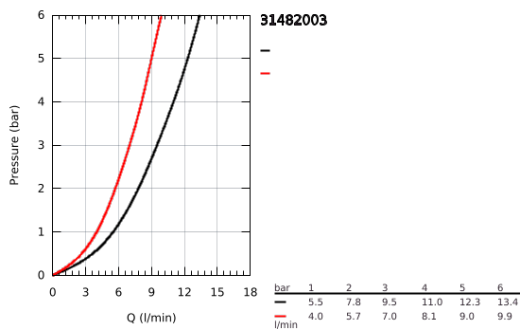

## 31 482 003 EUROSTYLE COSMOPOLITAN GRIFERÍA PARA FREGADERO 1/2"

### DESCRIPCIÓN DEL PRODUCTO

- Colour: Cromo
- Salida alta
- Instalación en un solo orificio
- GROHE LongLife acabado
- GROHE SilkMove cartucho cerámico 3.5 cm
- Easy Docking Function garantiza una fácil retracción y acoplamiento suave, regresando a la posición inicial
- aísla los conductos de agua internos, sin plomo y sin níquel
- Caño extraíble para mayor flexibilidad
- doble chorro
- Limitador de caudal ajustable
- Salida tubular giratoria 360°
- Protección de válvulas antirretorno
- Mangueras de conexión flexible
- 