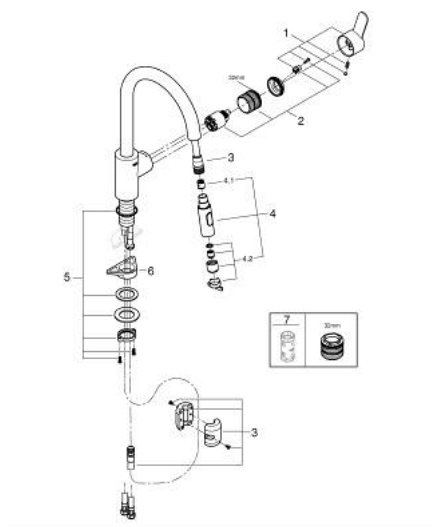

## 31 482 003 EUROSTYLE COSMOPOLITAN GRIFERÍA PARA FREGADERO 1/2"

### DESCRIPCIÓN DEL PRODUCTO

- Colour: Cromo
- Salida alta
- Instalación en un solo orificio
- GROHE LongLife acabado
- GROHE SilkMove cartucho cerámico 3.5 cm
- Easy Docking Function garantiza una fácil retracción y acoplamiento suave, regresando a la posición inicial
- aísla los conductos de agua internos, sin plomo y sin níquel
- Caño extraíble para mayor flexibilidad
- doble chorro
- Limitador de caudal ajustable
- Salida tubular giratoria 360°
- Protección de válvulas antirretorno
- Mangueras de conexión flexible
- 

### RECAMBIOS , mayo 2022 – now

- 1: Palanca accionamiento (Spare part-nr. 46750000)
  - 2: Cartucho (Spare part-nr. 46374000)
  - 3: Flexo para mezclador de fregadero con doble rociador extraible o mousseur (Spare part-nr. 48293000)
  - 4: Teleducha (Spare part-nr. 48416000)
  - 4.1: Racor con Válvula anti-retorno (Spare part-nr. 08565000)
  - 4.2: Mousseur completo (Spare part-nr. 48347000)
  - 5: Set fijación M 30 x 1,5 (Spare part-nr. 48384000)
  - 6: Triángulo estabilizador (Spare part-nr. 05334000)
  - 7: Llave para desmontaje (Spare part-nr. 19332000)\*
- \* Optional accessories