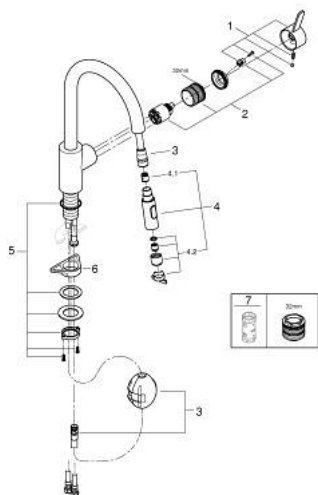

31 481 001 EUROSMART COSMOPOLITAN GRIFERÍA PARA FREGADERO 1/2"

DESCRIPCIÓN DEL PRODUCTO

- Colour: Cromo
- Salida alta
- Instalación en un solo orificio
- GROHE LongLife acabado
- GROHE SilkMove cartucho cerámico 3.5 cm
- Easy Docking Function garantiza una fácil retracción y acoplamiento suave, regresando a la posición inicial
- aisla los conductos de agua internos, sin plomo y sin níquel
- Caño extraíble para mayor flexibilidad
- doble chorro
- Tecnología GROHE EcoJoy ahorro de agua y flujo perfecto
- Limitador de caudal ajustable
- Salida tubular giratoria 360°
- Protección de válvulas antirretorno
- Mangueras de conexión flexible
-
- Caudal máximo a 3 bar: 9 l/min

31 481 001 EUROSMART COSMOPOLITAN GRIFERÍA PARA FREGADERO 1/2"

RECAMBIOS , mayo 2022 – now

- 1: Palanca accionamiento (Spare part-nr. 46683000)
 - 2: Cartucho (Spare part-nr. 46374000)
 - 3: Flexo para mezclador de fregadero con doble rociador extraible o mousseur (Spare part-nr. 48293000)
 - 4: Teleducha (Spare part-nr. 48416000)
 - 4.1: Racor con Válvula anti-retorno (Spare part-nr. 08565000)
 - 4.2: Mousseur completo (Spare part-nr. 48347000)
 - 5: Set fijación M 30 x 1,5 (Spare part-nr. 48384000)
 - 6: Triángulo estabilizador (Spare part-nr. 05334000)
 - 7: Llave para desmontaje (Spare part-nr. 19332000)*
- * Optional accessories