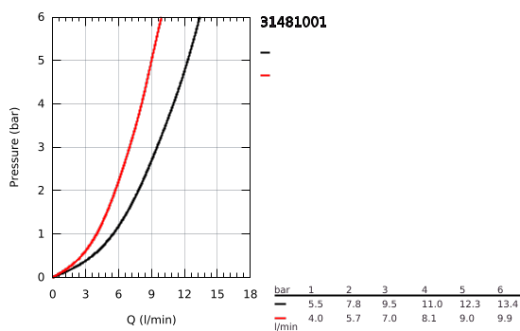

31 481 001 EUROSMART COSMOPOLITAN GRIFERÍA PARA FREGADERO 1/2"

DESCRIPCIÓN DEL PRODUCTO

- Colour: Cromo
- Salida alta
- Instalación en un solo orificio
- GROHE LongLife acabado
- GROHE SilkMove cartucho cerámico 3.5 cm
- Easy Docking Function garantiza una fácil retracción y acoplamiento suave, regresando a la posición inicial
- aisla los conductos de agua internos, sin plomo y sin níquel
- Caño extraíble para mayor flexibilidad
- doble chorro
- Tecnología GROHE EcoJoy ahorro de agua y flujo perfecto
- Limitador de caudal ajustable
- Salida tubular giratoria 360°
- Protección de válvulas antirretorno
- Mangueras de conexión flexible
-
- Caudal máximo a 3 bar: 9 l/min

31 481 001 EUROSMART COSMOPOLITAN GRIFERÍA PARA FREGADERO 1/2"

RECAMBIOS , mayo 2022 – now

- 1: Palanca accionamiento (Spare part-nr. 46683000)
 - 2: Cartucho (Spare part-nr. 46374000)
 - 3: Flexo para mezclador de fregadero con doble rociador extraible o mousseur (Spare part-nr. 48293000)
 - 4: Teleducha (Spare part-nr. 48416000)
 - 4.1: Racor con Válvula anti-retorno (Spare part-nr. 08565000)
 - 4.2: Mousseur completo (Spare part-nr. 48347000)
 - 5: Set fijación M 30 x 1,5 (Spare part-nr. 48384000)
 - 6: Triángulo estabilizador (Spare part-nr. 05334000)
 - 7: Llave para desmontaje (Spare part-nr. 19332000)*
- * Optional accessories