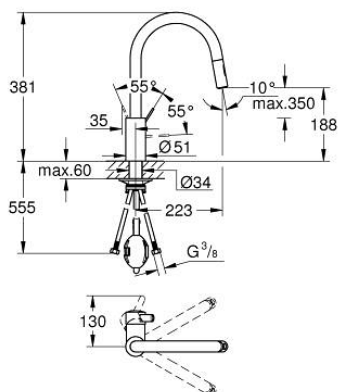

31 481 001 EUROSMART COSMOPOLITAN GRIFERÍA PARA FREGADERO 1/2"

DESCRIPCIÓN DEL PRODUCTO

- Colour: Cromo
- Salida alta
- Instalación en un solo orificio
- GROHE LongLife acabado
- GROHE SilkMove cartucho cerámico 3.5 cm
- Easy Docking Function garantiza una fácil retracción y acoplamiento suave, regresando a la posición inicial
- aisla los conductos de agua internos, sin plomo y sin níquel
- Caño extraíble para mayor flexibilidad
- doble chorro
- Tecnología GROHE EcoJoy ahorro de agua y flujo perfecto
- Limitador de caudal ajustable
- Salida tubular giratoria 360°
- Protección de válvulas antirretorno
- Mangueras de conexión flexible
-
- Caudal máximo a 3 bar: 9 l/min

31 481 001 EUROSMART COSMOPOLITAN GRIFERÍA PARA FREGADERO 1/2"

RECAMBIOS , mayo 2022 – now

- 1: Palanca accionamiento (Spare part-nr. 46683000)
 - 2: Cartucho (Spare part-nr. 46374000)
 - 3: Flexo para mezclador de fregadero con doble rociador extraible o mousseur (Spare part-nr. 48293000)
 - 4: Teleducha (Spare part-nr. 48416000)
 - 4.1: Racor con Válvula anti-retorno (Spare part-nr. 08565000)
 - 4.2: Mousseur completo (Spare part-nr. 48347000)
 - 5: Set fijación M 30 x 1,5 (Spare part-nr. 48384000)
 - 6: Triángulo estabilizador (Spare part-nr. 05334000)
 - 7: Llave para desmontaje (Spare part-nr. 19332000)*
- * Optional accessories