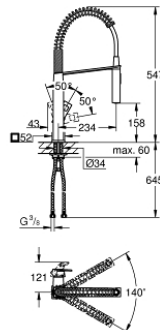

31 395 DC0 EUROCUBE GRIFERÍA PARA FREGADERO 1/2"

DESCRIPCIÓN DEL PRODUCTO

- Colour: Supersteel
- Instalación en un solo orificio
- GROHE SilkMove cartucho cerámico 2.8 cm
- GROHE LongLife acabado
- Desviador: Spray / SpeedClean Jet
- Retorno automático a spray laminar
- rociador de metal
- Salida giratoria
- Área de rotación 140°
- Brazo de ducha extaible orientable 360 °
- Protección de válvulas antirretorno
- Mangueras de conexión flexible
- Sistema de instalación rápida
- Caudal máximo a 3 bar: 8 l/min

31 395 DC0 EUROCUBE GRIFERÍA PARA FREGADERO 1/2"

RECAMBIOS , enero 2016 – now

- 1: Palanca accionamiento (Spare part-nr. 46788DC0)
 - 2: Carcasa (Spare part-nr. 46581DC0)
 - 3: Anillo de fijación (Spare part-nr. 07419000)
 - 4: Cartucho (Spare part-nr. 46580000)
 - 5: Teleducha (Spare part-nr. 46924DC0)
 - 5.1: Filtro (Spare part-nr. 0676800M)
 - 5.2: Racor con Válvula anti-retorno (Spare part-nr. 08565000)
 - 5.3: Conjunto Mousseurs (Spare part-nr. 13937000)
 - 6: Flexo de ducha (Spare part-nr. 46871DC0)
 - 7: Muelle (Spare part-nr. 46873SD0)
 - 8: Racor con Válvula anti-retorno (Spare part-nr. 08567000)
 - 9: Juego fijación (Spare part-nr. 46671000)
 - 10: Llave de tubo larga (Spare part-nr. 19017000)*
- * Optional accessories