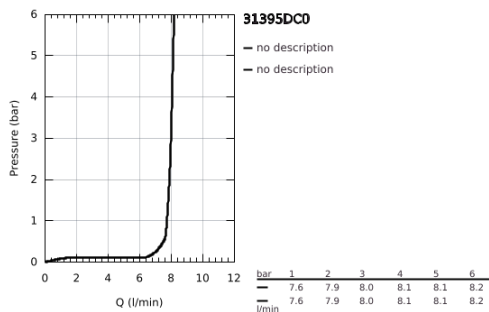

31 395 DC0 EUROCUBE GRIFERÍA PARA FREGADERO 1/2"

DESCRIPCIÓN DEL PRODUCTO

- Colour: Supersteel
- Instalación en un solo orificio
- GROHE SilkMove cartucho cerámico 2.8 cm
- GROHE LongLife acabado
- Desviador: Spray / SpeedClean Jet
- Retorno automático a spray laminar
- rociador de metal
- Salida giratoria
- Área de rotación 140°
- Brazo de ducha extaible orientable 360 °
- Protección de válvulas antirretorno
- Mangueras de conexión flexible
- Sistema de instalación rápida
- Caudal máximo a 3 bar: 8 l/min