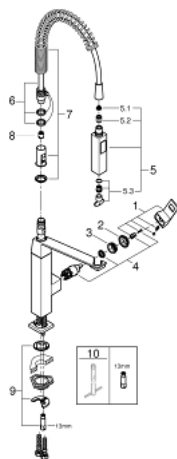

31 395 DC0 EUROCUBE GRIFERÍA PARA FREGADERO 1/2"

DESCRIPCIÓN DEL PRODUCTO

- Colour: Supersteel
- Instalación en un solo orificio
- GROHE SilkMove cartucho cerámico 2.8 cm
- GROHE LongLife acabado
- Desviador: Spray / SpeedClean Jet
- Retorno automático a spray laminar
- rociador de metal
- Salida giratoria
- Área de rotación 140°
- Brazo de ducha extaible orientable 360 °
- Protección de válvulas antirretorno
- Mangueras de conexión flexible
- Sistema de instalación rápida
- Caudal máximo a 3 bar: 8 l/min

31 395 DC0 EUROCUBE GRIFERÍA PARA FREGADERO 1/2"

RECAMBIOS , enero 2016 – now

- 1: Palanca accionamiento (Spare part-nr. 46788DC0)
 - 2: Carcasa (Spare part-nr. 46581DC0)
 - 3: Anillo de fijación (Spare part-nr. 07419000)
 - 4: Cartucho (Spare part-nr. 46580000)
 - 5: Teleducha (Spare part-nr. 46924DC0)
 - 5.1: Filtro (Spare part-nr. 0676800M)
 - 5.2: Racor con Válvula anti-retorno (Spare part-nr. 08565000)
 - 5.3: Conjunto Mousseurs (Spare part-nr. 13937000)
 - 6: Flexo de ducha (Spare part-nr. 46871DC0)
 - 7: Muelle (Spare part-nr. 46873SD0)
 - 8: Racor con Válvula anti-retorno (Spare part-nr. 08567000)
 - 9: Juego fijación (Spare part-nr. 46671000)
 - 10: Llave de tubo larga (Spare part-nr. 19017000)*
- * Optional accessories