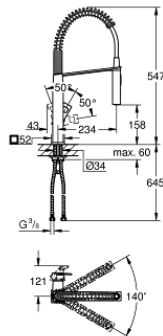

31 395 000 EUROCUBE GRIFERÍA PARA FREGADERO 1/2"

DESCRIPCIÓN DEL PRODUCTO

- Colour: Cromo
- Instalación en un solo orificio
- GROHE LongLife acabado
- GROHE SilkMove cartucho cerámico 2.8 cm
- Desviador: Spray / SpeedClean Jet
- Retorno automático a spray laminar
- rociador de metal
- Salida giratoria
- Área de rotación 140°
- Brazo de ducha extaible orientable 360 °
- Protección de válvulas antirretorno
- Mangueras de conexión flexible
- Sistema de instalación rápida
- Caudal máximo a 3 bar: 8 l/min

31 395 000 EUROCUBE GRIFERÍA PARA FREGADERO 1/2"

RECAMBIOS , enero 2016 – now

- 1: Palanca accionamiento (Spare part-nr. 46788000)
 - 2: Carcasa (Spare part-nr. 46581000)
 - 3: Anillo de fijación (Spare part-nr. 07419000)
 - 4: Cartucho (Spare part-nr. 46580000)
 - 5: Teleducha (Spare part-nr. 46924000)
 - 5.1: Filtro (Spare part-nr. 0676800M)
 - 5.2: Racor con Válvula anti-retorno (Spare part-nr. 08565000)
 - 5.3: Conjunto Mousseurs (Spare part-nr. 13937000)
 - 6: Flexo de ducha (Spare part-nr. 46871000)
 - 7: Muelle (Spare part-nr. 46873SD0)
 - 8: Racor con Válvula anti-retorno (Spare part-nr. 08567000)
 - 9: Juego fijación (Spare part-nr. 46671000)
 - 10: Llave de tubo larga (Spare part-nr. 19017000)*
- * Optional accessories