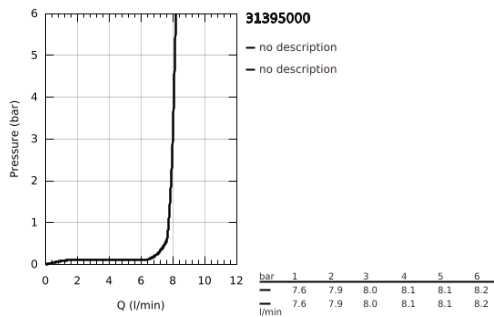

31 395 000 EUROCUBE GRIFERÍA PARA FREGADERO 1/2"

DESCRIPCIÓN DEL PRODUCTO

- Colour: Cromo
- Instalación en un solo orificio
- GROHE LongLife acabado
- GROHE SilkMove cartucho cerámico 2.8 cm
- Desviador: Spray / SpeedClean Jet
- Retorno automático a spray laminar
- rociador de metal
- Salida giratoria
- Área de rotación 140°
- Brazo de ducha extaible orientable 360 °
- Protección de válvulas antirretorno
- Mangueras de conexión flexible
- Sistema de instalación rápida
- Caudal máximo a 3 bar: 8 l/min