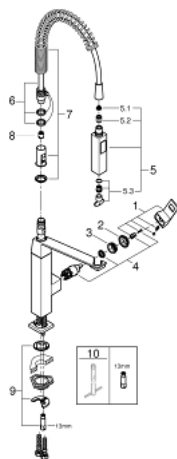

31 395 000 EUROCUBE GRIFERÍA PARA FREGADERO 1/2"

DESCRIPCIÓN DEL PRODUCTO

- Colour: Cromo
- Instalación en un solo orificio
- GROHE LongLife acabado
- GROHE SilkMove cartucho cerámico 2.8 cm
- Desviador: Spray / SpeedClean Jet
- Retorno automático a spray laminar
- rociador de metal
- Salida giratoria
- Área de rotación 140°
- Brazo de ducha extaible orientable 360 °
- Protección de válvulas antirretorno
- Mangueras de conexión flexible
- Sistema de instalación rápida
- Caudal máximo a 3 bar: 8 l/min

31 395 000 EUROCUBE GRIFERÍA PARA FREGADERO 1/2"

RECAMBIOS , enero 2016 – now

- 1: Palanca accionamiento (Spare part-nr. 46788000)
 - 2: Carcasa (Spare part-nr. 46581000)
 - 3: Anillo de fijación (Spare part-nr. 07419000)
 - 4: Cartucho (Spare part-nr. 46580000)
 - 5: Teleducha (Spare part-nr. 46924000)
 - 5.1: Filtro (Spare part-nr. 0676800M)
 - 5.2: Racor con Válvula anti-retorno (Spare part-nr. 08565000)
 - 5.3: Conjunto Mousseurs (Spare part-nr. 13937000)
 - 6: Flexo de ducha (Spare part-nr. 46871000)
 - 7: Muelle (Spare part-nr. 46873SD0)
 - 8: Racor con Válvula anti-retorno (Spare part-nr. 08567000)
 - 9: Juego fijación (Spare part-nr. 46671000)
 - 10: Llave de tubo larga (Spare part-nr. 19017000)*
- * Optional accessories