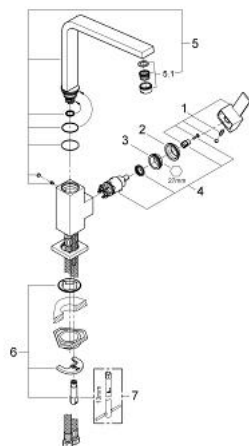

### DESCRIPCIÓN DEL PRODUCTO

- Colour: Cromo
- Salida alta
- Instalación en un solo orificio
- GROHE SilkMove cartucho cerámico 2.8 cm
- GROHE LongLife acabado
- Salida giratoria
- Angulo giratorio 90°
- Aireador tipo mousseur
- Mangueras de conexión flexible
- GROHE FastFixation rápido sistema de instalación
- Incluye GROHE QuickTool

### RECAMBIOS , octubre 2013 – now

- 1: Palanca accionamiento (Spare part-nr. 46809000)
- 2: Carcasa (Spare part-nr. 46581000)
- 3: Anillo de fijación (Spare part-nr. 07419000)
- 4: Cartucho (Spare part-nr. 46580000)
- 5: Caño completo (Spare part-nr. 13330000)
- 5.1: Mousseur completo (Spare part-nr. 13929000)
- 6: Juego fijación (Spare part-nr. 46671000)
- 7: Llave de tubo larga (Spare part-nr. 19017000)\*