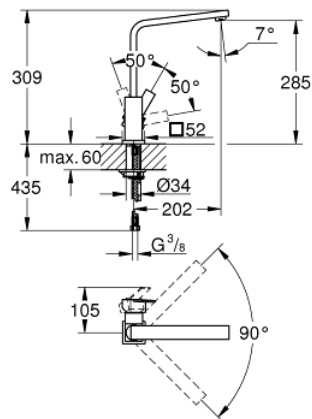

## 31 393 000 SAIL CUBE GRIFERÍA PARA FREGADERO 1/2"

### DESCRIPCIÓN DEL PRODUCTO

- Colour: Cromo
- Salida alta
- Instalación en un solo orificio
- GROHE SilkMove cartucho cerámico 2.8 cm
- GROHE LongLife acabado
- Salida giratoria
- Angulo giratorio 90°
- Aireador tipo mousseur
- Mangueras de conexión flexible
- GROHE FastFixation rápido sistema de instalación
- Incluye GROHE QuickTool

### RECAMBIOS , octubre 2013 – now

- 1: Palanca accionamiento (Spare part-nr. 46809000)
- 2: Carcasa (Spare part-nr. 46581000)
- 3: Anillo de fijación (Spare part-nr. 07419000)
- 4: Cartucho (Spare part-nr. 46580000)
- 5: Caño completo (Spare part-nr. 13330000)
- 5.1: Mousseur completo (Spare part-nr. 13929000)
- 6: Juego fijación (Spare part-nr. 46671000)
- 7: Llave de tubo larga (Spare part-nr. 19017000)\*