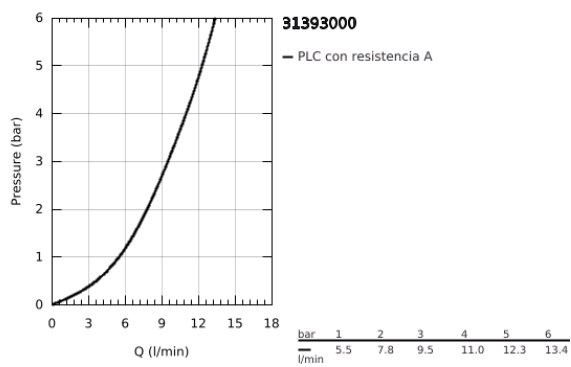

## 31 393 000 SAIL CUBE GRIFERÍA PARA FREGADERO 1/2"

### DESCRIPCIÓN DEL PRODUCTO

- Colour: Cromo
- Salida alta
- Instalación en un solo orificio
- GROHE SilkMove cartucho cerámico 2.8 cm
- GROHE LongLife acabado
- Salida giratoria
- Angulo giratorio 90°
- Aireador tipo mousseur
- Mangueras de conexión flexible
- GROHE FastFixation rápido sistema de instalación
- Incluye GROHE QuickTool