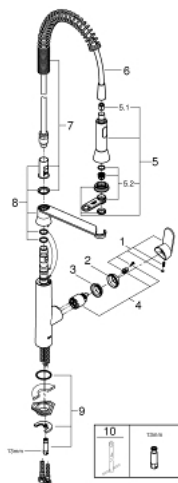

## 31 379 000 K7 GRIFERÍA PARA FREGADERO 1/2"

### DESCRIPCIÓN DEL PRODUCTO

- Colour: Cromo
- Instalación en un solo orificio
- GROHE LongLife acabado
- GROHE SilkMove cartucho cerámico 3.5 cm
- rociador profesional
- Desviador: Spray / SpeedClean Jet
- retorno automático a spray
- rociador de metal
- Limitador de caudal ajustable
- Salida giratoria
- Área de rotación 140°
- Protección de válvulas antirretorno
- Mangueras de conexión flexible
- Sistema de instalación rápida
- Caudal máximo a 3 bar: 14.5 l/min
- Presión mínima recomendada 1 Kg

### RECAMBIOS , agosto 2016 – now

- 1: Palanca accionamiento (Spare part-nr. 46729000)
  - 2: Carcasa (Spare part-nr. 46116000)
  - 3: Unión atornillada (Spare part-nr. 46460000)
  - 4: Cartucho (Spare part-nr. 46374000)
  - 5: Teleducha (Spare part-nr. 46731000)
  - 5.1: Racor con Válvula anti-retorno (Spare part-nr. 08565000)
  - 5.2: Mousseur completo (Spare part-nr. 46711000)
  - 6: Flexo de ducha (Spare part-nr. 46871000)
  - 7: Muelle (Spare part-nr. 46873SD0)
  - 8: Soporte teleducha (Spare part-nr. 46734000)
  - 9: Juego fijación (Spare part-nr. 46671000)
  - 10: Llave para desmontaje (Spare part-nr. 19332000)\*
  - 11: Llave de tubo larga (Spare part-nr. 19017000)\*
- \* Optional accessories