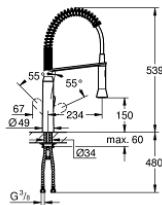

## 31 379 000 K7 GRIFERÍA PARA FREGADERO 1/2"

### DESCRIPCIÓN DEL PRODUCTO

- Colour: Cromo
- Instalación en un solo orificio
- GROHE LongLife acabado
- GROHE SilkMove cartucho cerámico 3.5 cm
- rociador profesional
- Desviador: Spray / SpeedClean Jet
- retorno automático a spray
- rociador de metal
- Limitador de caudal ajustable
- Salida giratoria
- Área de rotación 140°
- Protección de válvulas antirretorno
- Mangueras de conexión flexible
- Sistema de instalación rápida
- Caudal máximo a 3 bar: 14.5 l/min
- Presión mínima recomendada 1 Kg

### RECAMBIOS , agosto 2016 – now

- 1: Palanca accionamiento (Spare part-nr. 46729000)
  - 2: Carcasa (Spare part-nr. 46116000)
  - 3: Unión atornillada (Spare part-nr. 46460000)
  - 4: Cartucho (Spare part-nr. 46374000)
  - 5: Teleducha (Spare part-nr. 46731000)
  - 5.1: Racor con Válvula anti-retorno (Spare part-nr. 08565000)
  - 5.2: Mousseur completo (Spare part-nr. 46711000)
  - 6: Flexo de ducha (Spare part-nr. 46871000)
  - 7: Muelle (Spare part-nr. 46873SD0)
  - 8: Soporte teleducha (Spare part-nr. 46734000)
  - 9: Juego fijación (Spare part-nr. 46671000)
  - 10: Llave para desmontaje (Spare part-nr. 19332000)\*
  - 11: Llave de tubo larga (Spare part-nr. 19017000)\*
- \* Optional accessories