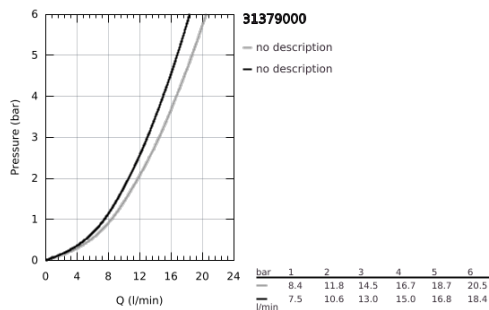

## 31 379 000 K7 GRIFERÍA PARA FREGADERO 1/2"

### DESCRIPCIÓN DEL PRODUCTO

- Colour: Cromo
- Instalación en un solo orificio
- GROHE LongLife acabado
- GROHE SilkMove cartucho cerámico 3.5 cm
- rociador profesional
- Desviador: Spray / SpeedClean Jet
- retorno automático a spray
- rociador de metal
- Limitador de caudal ajustable
- Salida giratoria
- Área de rotación 140°
- Protección de válvulas antirretorno
- Mangueras de conexión flexible
- Sistema de instalación rápida
- Caudal máximo a 3 bar: 14.5 l/min
- Presión mínima recomendada 1 Kg