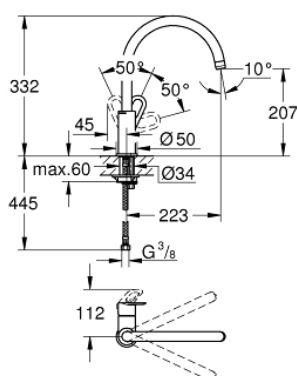

31 374 000 START LOOP GRIFERÍA PARA FREGADERO 1/2"

DESCRIPCIÓN DEL PRODUCTO

- Colour: Cromo
- Salida alta
- Instalación en un solo orificio
- GROHE LongLife acabado
- GROHE SmoothControl de discos cerámicos de 2.8 cm
- Salida con aireador tipo Mousseur
- Salida tubular giratoria 360°
- Mangueras de conexión flexible
- Sistema de instalación rápida

31 374 000 START LOOP GRIFERÍA PARA FREGADERO 1/2"

RECAMBIOS , noviembre 2018 – now

- 1: Palanca accionamiento (Spare part-nr. 46779000)
 - 2: Cartucho (Spare part-nr. 46580000)
 - 3: Mousseur completo (Spare part-nr. 13928000)
 - 4: Juego fijación (Spare part-nr. 46249000)
 - 5: Anillo de fijación (Spare part-nr. 46715000)
 - 6: Carcasa (Spare part-nr. 46581000)
 - 7: Llave de tubo larga (Spare part-nr. 19017000)*
- * Optional accessories