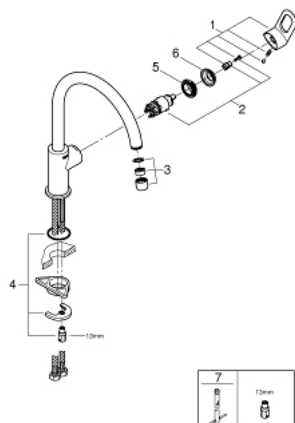

31 374 000 START LOOP GRIFERÍA PARA FREGADERO 1/2"

DESCRIPCIÓN DEL PRODUCTO

- Colour: Cromo
- Salida alta
- Instalación en un solo orificio
- GROHE LongLife acabado
- GROHE SmoothControl de discos cerámicos de 2.8 cm
- Salida con aireador tipo Mousseur
- Salida tubular giratoria 360°
- Mangueras de conexión flexible
- Sistema de instalación rápida

31 374 000 START LOOP GRIFERÍA PARA FREGADERO 1/2"

RECAMBIOS , noviembre 2018 – now

- 1: Palanca accionamiento (Spare part-nr. 46779000)
 - 2: Cartucho (Spare part-nr. 46580000)
 - 3: Mousseur completo (Spare part-nr. 13928000)
 - 4: Juego fijación (Spare part-nr. 46249000)
 - 5: Anillo de fijación (Spare part-nr. 46715000)
 - 6: Carcasa (Spare part-nr. 46581000)
 - 7: Llave de tubo larga (Spare part-nr. 19017000)*
- * Optional accessories