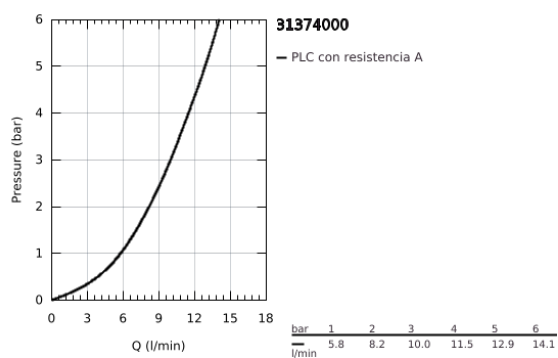

31 374 000 START LOOP GRIFERÍA PARA FREGADERO 1/2"

DESCRIPCIÓN DEL PRODUCTO

- Colour: Cromo
- Salida alta
- Instalación en un solo orificio
- GROHE LongLife acabado
- GROHE SmoothControl de discos cerámicos de 2.8 cm
- Salida con aireador tipo Mousseur
- Salida tubular giratoria 360°
- Mangueras de conexión flexible
- Sistema de instalación rápida