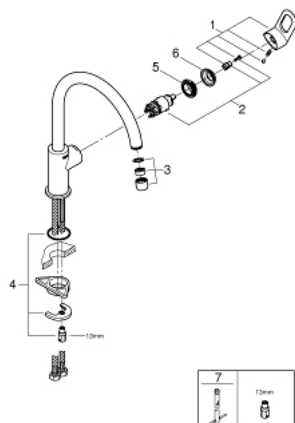

31 368 000 BAULOOP GRIFERÍA PARA FREGADERO 1/2"

DESCRIPCIÓN DEL PRODUCTO

- Colour: Cromo
- Salida alta
- Instalación en un solo orificio
- GROHE LongLife acabado
- GROHE SmoothControl de discos cerámicos de 2.8 cm
- Salida con aireador tipo Mousseur
- Salida tubular giratoria 360°
- Mangueras de conexión flexible
- Sistema de instalación rápida
- Caudal máximo a 3 bar: 10 l/min
- Presión mínima recomendada 1 Kg

31 368 000 BAULOOK GRIFERÍA PARA FREGADERO 1/2"

RECAMBIOS , noviembre 2018 – now

- 1: Palanca accionamiento (Spare part-nr. 46779000)
 - 2: Cartucho (Spare part-nr. 46580000)
 - 3: Mousseur completo (Spare part-nr. 13928000)
 - 4: Juego fijación (Spare part-nr. 46249000)
 - 5: Anillo de fijación (Spare part-nr. 46715000)
 - 6: Carcasa (Spare part-nr. 46581000)
 - 7: Llave de tubo larga (Spare part-nr. 19017000)*
- * Optional accessories