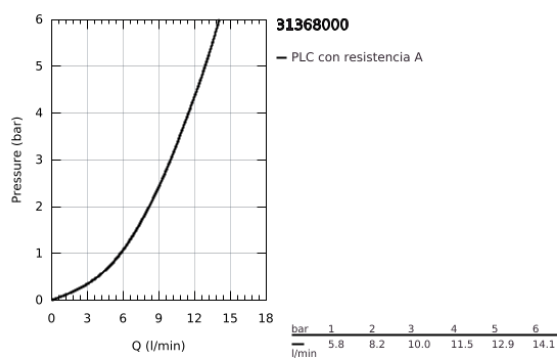

31 368 000 BAULOOP GRIFERÍA PARA FREGADERO 1/2"

DESCRIPCIÓN DEL PRODUCTO

- Colour: Cromo
- Salida alta
- Instalación en un solo orificio
- GROHE LongLife acabado
- GROHE SmoothControl de discos cerámicos de 2.8 cm
- Salida con aireador tipo Mousseur
- Salida tubular giratoria 360°
- Mangueras de conexión flexible
- Sistema de instalación rápida
- Caudal máximo a 3 bar: 10 l/min
- Presión mínima recomendada 1 Kg