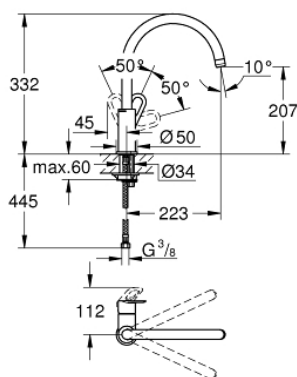

31 368 000 BAULOOP GRIFERÍA PARA FREGADERO 1/2"

DESCRIPCIÓN DEL PRODUCTO

- Colour: Cromo
- Salida alta
- Instalación en un solo orificio
- GROHE LongLife acabado
- GROHE SmoothControl de discos cerámicos de 2.8 cm
- Salida con aireador tipo Mousseur
- Salida tubular giratoria 360°
- Mangueras de conexión flexible
- Sistema de instalación rápida
- Caudal máximo a 3 bar: 10 l/min
- Presión mínima recomendada 1 Kg

31 368 000 BAULOOK GRIFERÍA PARA FREGADERO 1/2"

RECAMBIOS , noviembre 2018 – now

- 1: Palanca accionamiento (Spare part-nr. 46779000)
 - 2: Cartucho (Spare part-nr. 46580000)
 - 3: Mousseur completo (Spare part-nr. 13928000)
 - 4: Juego fijación (Spare part-nr. 46249000)
 - 5: Anillo de fijación (Spare part-nr. 46715000)
 - 6: Carcasa (Spare part-nr. 46581000)
 - 7: Llave de tubo larga (Spare part-nr. 19017000)*
- * Optional accessories