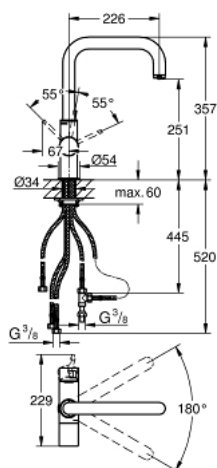

31 303 000 GROHE BLUE GRIFERÍA PARA FREGADERO 1/2"

DESCRIPCIÓN DEL PRODUCTO

- Colour: Cromo
- Salida - U
- Instalación en un solo orificio
- GROHE SilkMove cartucho cerámico 4.6 cm
- GROHE LongLife acabado
- Palanca metálica
- Limitador de caudal ajustable
- Salida tubular giratoria
- 2 salidas de agua independientes para agua filtrada y no filtrada
- Con salida de agua potable integrada
- Con llave de apertura y cierre para el agua filtrada
- Aireador tipo mousseur
- Mangueras de conexión flexible
- Con conexión para equipo de tratamiento de agua adicional

31 303 000 GROHE BLUE GRIFERÍA PARA FREGADERO 1/2"

RECAMBIOS , noviembre 2010 – now

- 1: Palanca (Spare part-nr. 48020000)
- 1.1: Aislante (Spare part-nr. 0538600M)
- 2: Embolo inversor (Spare part-nr. 64368000)
- 2.1: Junta tórica (Spare part-nr. 0392400M)
- 3: Unión atornillada (Spare part-nr. 46460000)
- 4: Carcasa (Spare part-nr. 46116000)
- 5: Palanca accionamiento (Spare part-nr. 46653000)
- 6: Cartucho (Spare part-nr. 46374000)
- 7: Mousseur completo (Spare part-nr. 64374000)
- 8: Juego fijación (Spare part-nr. 46249000)
- 9: Triángulo estabilizador (Spare part-nr. 05334000)
- 10: Palanca de agua mezclada (Spare part-nr. 40621000)*
- 11: Llave de tubo larga (Spare part-nr. 19017000)*