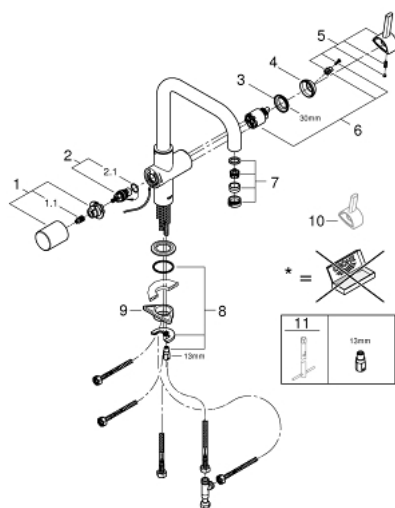

31 303 000 GROHE BLUE GRIFERÍA PARA FREGADERO 1/2"

DESCRIPCIÓN DEL PRODUCTO

- Colour: Cromo
- Salida - U
- Instalación en un solo orificio
- GROHE SilkMove cartucho cerámico 4.6 cm
- GROHE LongLife acabado
- Palanca metálica
- Limitador de caudal ajustable
- Salida tubular giratoria
- 2 salidas de agua independientes para agua filtrada y no filtrada
- Con salida de agua potable integrada
- Con llave de apertura y cierre para el agua filtrada
- Aireador tipo mousseur
- Mangueras de conexión flexible
- Con conexión para equipo de tratamiento de agua adicional

31 303 000 GROHE BLUE GRIFERÍA PARA FREGADERO 1/2"

RECAMBIOS , noviembre 2010 – now

- 1: Palanca (Spare part-nr. 48020000)
- 1.1: Aislante (Spare part-nr. 0538600M)
- 2: Embolo inversor (Spare part-nr. 64368000)
- 2.1: Junta tórica (Spare part-nr. 0392400M)
- 3: Unión atornillada (Spare part-nr. 46460000)
- 4: Carcasa (Spare part-nr. 46116000)
- 5: Palanca accionamiento (Spare part-nr. 46653000)
- 6: Cartucho (Spare part-nr. 46374000)
- 7: Mousseur completo (Spare part-nr. 64374000)
- 8: Juego fijación (Spare part-nr. 46249000)
- 9: Triángulo estabilizador (Spare part-nr. 05334000)
- 10: Palanca de agua mezclada (Spare part-nr. 40621000)*
- 11: Llave de tubo larga (Spare part-nr. 19017000)*